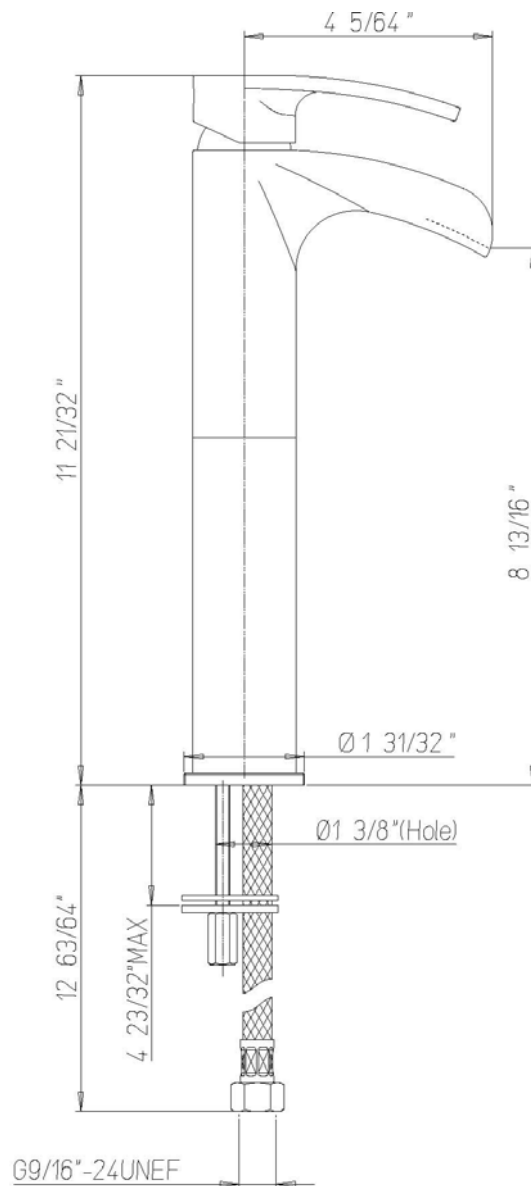

INSTALLATION DIMENSIONS

Serie Brera

92205WF

Single Ctrl Vessel Lav. Faucet, Waterfall Trough

1-877-55-FORTIS (36784)

19701 Da Vinci
Lake Forest, CA 92610

WWW.FORTISFAUCET.COM

FORTIS.
FURO DESIGN ITALIANO