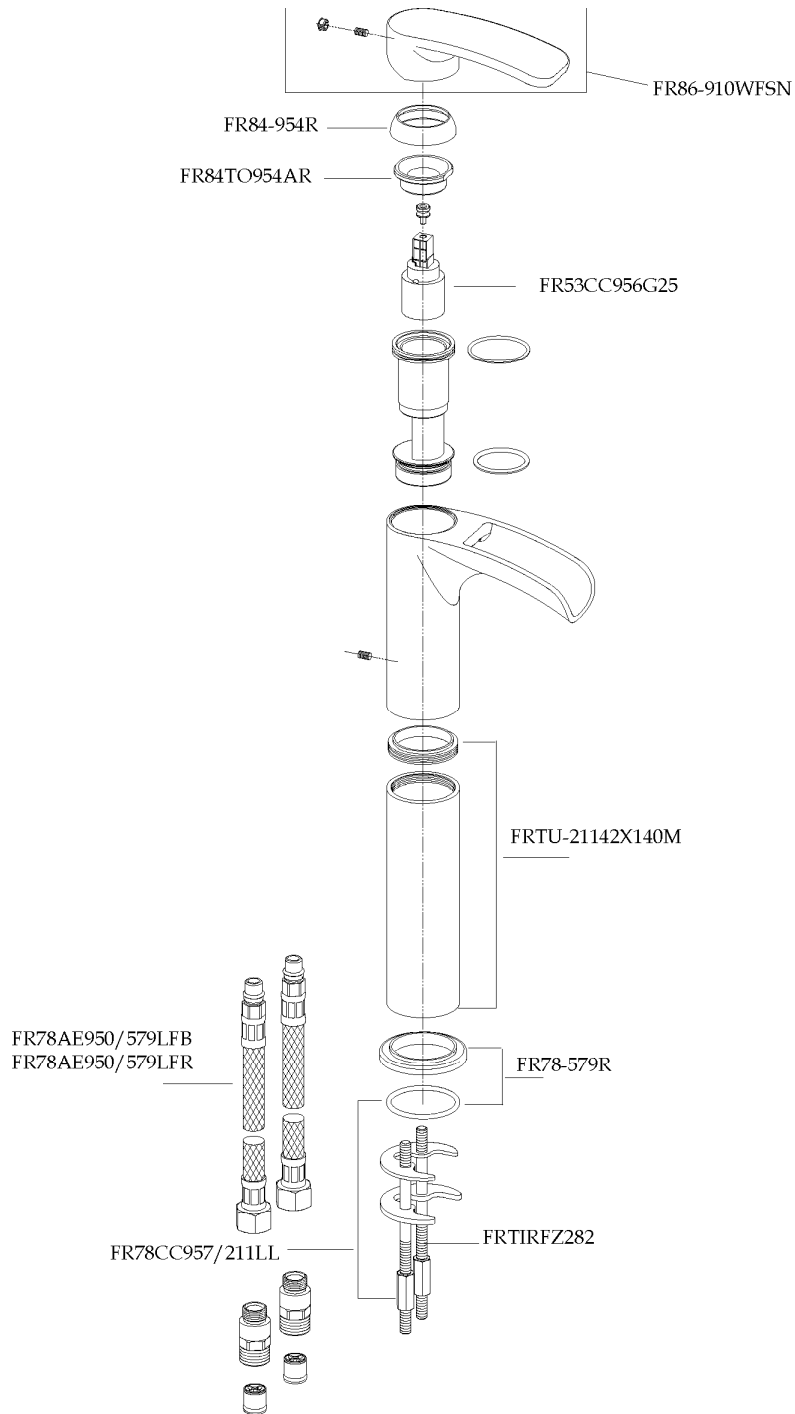

SPARE PARTS

Serie Brera

92205WF

Single control vessel lavatory, waterfall trough

1-877-55-FORTIS (36784)

19701 Da Vinci
Lake Forest, CA 92610

WWW.FORTISFAUCET.COM

FORTIS.
PURO DESIGN ITALIANO