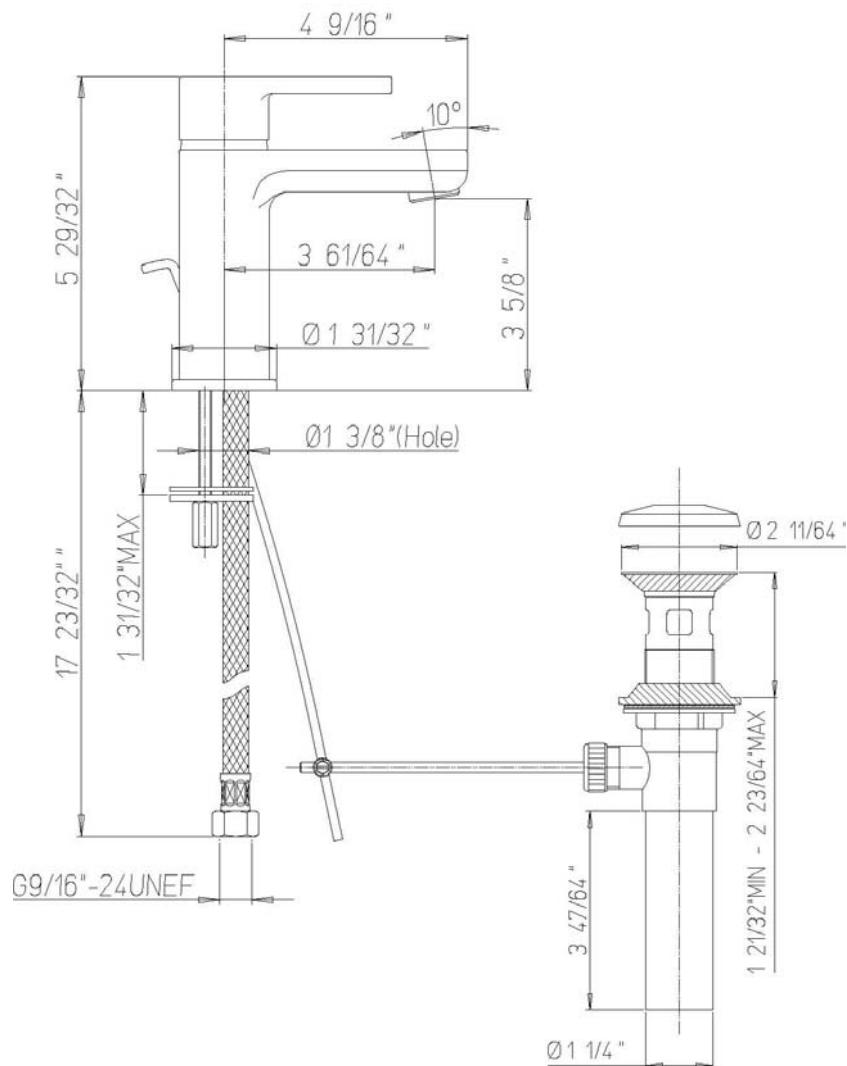

INSTALLATION DIMENSIONS

**Serie Brera**

9221100

Single Control Lavatory

1-877-55-FORTIS (36784)

19701 Da Vinci  
Lake Forest, CA 92610

WWW.FORTISFAUCET.COM

**FORTIS.**  
FURO DESIGN ITALIANO