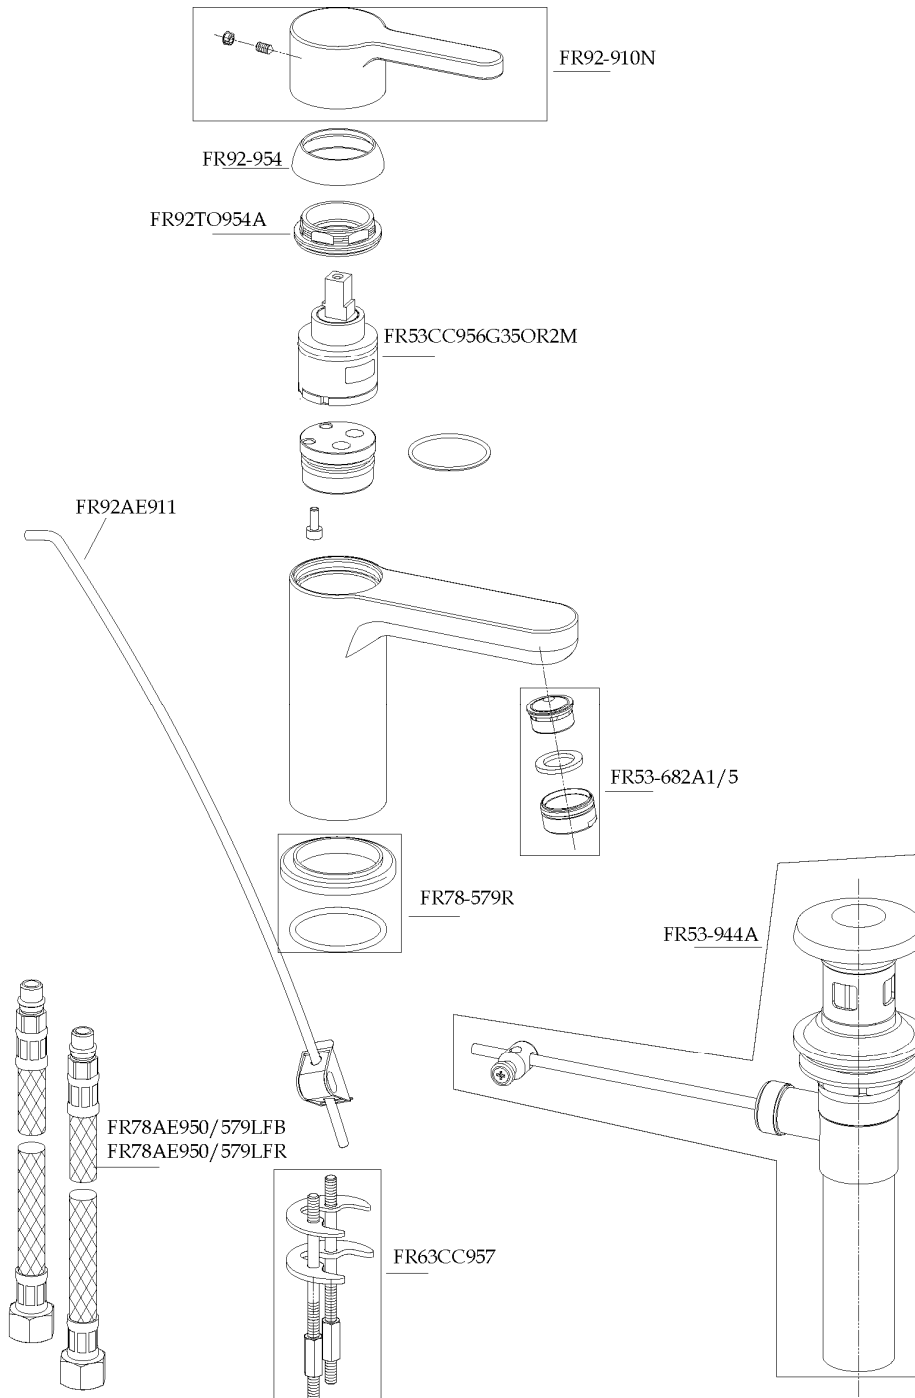

SPARE PARTS

Serie Brera

9221100

Single Control Lavatory

1-877-55-FORTIS (36784)

19701 Da Vinci
Lake Forest, CA 92610

WWW.FORTISFAUCET.COM

FORTIS.
PURO DESIGN ITALIANO