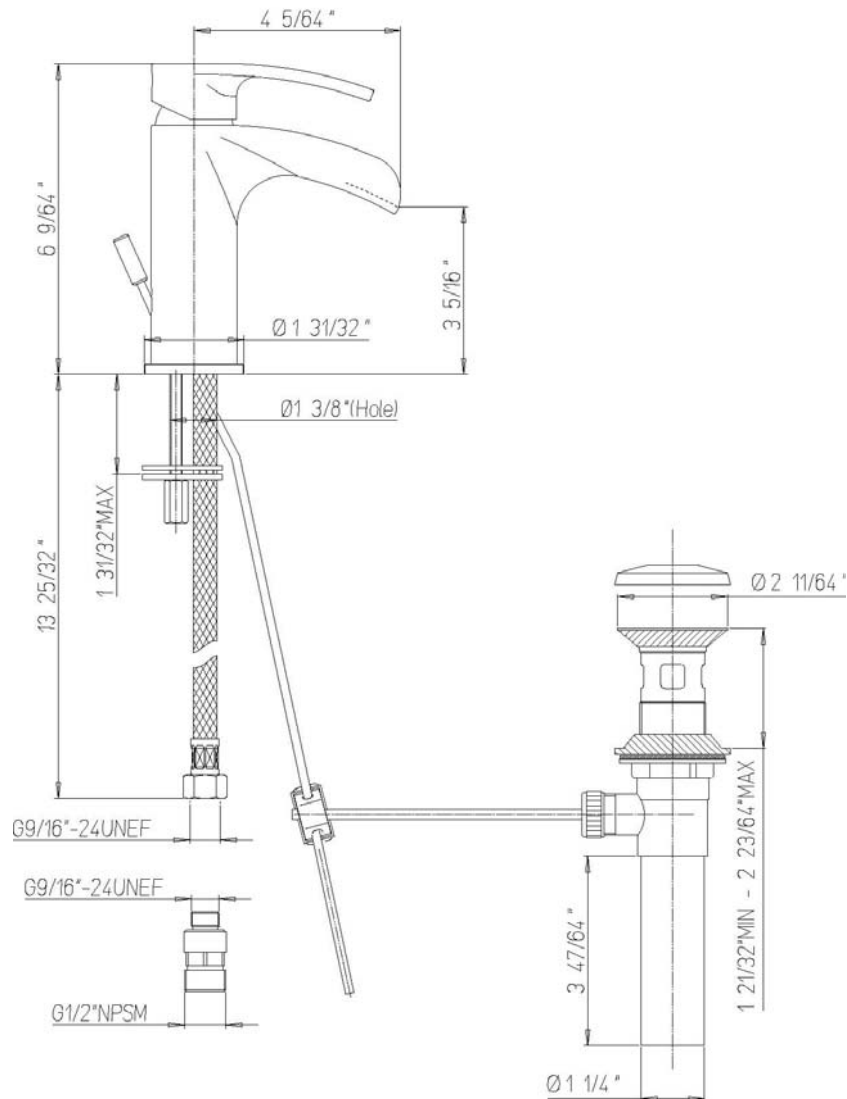

INSTALLATION DIMENSIONS

Serie Brera

92211WF

Single Control Lav, Waterfall Trough

1-877-55-FORTIS (36784)

19701 Da Vinci
Lake Forest, CA 92610

WWW.FORTISFAUCET.COM

FORTIS
FURO DESIGN ITALIANO