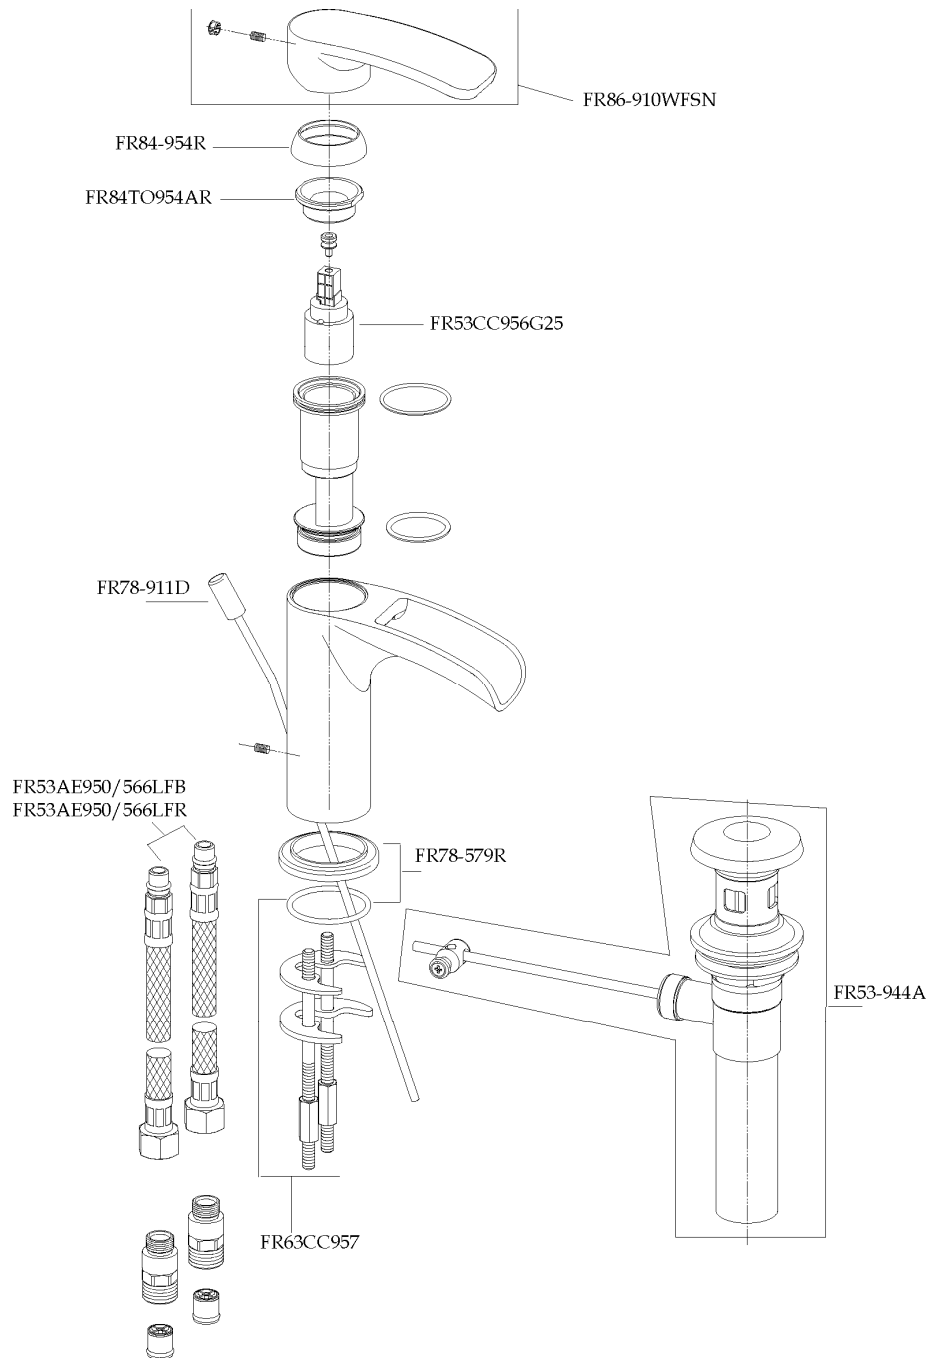

SPARE PARTS

**Serie Brera**

**92211WF**

Single control trough lavatory

1-877-55-FORTIS (36784)

19701 Da Vinci  
Lake Forest, CA 92610

WWW.FORTISFAUCET.COM

**FORTIS.**  
PURO DESIGN ITALIANO