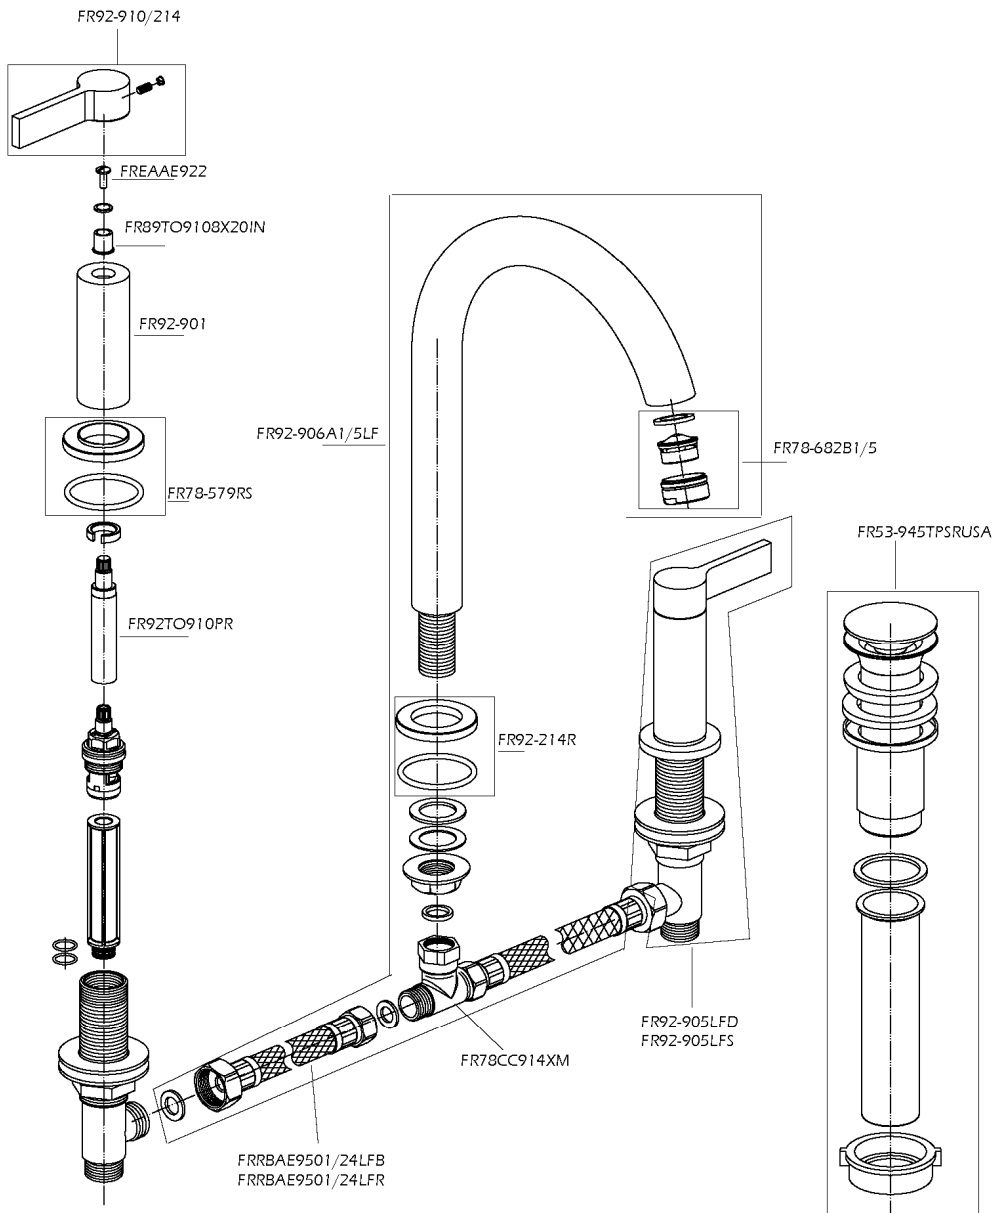

SPARE PARTS

Serie Brera

9221400

8" Widespread lavatory

1-877-55-FORTIS (36784)

19701 Da Vinci  
Lake Forest, CA 92610

WWW.FORTISFAUCET.COM

**FORTIS.**  
PURO DESIGN ITALIANO