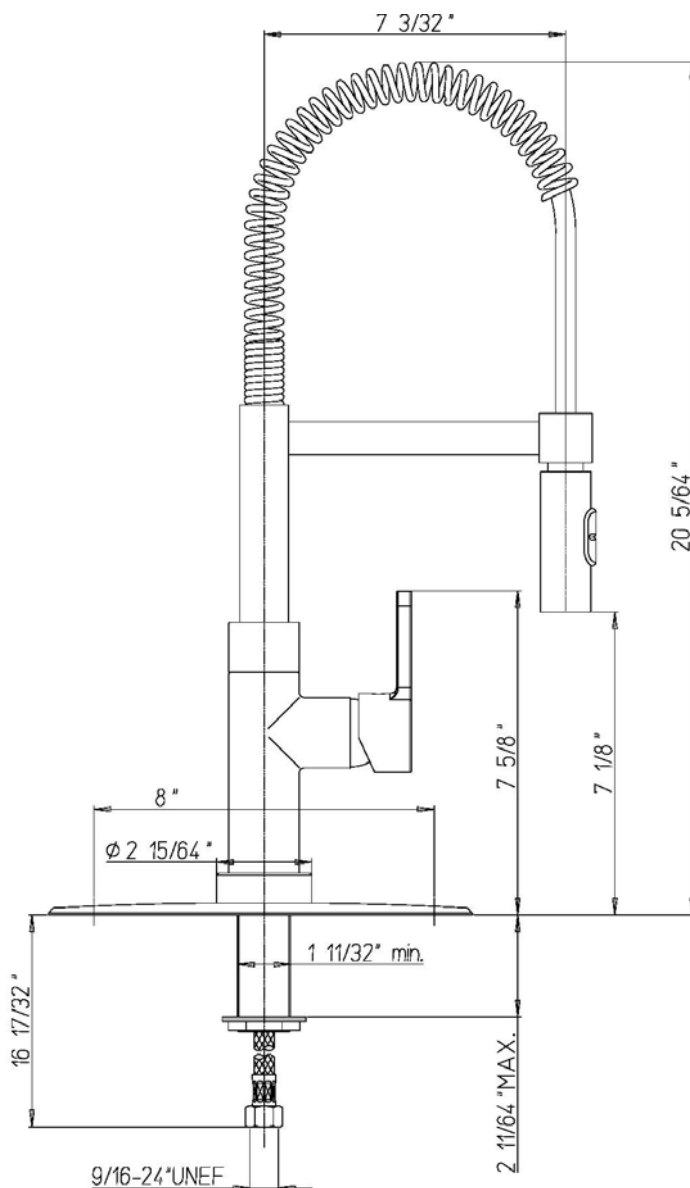

INSTALLATION DIMENSIONS

**Kitchen series**

9255700

Culinary Pulldown,

1-877-55-FORTIS (36784)

19701 Da Vinci  
Lake Forest, CA 92610

WWW.FORTISFAUCET.COM

**FORTIS.**  
FURO DESIGN ITALIANO