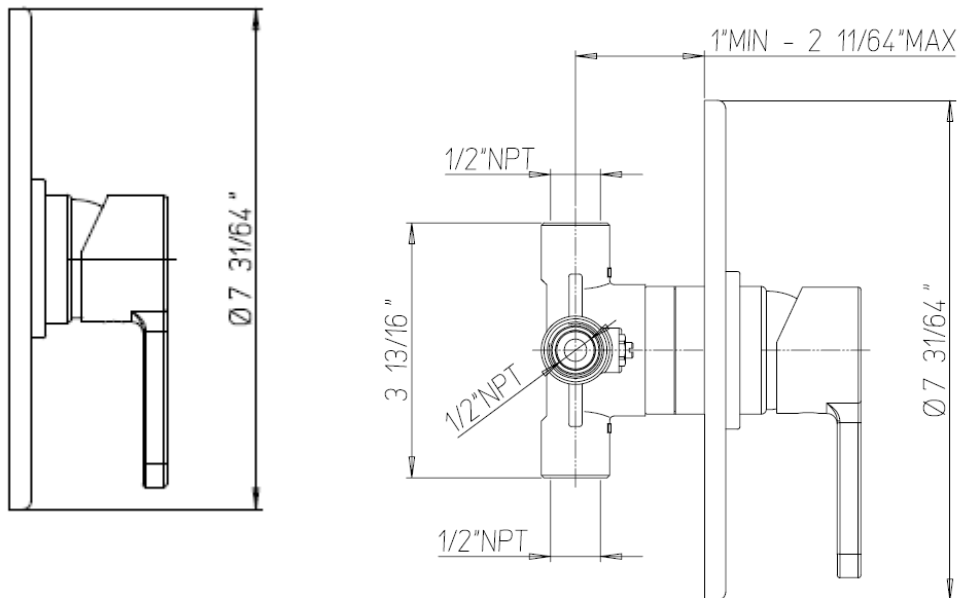

INSTALLATION DIMENSIONS

Serie Brera

9268700

Pressure Balance Trim only

1-877-55-FORTIS (36784)

19701 Da Vinci
Lake Forest, CA 92610

WWW.FORTISFAUCET.COM

FORTIS.
PURO DESIGN ITALIANO