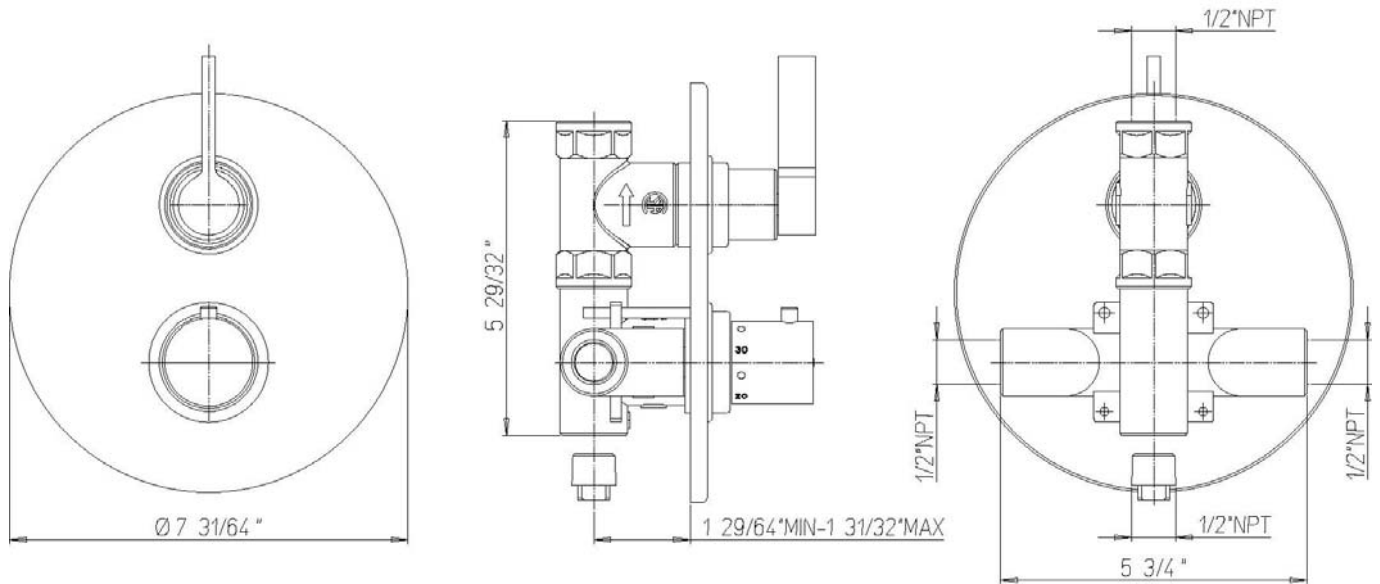

INSTALLATION DIMENSIONS

Serie Brera

9269000

1/2" Thermostatic Valve with Volume Control
Trim only

1-877-55-FORTIS (36784)

19701 Da Vinci
Lake Forest, CA 92610

WWW.FORTISFAUCET.COM

FORTIS.
FURO DESIGN ITALIANO