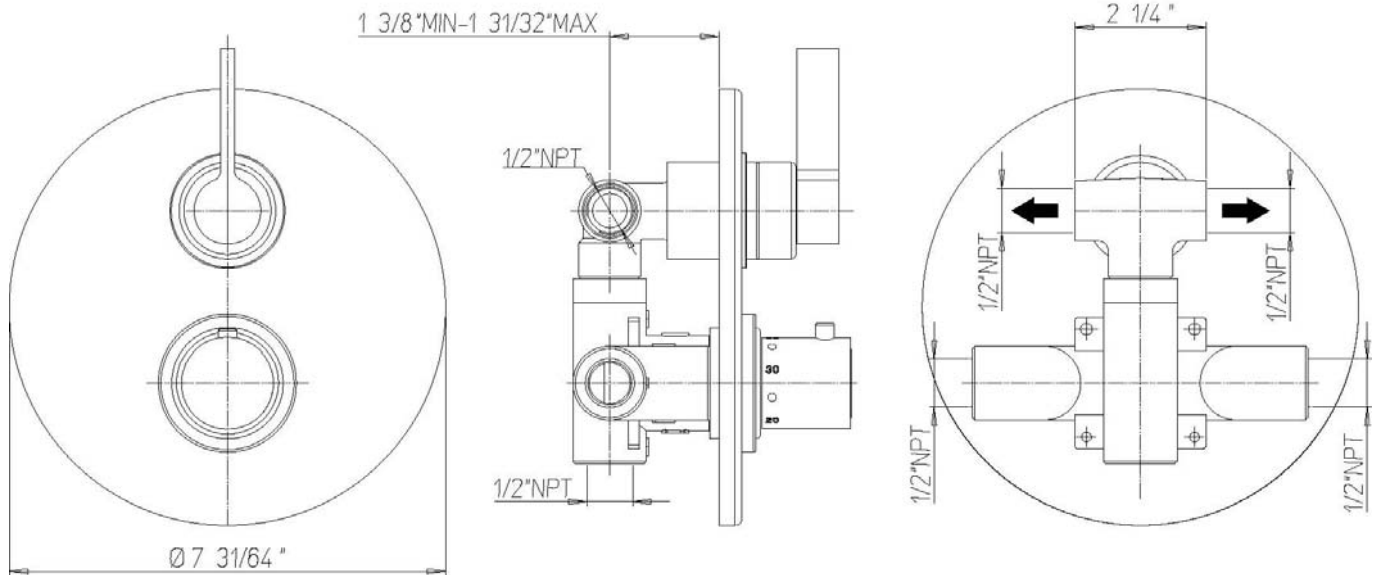

INSTALLATION DIMENSIONS

Serie Brera

9269100

1/2" Thermostatic Valve with
Diverter & Volume Ctrl Trim only

1-877-55-FORTIS (36784)

19701 Da Vinci
Lake Forest, CA 92610

WWW.FORTISFAUCET.COM

FORTIS.
PURO DESIGN ITALIANO