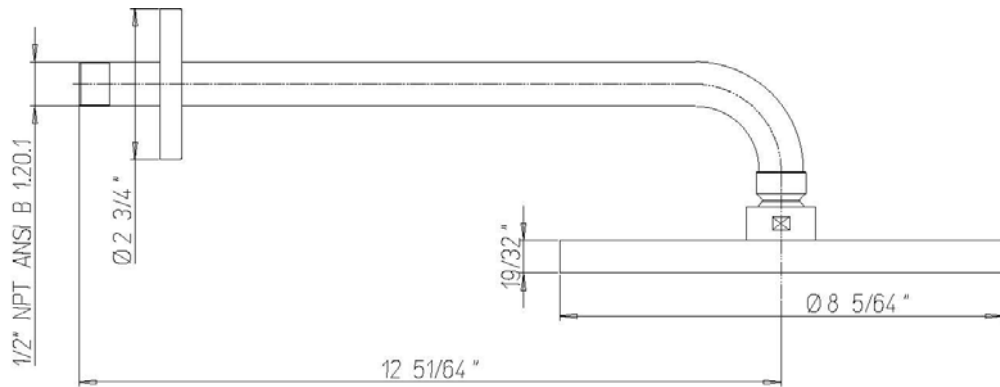

INSTALLATION DIMENSIONS

**Serie Brera**

9269700

Pressure Balance Shower Trim only

1-877-55-FORTIS (36784)

19701 Da Vinci  
Lake Forest, CA 92610

WWW.FORTISFAUCET.COM

**FORTIS.**  
FURO DESIGN ITALIANO