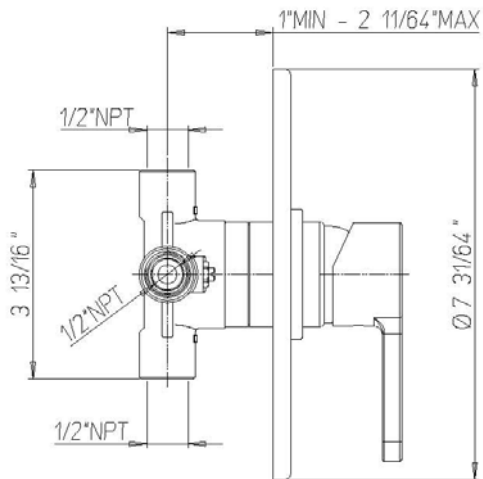

INSTALLATION DIMENSIONS

**Serie Brera**

9269700

Pressure Balance Shower Trim only

1-877-55-FORTIS (36784)

19701 Da Vinci  
Lake Forest, CA 92610

WWW.FORTISFAUCET.COM

**FORTIS.**  
FURO DESIGN ITALIANO