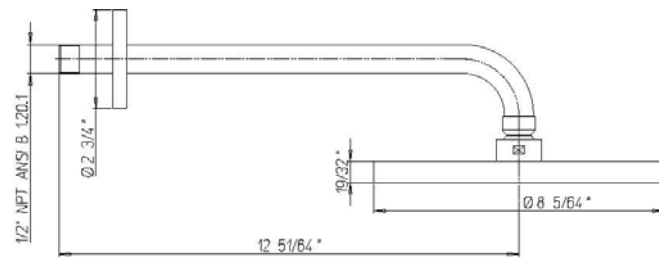

INSTALLATION DIMENSIONS

Serie Brera

9279700

Pressure Balance Tub & Shower
Trim only

1-877-55-FORTIS (36784)

19701 Da Vinci
Lake Forest, CA 92610

WWW.FORTISFAUCET.COM

FORTIS.
PURO DESIGN ITALIANO