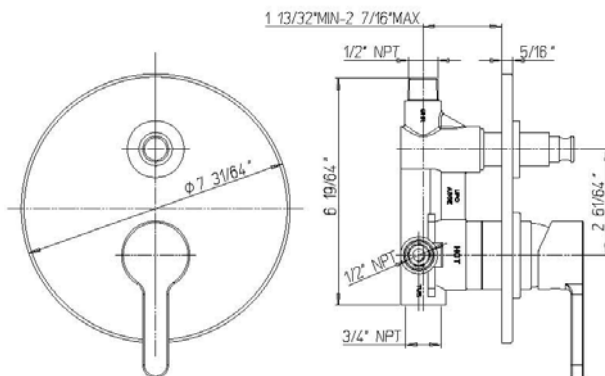

INSTALLATION DIMENSIONS

Serie Brera

9279700

Pressure Balance Tub & Shower
Trim only

1-877-55-FORTIS (36784)

19701 Da Vinci
Lake Forest, CA 92610

WWW.FORTISFAUCET.COM

FORTIS.
PURO DESIGN ITALIANO