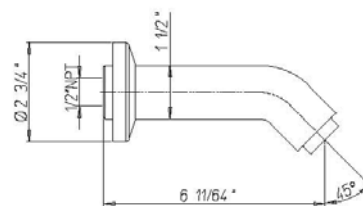

INSTALLATION DIMENSIONS

Serie Brera

9279700

Pressure Balance Tub & Shower
Trim only

1-877-55-FORTIS (36784)

19701 Da Vinci
Lake Forest, CA 92610

WWW.FORTISFAUCET.COM

FORTIS.
PURO DESIGN ITALIANO