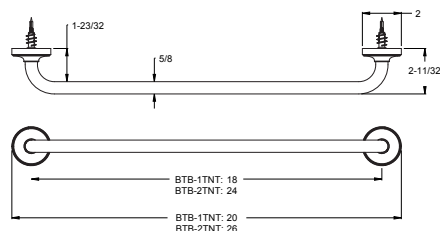

## 18" Towel Bar

Model	Finish	Case Qty	List Price
BTB-1TNTC	Polished Chrome	6	\$171
BTB-1TNTK	Brushed Nickel	6	\$185
BTB-1TNTB	Matte Black	6	\$202
BTB-1TNTBG	Brushed Gold	6	\$216