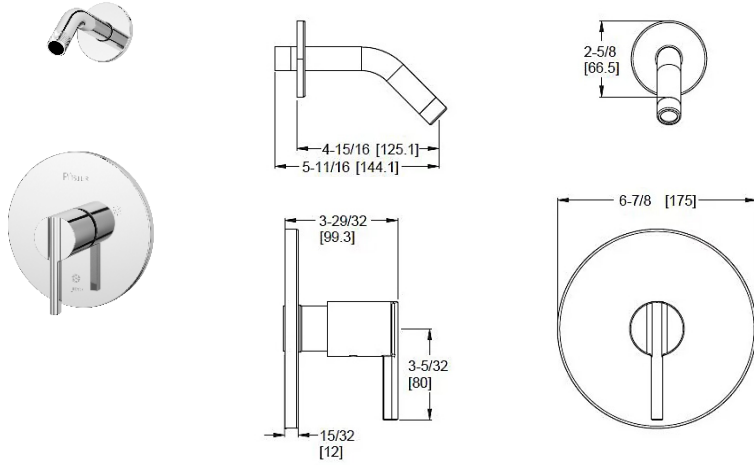

Brislin™

	Model	Finish	Case Qty	List Price	Technical Info
<b>Pressure Balance Shower Trim</b> 	★ R89-7BIC	Polished Chrome	3	\$171	<b>Features:</b> <ul style="list-style-type: none"> <li>· SecurePfit™</li> <li>· Metal Lever Handle</li> <li>· Hot/Cold Indicator</li> <li>· Raincan Showerhead Sold Separately</li> <li>· Easy To Clean Spray Nozzles</li> <li>· Order 941-Ø55Ø for 1.5 gpm Showerhead Insert</li> </ul>
	R89-7BIK	Brushed Nickel	3	\$220	
	★ R89-7BIB	Matte Black	3	\$290	