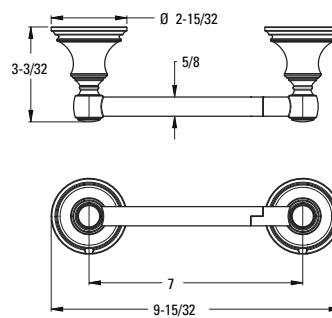

Porte-papier hygiénique

BPH-TBØC	Chrome poli	3	111$
BPH-TBØK	Nickel brossé	3	155$
BPH-TBØD	Nickel poli	3	154$
BPH-TBØBG	Or brossé	3	170$
BPH-TBØSDB	Spot Défense Noir Mat	3	160$

Trous : · Installation à 2 trous

1. **Caractéristiques :**
2. Construction métallique de qualité supérieure
   - Support papier pivotant
   - Installation à vis cachées
   - Quincaillerie de montage incluse