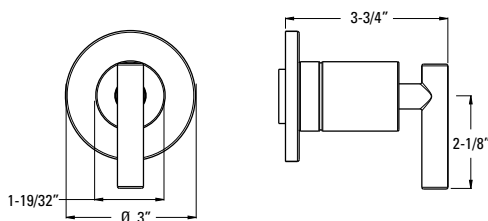

Informations techniques

1. **Caractéristiques :**
2. SecurePfit™
   - Poignée à levier métallique
   - Indicateur chaud/froid

★ ★ ★ ★	Ø16-NC1C	Chrome poli	3	103$
	Ø16-NC1K	Nickel brossé	3	136$
	Ø16-NC1B	Noir mat	3	135$
	Ø16-NC1BG	Or brossé	3	163$