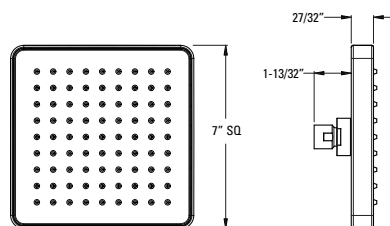

Pommes de douche

Kenzo^{MC} Pomme de douche à effet de pluie

Modèle	Finis	Quantité caisse	Prix de liste
973-228A	Chrome poli	1	123$
973-228J	Nickel brossé	1	158$
973-228B	Noir mat	1	223$

Informations techniques

1. **Caractéristiques :**
2. Pomme de douche à effet de pluie
   - Picots d'arrosage faciles à nettoyer
   - Bras de douche et colerette vendus séparément
   - Commander 941-Ø55Ø pour insert pomme de douche de 1,5 gpm
   - Pomme de douche 1,8 gpm @ 80 psi