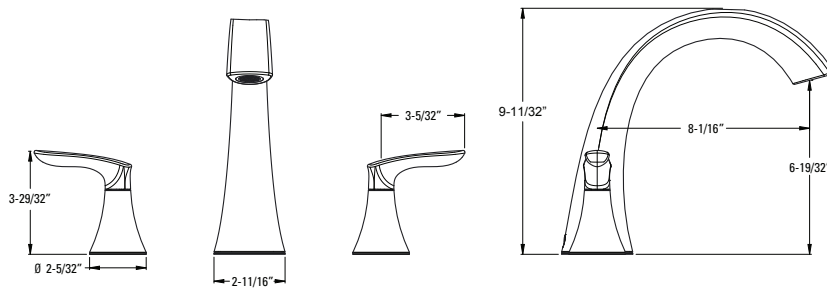

Modèle	Finis	Quantité caisse	Prix de liste
Robinetterie 3 trous pour baignoire romaine	★ RT6-5WRC	Chrome poli	3	309$
	RT6-5WRK	Nickel brossé	3	373$
	★ RT6-5WRB	Noir mat	3	418$

Informations techniques

Trous : · 3 trous

Caractéristiques : · Soupapes à disque en céramique
· Poignées à levier en métal
· Bec fixe à grande arche

Doit commander ØX6-Ø5ØR ou ØX6-15ØR soupape brute séparément. Voir la section sur les soupapes.