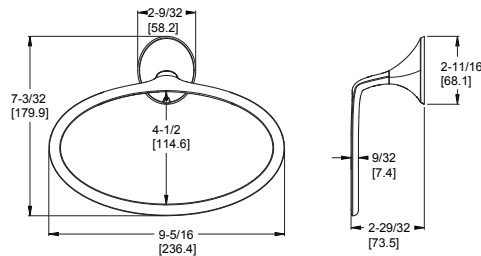

Trous : - 1 trou

1. **Caractéristiques :**
2. Construction métallique de qualité supérieure
   - Pôles de montage supérieurs
   - Installation de vis cachées
   - Quincaillerie de montage incluse