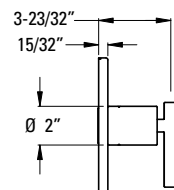

Informations techniques

1. **Caractéristiques :**
2. SecurePfit™
   - Poignée à levier en métal
   - Indicateur chaud/froid
   - Pomme de douche décorative à effet de pluie
   - Picots d'arrosage faciles à nettoyer
   - Bec pour baignoire inverseur en métal Quick Connect
   - Commander 941-Ø55Ø pour insert pomme de douche de 1,5 gpm
   - Pomme de douche 1.75 gpm

★	LG89-7NCC	Chrome poli	3	219$
	LG89-7NCK	Nickel brossé	3	330$
	LG89-7NCB	Noir mat	3	316$
	LG89-7NCBG	Or brossé	3	368$

Robinetterie pour douche à pression auto-régulatrice