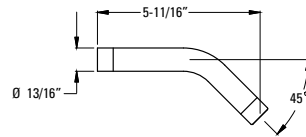

- Caractéristiques :**
- Construction toute en métal
  - S'accorde avec le style et finis Deckard

Bras de douche courbé	★ 973-Ø3ØA	Chrome poli	1	19\$
	★ 973-Ø3ØY	Bronze toscan	1	44\$
	★ 973-Ø3ØB	Noir mat	1	25\$