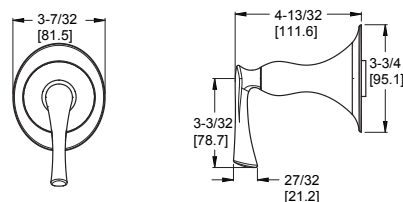

1. **Caractéristiques :**
2. SecurePfit^{MC}
   - Poignée à levier en métal et colerette assortie
   - Peut être utilisé avec Ø15-2WDX pour les applications conformes à Cal Green

Il faut commander séparément la soupape brute Ø15-3WDNS (non partagée, conforme à la norme Cal Green) ou Ø15-6WDS (partagée). Voir la section sur les soupapes.

Rhen^{MC} Robinetterie d'inverseur	Ø16-RHIC	Chrome poli	3	159$
	Ø16-RH1K	Nickel brossé	3	219$
	Ø16-RH1B	Noir mat	3	244$
	Ø16-RH1BG	Or brossé	3	264$