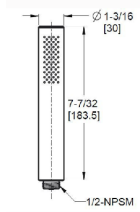

Ensemble barre de coulissement/douche à main

Barre coulissante de transition

Modèle	Finis	Quantité caisse	Prix de liste
HSK-42SHWC	Chrome poli	3	349$
HSK-42SHWD	Nickel poli	3	499$
HSK-42SHWK	Nickel brossé	3	499$
HSK-42SHWBG	Or brossé	3	586$

Informations techniques

Caractéristiques

- Douchette vendue séparément
- Flexible métallique de 152 cm
- Hauteur réglable
- Buses faciles à nettoyer
- Poignées en croix disponibles, HHL-G16-TBX, à commander séparément

Douchette à main	Modèle	Finis	Quantité	Prix de liste
	HSC-Ø1SHWC	Chrome poli	1	132$
	HSC-Ø1SHWK	Nickel poli	1	164$
	HSC-Ø1SHWD	Nickel brossé	1	164$
	HSC-Ø1SHWBG	Or brossé	1	177$

Douchette	Modèle	Finis	Quantité	Prix de liste
	HSC-Ø3SHWC	Chrome poli	1	148$
	HSC-Ø3SHWK	Nickel poli	1	185$
	HSC-Ø3SHWD	Nickel brossé	1	185$
	HSC-Ø3SHWBG	Or brossé	1	199$