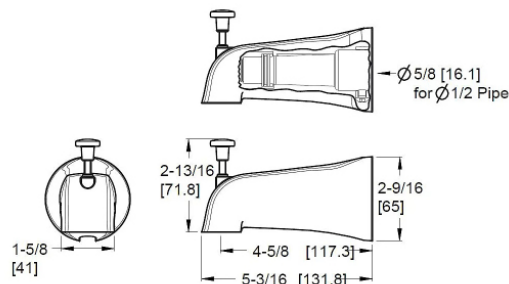

## Bec pour baignoire Quick Connect

920-216A	Chrome poli	1	45\$
920-216J	Nickel brossé	1	55\$
920-216B	Noir mat	1	67\$

- Caractéristiques :**
- Bec QuickConnect<sup>MC</sup>
  - S'agence à la garniture pour douche à pression auto-régulatrice R897BI\*