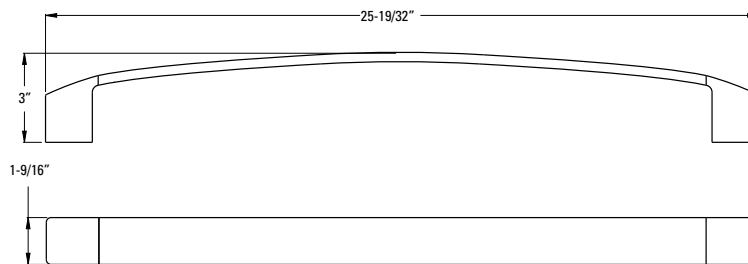

Trous : · 2 trous

1. **Caractéristiques :**
2. Construction métallique de qualité supérieure
   - Support de montage standard
   - Installation à vis cachées
   - Quincaillerie de montage incluse

	Modèle	Finis	Quantité caisse	Prix de liste
Anneau porte-serviette	BRB-DF1C	Chrome poli	3	137$
	BRB-DF1K	Nickel brossé	3	190$
	BRB-DF1B	Noir mat	3	194$