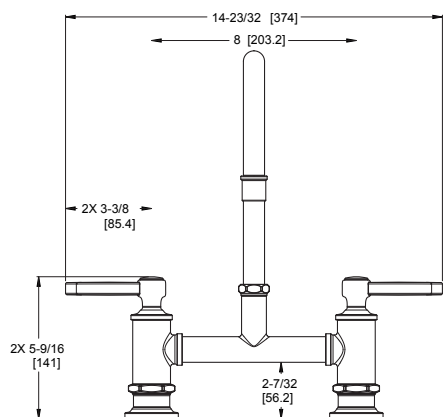

### Informations techniques

**Trous :** · Installation 3 trous 8 po

- Caractéristiques :**
- Soupapes à disque en céramique
  - Bec pivotant à grande arche à tête rétractable
  - Douchette latérale assortie incluse en option
  - Poignées à levier en métal
  - 8 po au centre
  - Inclut les bouchons indicateurs de chaud et de froid en céramique et en métal
  - 1,8 gpm @ 60 psi