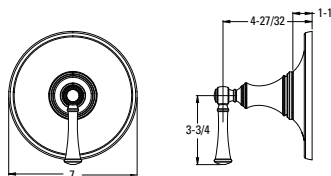

Modèle	Fini assorti	Quantité caisse	Prix de liste	Informations techniques
Robinetterie pour soupape à pression auto-régulatrice 	R89-1TBOSLC	Chrome poli	3	240$	Caractéristiques : · Poignée à levier en métal · Indicateur chaud/froid · Croisillon optionnel
	R89-1TBOSLK	Nickel brossé	3	326$	
	R89-1TBOSLD	Nickel poli	3	329$	
	R89-1TBOSLBG	Or brossé	3	394$	
	R89-1TBOSLSDB	Spot Défense Noir Mat	3	374$	

Robinetterie pour soupape à pression auto-régulatrice 	R89-1TBOSCC	Chrome poli	3	252$	Caractéristiques : · Poignée à levier en métal · Indicateur chaud/froid · Croisillon optionnel
	R89-1TBOSCK	Nickel brossé	3	342$	
	R89-1TBOSCD	Nickel poli	3	345$	
	R89-1TBOSCBG	Or brossé	3	414$	
	R89-1TBOSCSDB	Spot Défense Noir Mat	3	393$	

Robinetterie d'inverseur seulement 	Ø16-TBOSLC	Chrome poli	3	158$	Caractéristiques : · SecurePfit^{MC} · Poignée en métal et Collettere assortie Il faut commander séparément la soupape brute Ø15-3WDNS (non partagée, conforme à la norme Cal Green) ou Ø15-6WDS (partagée). Voir la section sur les soupapes.
	Ø16-TBOSLK	Nickel brossé	3	211$	
	Ø16-TBOSLD	Nickel poli	3	211$	
	Ø16-TBOSLBG	Or brossé	3	276$	
	Ø16-TBOSLSDB	Spot Défense Noir Mat	3	261$