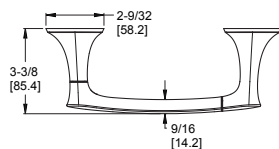

Porte-papier hygiénique

Modèle	Finis	Quantité caisse	Prix de liste
BPH-RHØC	Chrome poli	3	123$
BPH-RHØK	Nickel brossé	3	145$
BPH-RHØB	Noir mat	3	161$
BPH-RHØBG	Or brossé	3	177$

Informations techniques

Trous : - 2 trous

1. **Caractéristiques :**
2. Construction métallique de qualité supérieure
   - Support papier pivotant
   - Installation de vis cachées
   - Quincaillerie de montage incluse

Crochet pour peignoir

BRH-RHØC	Chrome poli	3	84$
BRH-RHØK	Nickel brossé	3	98$
BRH-RHØB	Noir mat	3	115$
BRH-RHØBG	Or brossé	3	129$

Trous : - 1 trou

1. **Caractéristiques :**
2. Construction métallique de qualité supérieure
   - Pôles de montage supérieurs
   - Installation de vis cachées
   - Quincaillerie de montage incluse