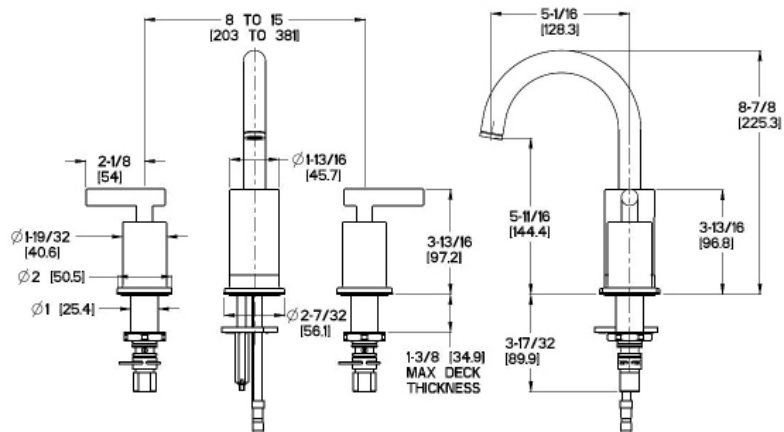

Modèle	Finis	Quantité caisse	Prix de liste
★	LG49-NPCP	Chrome poli	3	424$
	LG49-NCPK	Nickel brossé	3	493$
	LG49-NCPB	Noir mat	3	554$
	LG49-NCPBG	Or brossé	3	672$

Informations techniques

Trous : · Installation 3 trous 8 à 15 po

1. **Caractéristiques :**
2. Soupape à disque en céramique
   - Poignées à levier en métal
   - Bec à grand arche
   - Ensemble boyau Quick Connect
   - Tirette tout métal
   - Commander 971-Ø86Ø pour augmenter la profondeur maximale d'installation à 3 po
   - 1,2 gpm @ 60 psi

Offre de base

Conforme à la CEC

Conforme aux normes CALGreen

Répond aux normes WaterSenseSM de l'EPA

Certifié sans plomb par la NSF

Conforme à l'ADA

UltraSea^{MC}

SecurePrit^{MC}