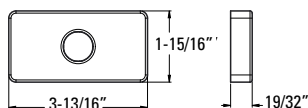

1. **Caractéristiques :**
2. Pomme de douche Raincan
   - Construction entièrement métallique
   - Buses de pulvérisation faciles à nettoyer
   - Bras de douche et bride vendus séparément

Colerette de bras de douche

96Ø-Ø97A	Chrome poli	1	17$
96Ø-Ø97J	Nickel brossé	1	23$
96Ø-Ø97B	Noir mat	1	20$