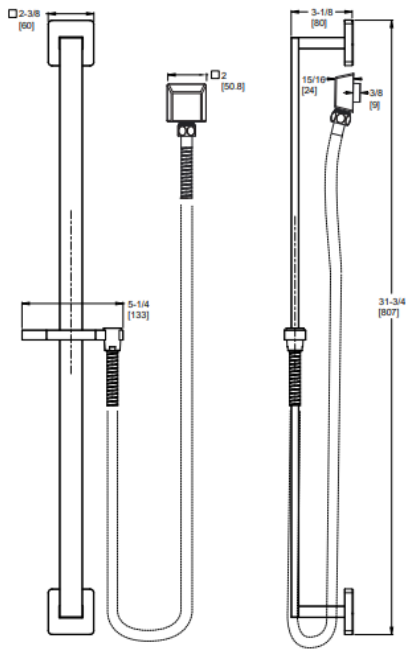

Modèle	Finis	Quantité caisse	Prix de liste
Place Modern Barre coulissante	★ HSK-41SHWC	Chrome poli	3	$373
	★ HSK-41SHWK	Nickel brossé	3	$474
	★ HSK-41SHWB	Noir mat	3	$490

Informations techniques

1. **Caractéristiques:**
2. Tuyau en métal de 60 po
   - Hauteurs réglables
   - Construction entièrement métallique
   - Douche à main non incluse
   - Quincaillerie de montage incluse
   - Brides en option incluses
   - Valve non incluse

★ Bague de douche	HSC-Ø2SHWC	Chrome poli	1	147$
★	HSC-Ø2SHWK	Nickel brossé	1	183$
★	HSC-Ø2SHWB	Noir mat	1	196$

★	Douchette	HSC-Ø4SHWC	Chrome poli	1	176$
★		HSC-Ø4SHWK	Nickel brossé	1	220$
★		HSC-Ø4SHWSDB	Spot Defense Noir mat	1	235$