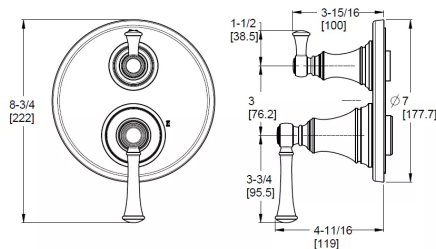

Tisbury^{MC} Garniture de soupape superposée à pression

R89-STBOC	Chrome poli	6	$289
R89-STBOK	Nickel brossé	6	$359
R89-STBOD	Nickel poli	6	$359
R89-STBOBG	Or brossé	6	$409
R89-STBOSDB	Spot Defense noir mat	6	$392