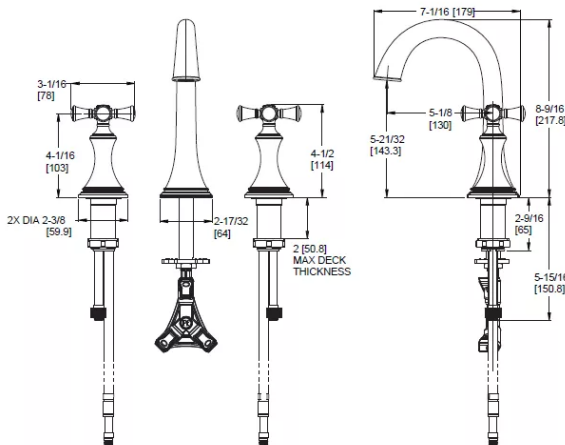

Modèle	Fini assorti	Quantité caisse	Prix de liste
LG49-TBØLC	Chrome poli	3	$601
LG49-TBØLK	Nickel brossé	3	$864
LG49-TBØLD	Nickel poli	3	$864
LG49-TBØLBG	Or brossé	3	$902
LG49-TBØLSDB	Spot Défense Noir Mat	3	$877

Informations techniques

Trous : · Installation 3 trous 8 à 15 po

1. **Caractéristiques :**
2. Soupapes à disque en céramique
   - Poignées à levier en métal
   - Tirette tout métal
   - Ensemble boyau Quick Connect
   - Commander 971-Ø86Ø pour augmenter la profondeur maximale d'installation à 3 po
   - 1.2 gpm @ 60 psi

Robinet de lavabo
espacés de 8 po

Robinet de lavabo
espacés de 8 po

LG49-TBØSLC	Chrome poli	3	$631
LG49-TBØSLK	Nickel brossé	3	$907
LG49-TBØSLD	Nickel poli	3	$907
LG49-TBØSLBG	Or brossé	3	$947
LG49-TBØSLSDB	Spot Défense Noir Mat	3	$921

Trous : · Installation 3 trous 8 à 15 po

1. **Caractéristiques :**
2. Soupapes à disque en céramique
   - Poignées à levier en métal
   - Tirette tout métal
   - Ensemble boyau Quick Connect
   - Commander 971-Ø86Ø pour augmenter la profondeur maximale d'installation à 3 po
   - 1.2 gpm @ 60 psi