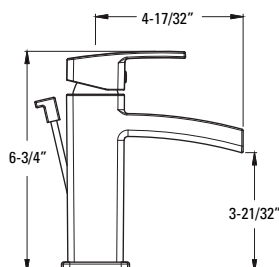

Lavabo à monocommande à bec verseur

Modèle	Finis	Quantité caisse	Prix de liste
LG42-DF1C	Chrome poli	3	388$
LG42-DF1K	Nickel brossé	3	491$
LG42-DF1B	Noir mat	3	664$

961-Ø6ØA	Chrome poli	1	27$	Appliques
961-Ø6ØJ	Nickel brossé	1	29$	
961-Ø6ØB	Noir mat	1	34$	

Informations techniques

Trous : · Installation 1 à 3 trous 4 po

1. **Caractéristiques :**
2. Soupape à disques de céramique
   - Poignée en métal
   - Écoulement laminaire
   - Système Pfast Connect^{MC}
   - Anneau de montage pour poste unique
   - Applique à 3 trous incluse
   - Pop-up tout métal
   - Soupape à disques de céramique
   - Pforever Seal
   - 1,2 gpm @ 60 psi

Lavabo espacé de 8 po

LG49-DF2C	Chrome poli	3	454$
LG49-DF2K	Nickel brossé	3	645$
LG49-DF2B	Noir mat	3	884$

Trous : · Installation 3 trous 8 - 15 po

1. **Caractéristiques :**
2. Soupape à disques de céramique
   - Poignée en métal
   - Pop-up tout métal
   - Ensemble de tuyau à Quick Connect
   - Commander 971-Ø86Ø pour augmenter la profondeur d'installation maximale à 3"
   - 1,2 gpm @ 60 psi