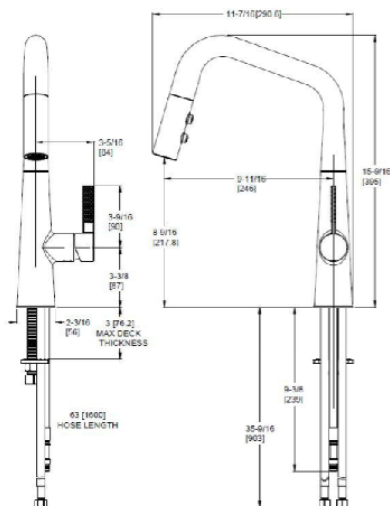

1. **Trous :** · Installation à 1 ou 3 trous
2. **Caractéristiques :**
3. Débit de 1,8 GPM
   - Installation à 1 ou 3 trous ; Montage monotrou ou plaque de pont en option
   - Pulvérisateur rétractable à 3 fonctions (pulvérisation, jet et pause)
   - Connexions 3/8
   - Conduites d'alimentation tressées en nylon de 3/6
   - Bec pivotant rotatif à 360°
   - Longueur du tuyau rétractable de 16,3
   - Amarrage de la tête de pulvérisation MagnePfit™
   - La finition Spot Defense™ résiste aux taches et aux empreintes digitales
   - Tuyau en nylon
   - Fonctionnement de la poignée avant
   - Plaque de pont en option, commandez 961-278* séparément
   - Buses faciles à nettoyer
   - Technologie TiteSeal™
   - Vanne à disque en céramique Pforever Seal™
   - Garantie à vie limitée

Modèle	Finis	Prix de liste
961-278A	Chrome poli	42$
961-278S	Acier inoxydable	45$
961-278B	Noir mat	47$
961-278BG	Or brossé	73$