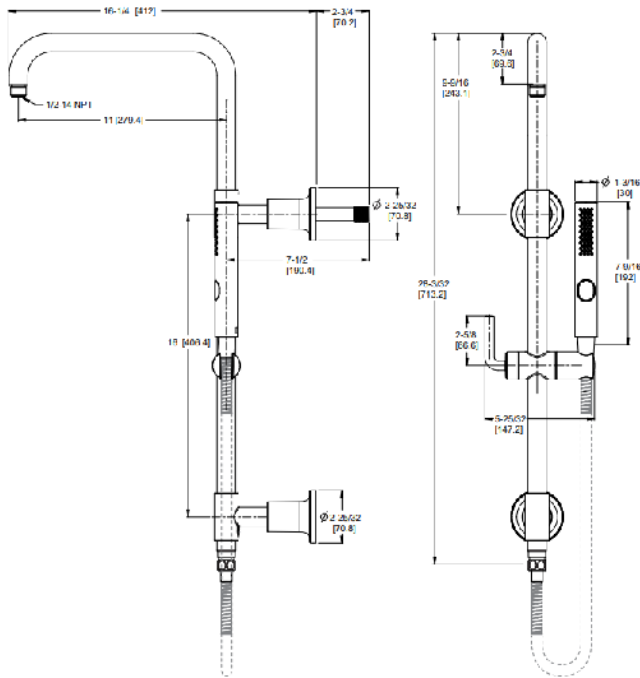

Informations techniques

1. **Trous:** -Installation à 2 trou
2. **Caractéristiques:** La pomme de douche est vendue séparément
3. Débit de 1,75 GPM
   - Tuyau en métal de 60 po
   - Hauteurs réglables à main levée
   - Construction entièrement métallique
   - Buses faciles à nettoyer
   - Portable avec intégré
4. Déviateur à bouton-poussoir
5. Kit d'extension 7/8" disponible, Commandez séparément 931-1599
   - Comprend le matériel de montage

Pomme	Modèle	Finis	Quantité	Prix de liste
	USH-Ø1SHWC	Chrome poli	1	251$
	USH-Ø1SHWK	Nickel brossé	1	296$
	USH-Ø1SHWB	Noir mat	1	331$
	USH-Ø1SHWBG	Or brossé	1	364$