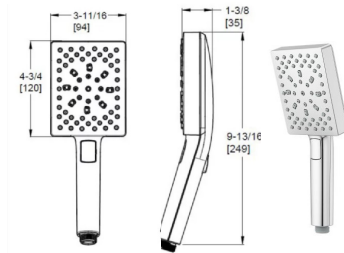

★	Douchette	HSC-Ø4SHWC	Chrome poli	1	176$
★		HSC-Ø4SHWK	Nickel brossé	1	220$
★		HSC-Ø4SHWSDB	Spot Defense Noir mat	1	235$