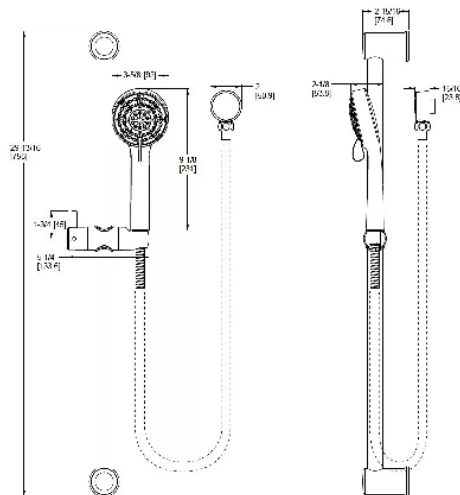

Informations techniques

1. **Caractéristiques :**
2. Débit de 1,75 GPM
   - Boyau métallique de 60 po
   - Construction toute en métal
   - Picots faciles à nettoyer
   - Quincaillerie de montage incluse
   - Soupape non incluse

Rond Modern 2 pièces Kit

★ HSK-Ø1SHWC	Chrome poli	3	226$
HSK-Ø1SHWK	Nickel brossé	3	338$
★ HSK-Ø1SHWB	Noir mat	3	365$
HSK-Ø1SHWBG	Or brossé	3	381$

1. **Features:**
2. Douche à main vendue séparément
   - Tuyau en métal de 60 po
   - Construction entièrement métallique
   - Valve non incluse