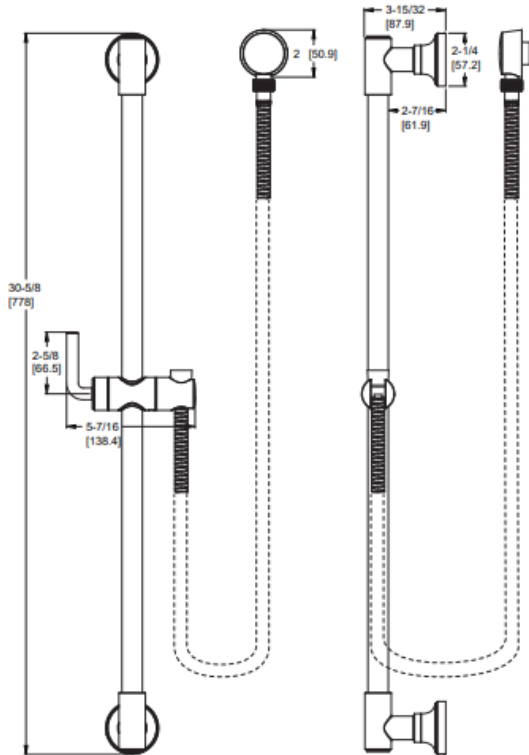

Rond Modern^{MC} Barre coulissante

Modèle	Fini	Quantité caisse	Prix de liste
HSK-4ØSHWC	Chrome poli	3	313$
HSK-4ØSHWK	Nickel brossé	3	389$
HSK-4ØSHWBG	Or brossé	3	495$
HSK-4ØSHWB	Noir mat	3	472$

Informations techniques

Trous: Installation à 1 trou

1. **Caractéristiques:**
2. Portable vendu séparément
   - Tuyau en métal de 60 po
   - Hauteurs réglables
   - Berceau réglable
   - Comprend le matériel de montage
   - Ne doit pas être utilisé comme barre d'appui

Baquette de douchette	Modèle	Fini	Quantité	Prix de liste
	HSC-Ø1SHWC	Chrome poli	1	132$
	HSC-Ø1SHWK	Nickel brossé	1	164$
	HSC-Ø1SHWBG	Or brossé	1	188$
	HSC-Ø1SHWB	Noir mat	1	177$

Douchette	Modèle	Fini	Quantité	Prix de liste
	HSC-Ø3SHWC	Chrome poli	1	148$
	HSC-Ø3SHWK	Nickel brossé	1	185$
	HSC-Ø3SHWSDB	Spot Defense Noir mat	1	212$
	HSC-Ø3SHWBG	Or brossé	1	199$