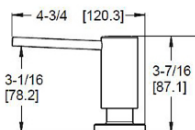

Informations techniques

Trous : · 1 trou

1. **Caractéristiques :**
2. Recharge facile au dessus du comptoir
   - La conception anti-résidus empêche l'accumulation de savon et de lotion
   - Les finis correspondent aux robinets Pfister
   - Distributeur de savon tout métal