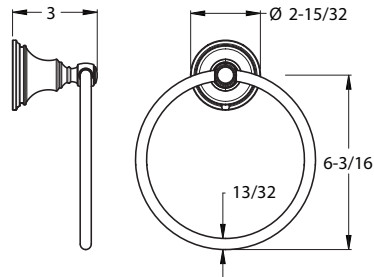

Informations techniques

Trous : · Installation à 1 trou

1. **Caractéristiques :**
2. Construction métallique de qualité supérieure
   - Pôles de montage supérieurs
   - Installation à vis cachées
   - Quincaillerie de montage incluse