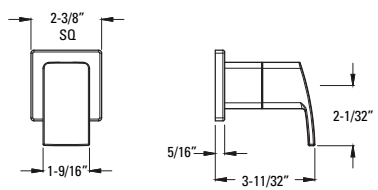

Caractéristiques :

- SecurePfit^{MC}
- Poignée à levier en métal et collerette assortie

IL faut commander séparément la soupape brute Ø15-3WDNS (non partagée, conforme à la norme Cal Green) ou Ø15-6WDS (partagée). Voir la section sur les soupapes.