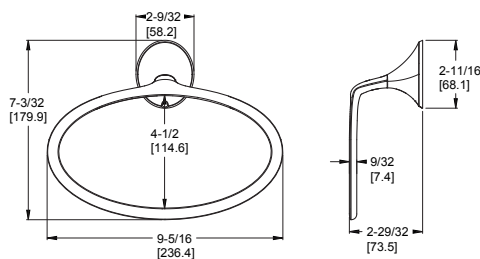

BRB-RHØC	Chrome poli	3	125$
BRB-RHØK	Nickel brossé	3	139$
BRB-RHØB	Noir mat	3	155$
BRB-RHØBG	Or brossé	3	170$

Trous : - 2 trous

1. **Caractéristiques :**
2. Construction métallique de qualité supérieure
   - Pôles de montage supérieurs
   - Installation de vis cachées
   - Quincaillerie de montage incluse