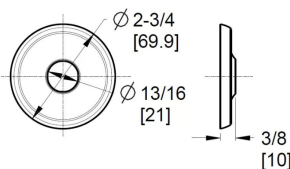

Caractéristiques:

- Bras de douche en laiton
- Connexions mâles 1/2 po NPT

Bride de bras de douche ronde transitionnelle	USC-22SHWC	Chrome poli	24	9$
	USC-22SHWK	Nickel brossé	24	17$
	USC-20SHWBG	Or brossé	24	21$
	USC-22SHBG	Noir mat	24	28$