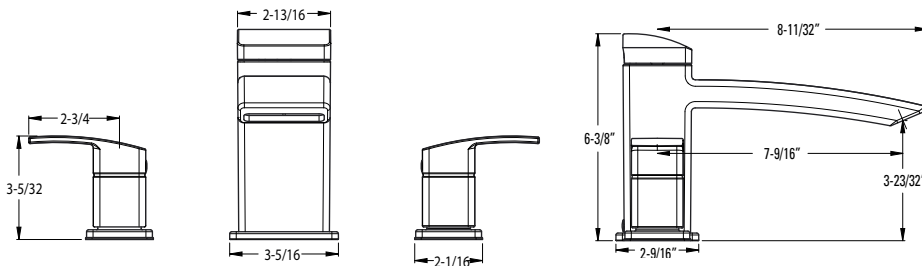

Informations techniques

Trous : · Installation 3 trous 8 po

1. **Caractéristiques :**
2. Soupapes à disque en céramique
   - Poignées à levier en métal
   - Crépine à grille vendue séparément
   - 1,2 gpm @ 60 psi

Doit commander séparément la vanne brute à montage mural. LØW8-01ØØ
Voir la section sur les soupapes.

	Modèle	Finis	Quantité caisse	Prix de liste
Robinetterie à 3 trous pour baignoire romaine	RT6-5D1C	Chrome poli	3	670$
	RT6-5D1K	Nickel brossé	3	803$
	RT6-5D1B	Noir mat	3	1 010$