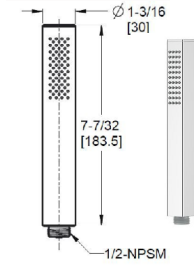

	Modèle	Finis	Quantité caisse	Prix de liste
Place Modern Barre coulissante	★ HSK-41SHWC	Chrome poli	3	\$373
	★ HSK-41SHWK	Nickel brossé	3	\$474
	★ HSK-41SHWB	Noir mat	3	\$490

Informations techniques

- Caractéristiques:**
- Tuyau en métal de 60 po
  - Hauteurs réglables
  - Construction entièrement métallique
  - Douche à main non incluse
  - Quincaillerie de montage incluse
  - Brides en option incluses
  - Valve non incluse