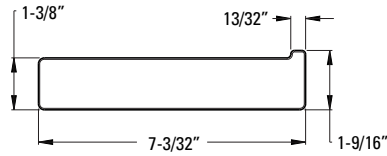

Informations techniques

Trous : · 2 trous

1. **Caractéristiques :**
2. Construction métallique de qualité supérieure
   - Support de montage standard
   - Installation à vis cachées
   - Quincaillerie de montage incluse