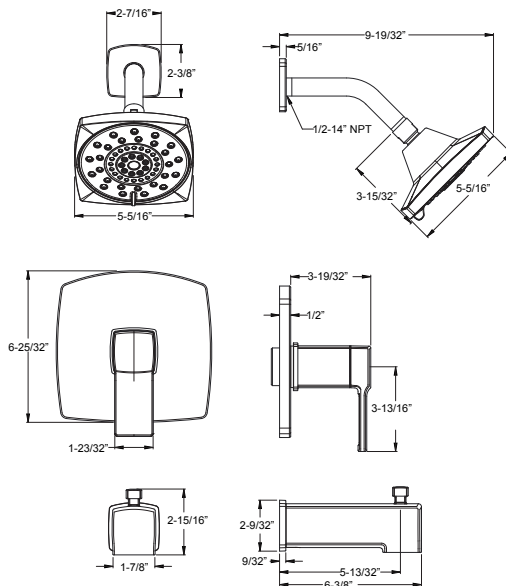

Modèle	Finis	Quantité caisse	Prix de liste
Robinetterie pour baignoire et douche à pression auto-régulatrice	★ LG89-8DAC	Chrome poli	3	278$
	★ LG89-8DAK	Nickel brossé	3	346$
	★ LG89-8DAB	Noir mat	3	416$