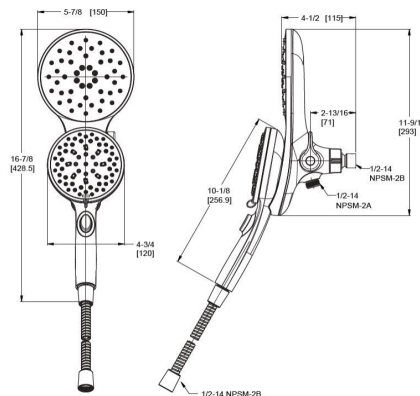

Combinaison HydroFuse™ avec douchette à main et MagnePfit

020-HFM01CC	Chrome poli	3	184$
020-HFM01GS	Spot Defense Nickel brossé	3	204$
020-HFM01SDB	Spot Defense Noir mat	3	243$