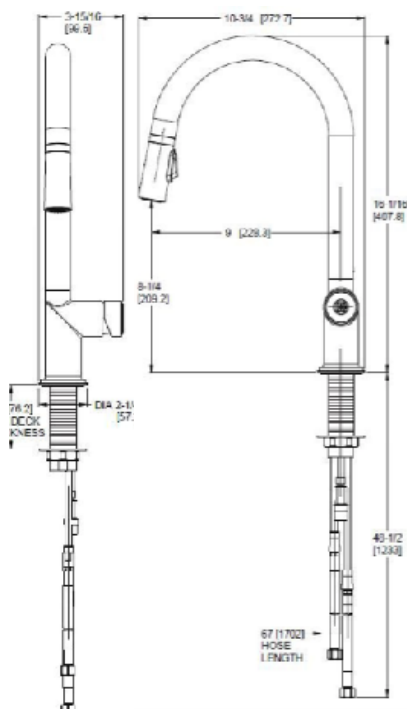

Robinets de bar / de préparation

Tenet^{MC} Robinet de cuisine de bar à monocommande

Modèle	Finis	Quantité caisse	Prix de liste
GT529-TNTC	Chrome poli	3	386$
GT529-TNTD	Nickel poli	3	483$
GT529-TNTGS	Acier inoxydable	3	483$
GT529-TNTBG	Or brossé	3	551$
GT529-TNTSDB	Spot Defense Noir mat	3	515$

Informations techniques

Trous: · Installation à 1 trou

1. **Caractéristiques:**
2. Débit de 1,8 GPM
   - Fonctionnement de la poignée avant
   - Bec rotatif à 360 degrés
   - Lignes d'alimentation en nylon Flex-Line de 36 po
   - 3/8" Connections
   - La finition Spot Defense^{TM} résiste aux taches et aux empreintes digitales (SDB et GS uniquement)
   - Vanne à disque en céramique Ultra Seal^{TM}
   - Poignée commandée séparément

Poignée	Finis	Prix de liste
HHL-GTTNTC	Chrome poli	74$
HHL-GTTNTD	Nickel poli	88$
HHL-GTTNTGS	Acier inoxydable	88$
HHL-GTTNTBG	Or brossé	97$
HHL-GTTNTSDB	Spot Defense Noir mat	94$