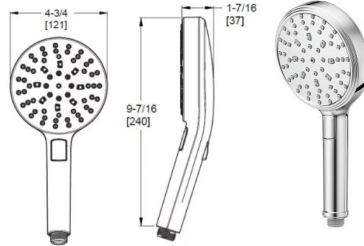

Douchette	Modèle	Fini	Quantité	Prix de liste
	HSC-Ø3SHWC	Chrome poli	1	148$
	HSC-Ø3SHWK	Nickel brossé	1	185$
	HSC-Ø3SHWSDB	Spot Defense Noir mat	1	212$
	HSC-Ø3SHWBG	Or brossé	1	199$