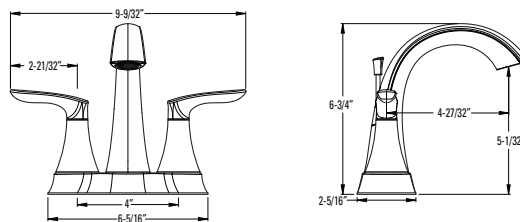

Informations techniques

Trous : · Installation 1 ou 3 trous 4 po

1. **Caractéristiques :**
2. Soupape à disques de céramique
   - Poignée à levier en métal
   - Bec fixe à grande arche
   - Arrêt de la limite de température élevée
   - Applique 3 trous vendue séparément 961-218* et 974-446*
   - Bonde Push & Seal incluse
   - Commander 972-Ø22* et 941-621* pour la bonde en métal optionnelle
   - Percé pour tirette
   - 1,2 gpm @ 60 psi

	Modèle	Finis	Quantité caisse	Prix de liste	
★	961-265A	Chrome poli	1	24$	Applicques
	961-265J	Nickel brossé	1	33$	
★	961-265B	Noir mat	1	41$	

	Modèle	Finis	Quantité caisse	Prix de liste
★	LG48-WRPC	Chrome poli	3	167$
	LG48-WRPK	Nickel brossé	3	218$
	LG48-WRPB	Noir mat	3	285$