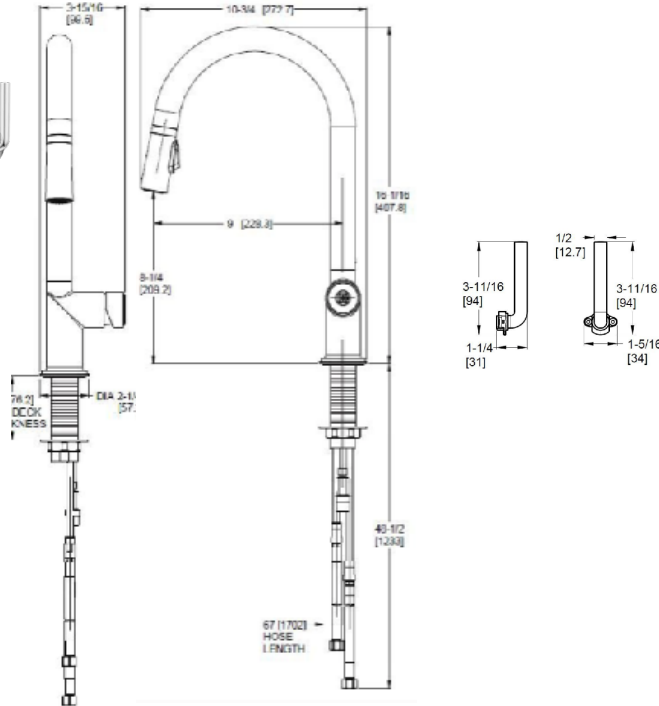

Informations techniques

Trous: · Installation à 1 trou

1. **Caractéristiques:**
2. Débit de 1,8 GPM
   - Fonctionnement de la poignée avant
   - Bec rotatif à 360 degrés
   - Lignes d'alimentation en nylon Flex-Line de 36 po
   - 3/8" Connections
   - La finition Spot Defense™ résiste aux taches et aux empreintes digitales (SDB et GS uniquement)
   - Vanne à disque en céramique Ultra Seal™
   - Poignée commandée séparément

Poignée	Finis	Prix de liste
HHL-GTTNTC	Chrome poli	74$
HHL-GTTNTD	Nickel poli	88$
HHL-GTTNTGS	Acier inoxydable	88$
HHL-GTTNTBG	Or brossé	97$
HHL-GTTNTSDB	Spot Defense Noir mat	94$

Modèle	Finis	Prix de liste
951-215A	Chrome poli	$48
951-215D	Nickel poli	$53
951-215S	Acier inoxydable	$53
951-215BG	Or brossé	$63
951-215B	Noir mat	$58