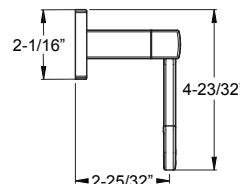

Modèle	Finis	Quantité caisse	Prix de liste
Porte-serviettes 18 po	★ BTB-DA1C	Chrome poli	3	63$
	★ BTB-DA1K	Nickel brossé	3	86$
	★ BTB-DA1B	Noir mat	3	99$

Informations techniques

Trous : · 2 trous

1. **Caractéristiques :**
2. Construction tout en métal
   - Supports de montage standard
   - Installation à vis cachées
   - Quincaillerie de montage incluse

Porte-serviettes 24 po	★ BTB-DA2C	Chrome poli	3	75$
	★ BTB-DA2K	Nickel brossé	3	99$
	★ BTB-DA2B	Noir mat	3	109$

Trous : · 2 trous

1. **Caractéristiques :**
2. Construction tout en métal
   - Supports de montage standard
   - Installation à vis cachées
   - Quincaillerie de montage incluse

Anneau porte-serviette	★ BRB-DA1C	Chrome poli	8	51$
	★ BRB-DA1K	Nickel brossé	8	63$
	★ BRB-DA1B	Noir mat	8	75$

Trous : · 1 trou

1. **Caractéristiques :**
2. Construction tout en métal
   - Supports de montage standard
   - Installation à vis cachées
   - Quincaillerie de montage incluse