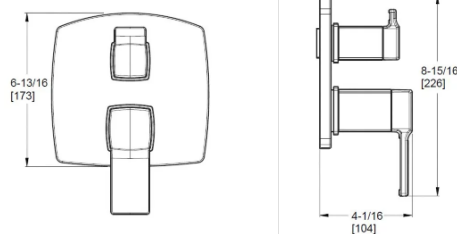

Informations techniques

1. **Caractéristiques :**
2. SecurePfit^{MC}
   - Poignée à levier en métal et colerette assortie

Deckard^{MC} Garniture de soupape superposée à pression auto-régulatrice seulement	★ R89-SDAC	Chrome poli	6	272$
	R89-SDAK	Nickel brossé	6	307$
	★ R89-SDAB	Noir mat	6	333$