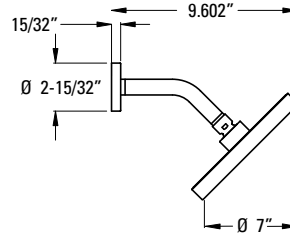

Modèle	Finis	Quantité caisse	Prix de liste
★	LG89-8NCC	Chrome poli	3	311$
	LG89-8NCK	Nickel brossé	3	458$
	LG89-8NCB	Noir mat	3	440$
	LG89-8NCBG	Or brossé	3	514$

Robinetterie de baignoire et douche à pression auto-régulatrice