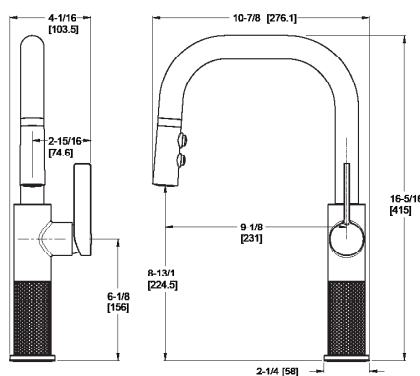

Trous: · Installation à 1 trou

1. **Caractéristiques:** · Débit de 1,8 GPM
   · Longueur du tuyau à tête rétractable de 13,5 po
   · Tuyau en nylon tressé
   · Douchette rétractable 2 fonctions (Douchette et jet)
   · Arrimage de tête d'arrosage Auto-Align^{MC}
   · Conduites d'alimentation flexibles en nylon de 36 po
   · Fonctionnement en mode poignée avant
   · Bec tournant sur 360 degrés
   · Bec à grand arc
   · Système Pfast Connect
   · Technologie TiteSeal^{MC}
   · Plateau d'installation à 3 trous disponible en option, commander 961-258* séparément
   · Soupape à disques de céramique Pforever Seal

Modèle	Finis	Prix de liste
961-258A	Chrome poli	40$
961-258S	Acier inoxydable	45$
961-258D	Nickel poli	52$
961-258B	Noir mat	58$
961-258BG	Or brossé	64$

Offre de base

CEC Conforme

Conforme aux normes CALGreen

Certifié sans plomb par la NSF

Conforme à l'ADA

AccuDock^{MC}