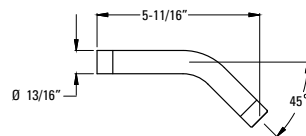

1. **Caractéristiques :**
2. Tout en métal
   - S'accorde avec le style et finis Kenzo

Bras de douche courbé	★ 973-Ø3ØA	Chrome poli	1	19$
	★ 973-Ø3ØJ	Nickel brossé	1	44$
	★ 973-Ø3ØB	Noir mat	1	25$