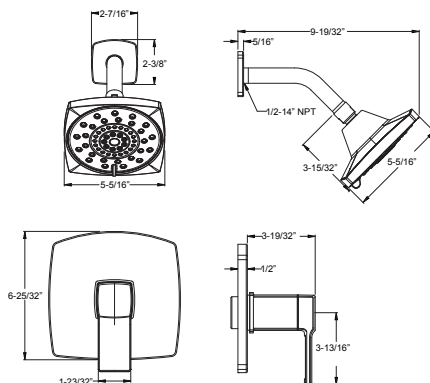

Informations techniques

1. **Caractéristiques :**
2. SecurePfit^{MC}
   - Poignées à levier en métal
   - Indicateur chaud/froid
   - Pomme de douche multifonctions (3 Fonctions : Massage pénétrant, Douche de pluie, et douche revigorante)
   - Picots d'arrosage faciles à nettoyer
   - IP et bec pour baignoire amovible métallique inverseur Quick Connect
   - Commander 941-Ø55Ø pour insert pomme de douche de 1,5 gpm
   - Pomme de douche 1,8 gpm @ 80 psi

ØX8-34ØA

ØX8-31ØA

Robinetterie de baignoire et douche à pression auto-régulatrice	★ LG89-7DAC	Chrome poli	3	185$
	★ LG89-7DAK	Nickel brossé	3	231$
	★ LG89-7DAB	Noir mat	3	278$