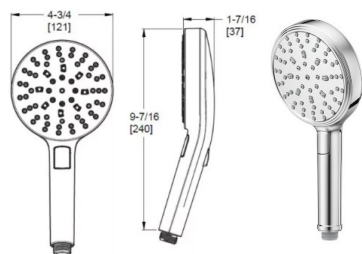

Informations techniques

Caractéristiques : Douche à main vendue séparément
· Tuyau en métal de 60 po
· Hauteur réglable
· Buses faciles à nettoyer
· Poignées croisées disponibles, HHL-G16-TBX,
Commandez séparément

Hbague de douche	Modèle	Fini assorti	Quantité	Prix de liste
HSC-Ø1SHWC	Polished Chrome		1	132$
HSC-Ø1SHWK	Polished Nickel		1	164$
HSC-Ø1SHWD	Brushed Nickel		1	164$
HSC-Ø1SHWBG	Brushed Gold		1	177$
HSC-Ø1SHWB	Noir mat		1	188$

Douche	Modèle	Fini assorti	Quantité	Prix de liste
HSC-Ø3SHWC	Polished Chrome		1	148$
HSC-Ø3SHWK	Polished Nickel		1	185$
HSC-Ø3SHWD	Brushed Nickel		1	185$
HSC-Ø3SHWBG	Brushed Gold		1	199$
HSC-Ø3SHWSDB	Spot Défense Noir Mat		1	212$