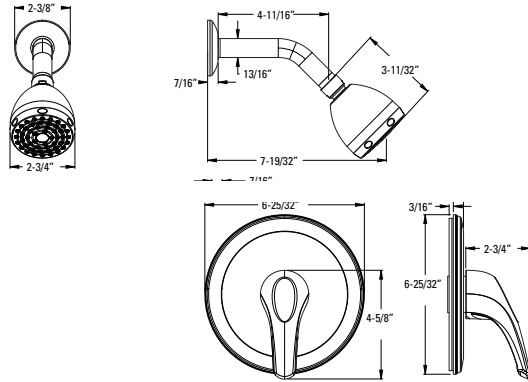

Baignoire et douche

Série Pfirst

Robinetterie pour douche à pression auto-régulatrice

Modèle	Finis	Quantité caisse	Prix de liste
★ LG89-Ø2ØØ	Chrome poli	3	53$

Informations techniques

Trous : · Installation à 2 trous

1. **Caractéristiques :**
2. Colerette pour mur Quick Trim^{MC}
   - Poignée à levier en métal
   - Indicateur chaud/froid
   - Pomme de douche en cloche
   - Picots d'arrosage faciles à nettoyer
   - Commander 941-Ø55Ø pour insert pomme de douche de 1,5 gpm
   - Pomme de douche 1,8 gpm @ 80 psi

Doit commander séparément la soupape brute à pression auto-régulatrice.
Voir la section sur les soupapes.