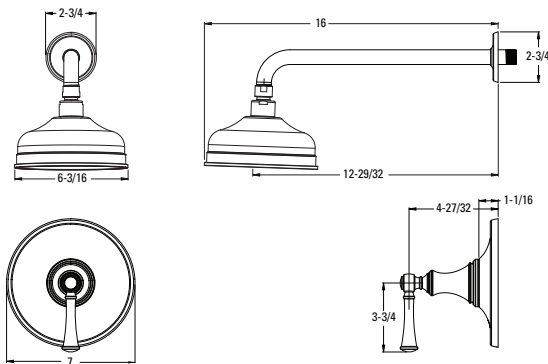

Modèle	Finis assorti	Quantité caisse	Prix de liste
Robinetterie pour douche à pression auto-régulatrice	LG89-7TB0SLC	Chrome poli	3	428$
	LG89-7TB0SLK	Nickel brossé	3	532$
	LG89-7TB0SLD	Nickel poli	3	532$
	LG89-7TB0SLSDB	Spot Defense Noir mat	3	638$
	LG89-7TB0SLBG	Or brossé	3	628$