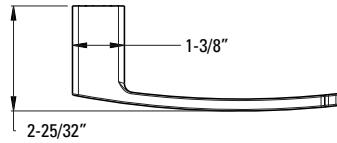

Informations techniques

Trous : · 2 trous

1. **Caractéristiques :**
2. Construction métallique de qualité supérieure
   - Support de montage standard
   - Installation à vis cachées
   - Quincaillerie de montage incluse