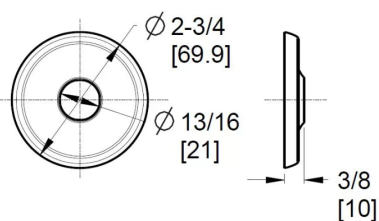

## Bride de bras de douche ronde transitionnelle

USC-22SHWC	Chrome poli	3	9\$
USC-22SHWK	Nickel brossé	3	17\$
USC-20SHWBG	Or brossé	3	21\$
USC-22SHBG	Noir mat	3	28\$

- Caractéristiques :**
- Bride de bras de douche uniquement
  - Compatible avec les bras de douche standard de 1/2 po