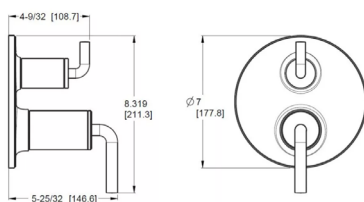

1. **Caractéristiques :**
2. SecurePfit^{MC}
   - Poignée à levier en métal et collerette assortie
   - Peut être utilisé avec Ø15-2WDX ou Ø15-3WDNS pour les applications conformes à Cal Green
   - Croisillon optionnel HHL-Ø16TB*
   - Inserts en métal fini assorti et en céramique blanche inclus

Il faut commander séparément la soupape brute Ø15-4WDX (non partagée, conforme à la norme Cal Green) ou Ø15-3WDX (partagée). Voir la section sur les soupapes.

Tenet^{MC} Garniture de soupape superposée à pression auto-régulatrice seulement	R89-STNTC	Chrome poli	6	289$
	R89-STNTK	Nickel brossé	6	359$
	R89-STNTB	Noir mat	6	382$
	R89-STNTBG	Or brossé	6	409$