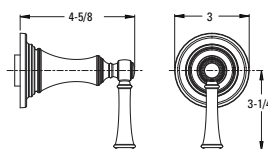

Robinetterie d'inverseur seulement 	Ø16-TBOSCC	Chrome poli	3	166$	Caractéristiques : · SecurePfit^{MC} · Poignée en métal et Collettere assortie Il faut commander séparément la soupape brute Ø15-3WDNS (non partagée, conforme à la norme Cal Green) ou Ø15-6WDS (partagée). Voir la section sur les soupapes.
	Ø16-TBOSCK	Nickel brossé	3	222$	
	Ø16-TBOSCD	Nickel poli	3	222$	
	Ø16-TBOSCBG	Or brossé	3	290$	
	Ø16-TBOSCSDB	Spot Défense Noir Mat	3	274$