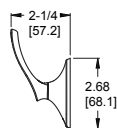

Trous : - 1 trou

1. **Caractéristiques :**
2. Construction métallique de qualité supérieure
   - Pôles de montage supérieurs
   - Installation de vis cachées
   - Quincaillerie de montage incluse