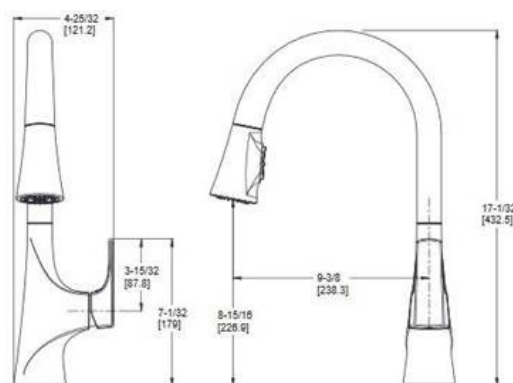

1. **Trous:** · Installation à 1 trou
2. **Caractéristiques:** · Débit de 1,8 GPM
   · Tuyau à longueur prolongée de 13,5 po
   · Tuyau en nylon tressé
   · Douchette à tête d'arrosage rétractable 3 fonctions (douchette, jet régulier et Hydroblade™)
   · Arrimage automatique de la tête d'arrosage magnétique
   · Conduites d'alimentation flexibles en nylon de 36 po
   · Fonctionnement en mode poignée avant
   · Bec tournant sur 360 degrés
   · Bec à grand arc
   · Distributeur de savon disponible en option commander KSD-SRD* séparément
   · Plateau d'installation à 3 trous disponible en option commander 961-168* séparément
   · Soupape à disques de céramique Pforever Seal

Modèle	Finis	Prix de liste
961-168A	Chrome poli	29$
961-168S	Acier inoxydable	34$
961-168B	Noir mat	47$