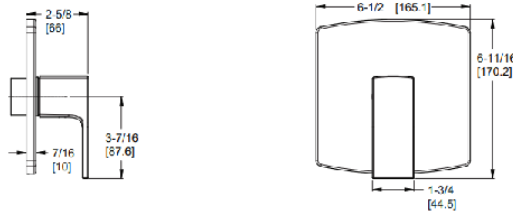

Pfirst Modern™
Pressure Balance Valve Only Trim

★ R89-1PFMC	Chrome poli	3	68$
R89-1PFMK	Nickel brossé	3	80$
★ R89-1PFMB	Noir mat	3	122$
R89-1PFMBG	Or brossé	3	128$

1. **Features:**
2. Pommeau de douche non inclus
   - Garniture uniquement, robinet non inclus
   - Nécessite un robinet OX8/JX8 (vendu séparément)
   - Garniture uniquement (1PFM uniquement)
   - Douche uniquement (7PFM uniquement)
   - Baignoire et douche (8PFM uniquement)
   - Bec de baignoire à raccord rapide/SlipPfit (8PFM uniquement)