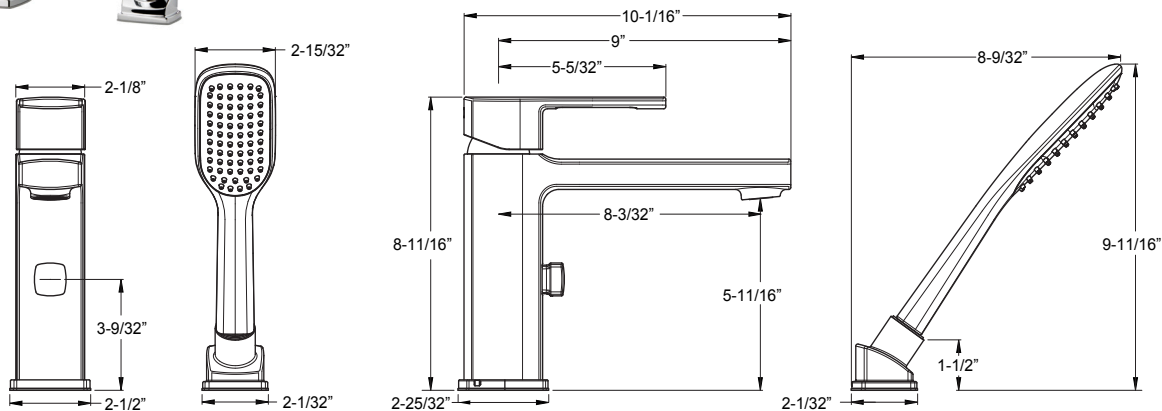

Informations techniques

Trous : · 1 trou

1. **Caractéristiques :**
2. Soupape à disques de céramique
   - Poignée à levier métallique
   - Bec fixe
   - Lignes d'entrée NPSM 1/2 po

Soupape incluse. Aucune soupape supplémentaire n'est nécessaire.

Baignoire romaine à 2 trous 	★ RT6-2DAC	Chrome poli	3	521$
	★ RT6-2DAK	Nickel brossé	3	578$
	★ RT6-2DAB	Noir mat	3	636$