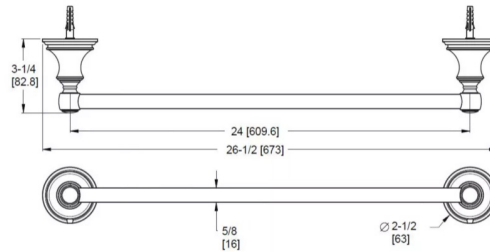

Modèle	Fini assorti	Quantité caisse	Prix de liste
Porte-serviettes 24 po	BTB-TB3C	Chrome poli	3	170$
	BTB-TB3K	Nickel brossé	3	190$
	BTB-TB3D	Nickel poli	3	190$
	BTB-TB3BG	Or brossé	3	215$
	BTB-TB3SDB	Spot Défense Noir Mat	3	207$

Informations techniques

Trous : · Installation à 2 trous

1. **Caractéristiques :**
2. Construction métallique de qualité supérieure
   - Pôles de montage supérieurs
   - Installation à vis cachées
   - Quincaillerie de montage incluse