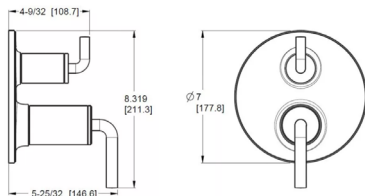

Modèle	Finis	Quantité caisse	Prix de liste
R89-STNTC	Chrome poli	6	289$
R89-STNTK	Nickel brossé	6	359$
R89-STNTB	Noir mat	6	382$
R89-STNTBG	Or brossé	6	409$