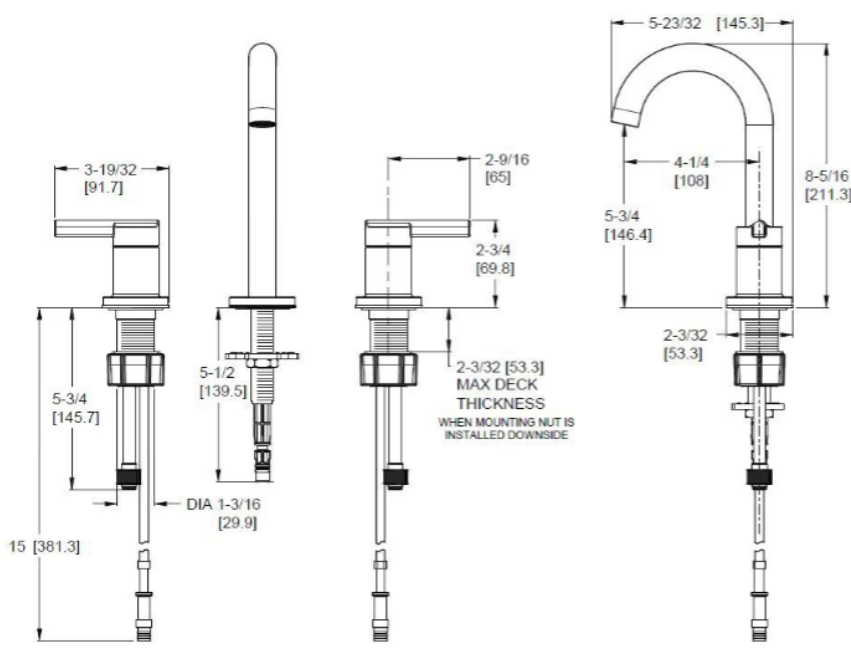

Modèle	Finis	Quantité caisse	Prix de liste
Brislin 2-Poignée 8" Répandu Robinet de salle de bain	★ LG49-BIOC	Chrome poli	1	578$
	★ LG49-BI0K	Nickel brossé	1	759$
	★ LG49-BIOB	Noir mat	1	831$

Informations techniques

1. **Caractéristiques :**
2. Débit de 1,2 GPM
   - Moyeux fixes
   - Technologie TiteSeal™
   - Conduites d'alimentation non incluses
   - Pfast Connect™
   - Drain escamotable Push & Seal™
   - Vannes à disque en céramique Pforever Seal™
   - Garantie à vie limitée

Brislin^{MC}