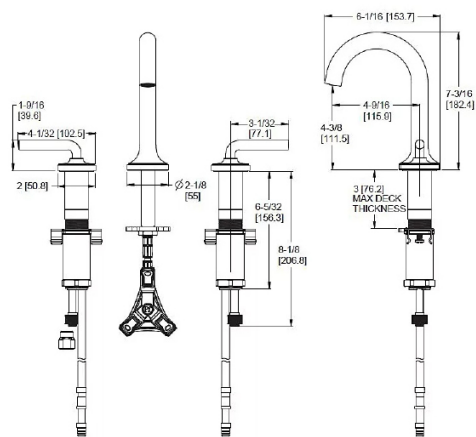

Robinet de lavabo espacés de 8 po

LG49-TNT3C	Chrome poli	3	575$
LG49-TNT3K	Nickel brossé	3	719$
LG49-TNT3B	Noir mat	3	766$
LG49-TNT3BG	Or brossé	3	821$