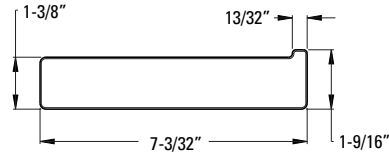

Informations techniques

Trous : · 2 trous

1. **Caractéristiques :**
2. Construction métallique de qualité supérieure
   - Support de montage standard
   - Installation à vis cachées
   - Quincaillerie de montage incluse