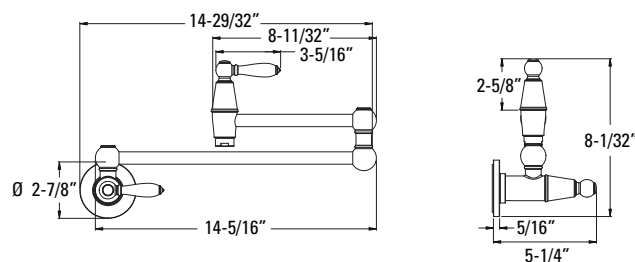

Offre de
base

CEC
Conforme

Conforme aux
normes CALGreen

Certifié sans plomb
par la NSF

Conforme à
l'ADA

Accudock^{MC}