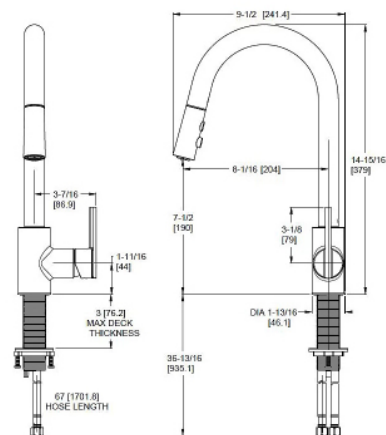

1. **Trous :** · Installation à 1 ou 3 trous
2. **Caractéristiques :**
3. Débit de 1,8 GPM
   - Longueur du tuyau à tête rétractable de 13,5 po
   - Tuyau en nylon tressé
   - Douchette rétractable 2 fonctions (Douchette et jet)
   - Arrimage de tête d'arrosage Auto-Align^{MC}
   - Conduites d'alimentation flexibles en nylon de 3/6 po
   - Fonctionnement en mode poignée avant
   - Bec tournant sur 360 degrés
   - Bec à grand arc
   - Système Pfast Connect
   - Technologie TiteSeal^{MC}
   - Plateau d'installation à 3 trous disponible en option, commander 961-276* séparément
   - Soupape à disques de céramique Pforever Seal

Modèle	Finis	Prix de liste
961-276A	Polished Chrome	42$
961-276S	Stainless Steel	47$
961-276B	Nor Mat	60$