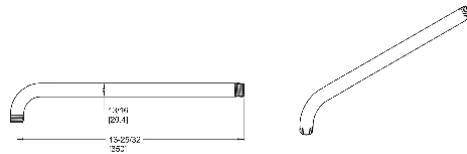

Informations techniques

Caractéristiques:

- SecurePfit^{MC}
- Metal Lever Handle
- Hot/Cold Indicator

Doit commander séparément la soupape brute à pression auto-régulatrice. Voir la section sur les soupapes.

ØX8-34ØA
ØX8-31ØA

Bras de douche droit	★ 973-1Ø3A	Chrome poli	1	61$
	★ 973-1Ø3J	Nickel brossé	1	74$
	★ 973-1Ø3D	Nickel poli	1	135$
	★ 973-1Ø3B	Noir mat	1	165$