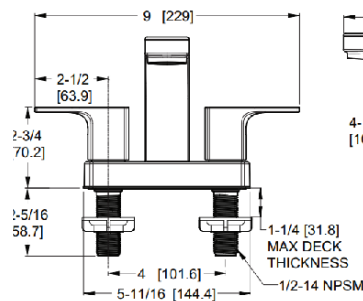

Informations techniques

Trous : · Installation 3 trous 4 po

Caractéristiques : · Soupapes à disque en céramique
· Poignées à levier en métal
· Bec fixe à grande arche
· Bonde Push & Seal incluse
· 1,2 gpm @ 60 psi

Pfirst Modern™
Salle de bain entraxe 4 po

★	LG48-PFMØC	Chrome poli	3	192$
	LG48-PFMØK	Nickel brossé	3	255$
★	LG48-PFMØB	Noir mat	3	316$
	LG48-PFMØBG	Or brossé	3	385$