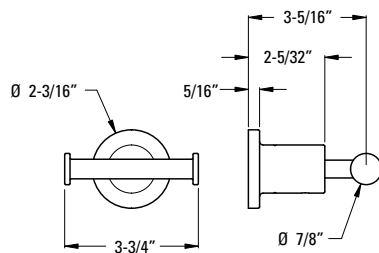

Informations techniques

Trous : · 2 trous

1. **Caractéristiques :**
2. Porte-papier à montage pivotant
   - Construction métallique de qualité supérieure
   - Support de montage supérieur
   - Installation à vis cachées
   - Quincaillerie de montage incluse

Crochet pour peignoir	★ BRH-FTOC	Chrome poli	3	31$
	BRH-FTOGS	Nickel brossé	3	35$
	★ BRH-FTOB	Noir mat	3	37$
	BRH-FTOBG	Or brossé	3	52$