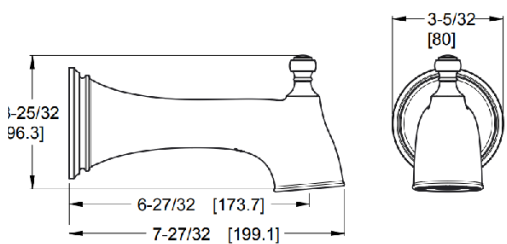

Modèle	Fini assorti	Quantité caisse	Prix de liste
HSK-42SHWC	Chrome poli	3	349$
HSK-42SHWD	Nickel poli	3	499$
HSK-42SHWK	Nickel brossé	3	499$
HSK-42SHWBG	Or brossé	3	586$
HSK-42SHWB	Noir mat	3	495$

Barre coulissante ronde transitionnelle

Informations techniques

Caractéristiques : Douche à main vendue séparément
· Tuyau en métal de 60 po
· Hauteur réglable
· Buses faciles à nettoyer
· Poignées croisées disponibles, HHL-G16-TBX,
Commandez séparément

Hbague de douche	Modèle	Fini assorti	Quantité	Prix de liste
HSC-Ø1SHWC	Polished Chrome		1	132$
HSC-Ø1SHWK	Polished Nickel		1	164$
HSC-Ø1SHWD	Brushed Nickel		1	164$
HSC-Ø1SHWBG	Brushed Gold		1	177$
HSC-Ø1SHWB	Noir mat		1	188$

Douche	Modèle	Fini assorti	Quantité	Prix de liste
HSC-Ø3SHWC	Polished Chrome		1	148$
HSC-Ø3SHWK	Polished Nickel		1	185$
HSC-Ø3SHWD	Brushed Nickel		1	185$
HSC-Ø3SHWBG	Brushed Gold		1	199$
HSC-Ø3SHWSDB	Spot Défense Noir Mat		1	212$

Bec de baignoire traditionnel

TBS-Ø3SHWC	Chrome poli	1	116$
TBS-Ø3SHWK	Nickel brossé	1	134$
TBS-Ø3SHWD	Nickel poli	1	134$
TBS-Ø3SHWBG	Or brossé	1	232$
TBS-Ø3SHWB	Noir mat	1	213$

Caractéristiques ·Construction entièrement métallique
· Connexion rapide
· Bec de baignoire à dérivation
· Finition PVD (finition K uniquement)

Tisbury^{MC}