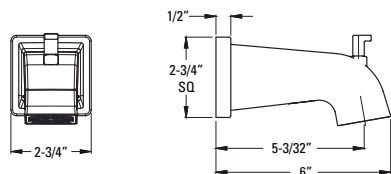

Kenzo^{MC} Bec pour baignoire

Modèle	Finis	Quantité caisse	Prix de liste
92Ø-623A	Chrome poli	1	86$
92Ø-623J	Nickel brossé	1	114$
92Ø-623B	Noir mat	1	128$

Informations techniques

Caractéristiques : · Construction tout en métal
· IP et bec inverseur Quick Connect