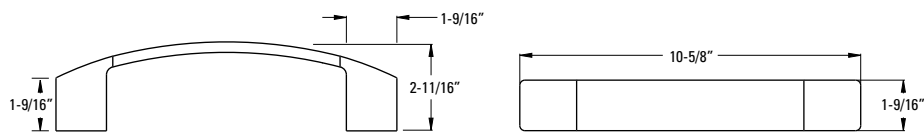

Trous : · 2 trous

1. **Caractéristiques :**
2. Construction métallique de qualité supérieure
   - Support de montage standard
   - Installation à vis cachées
   - Quincaillerie de montage incluse