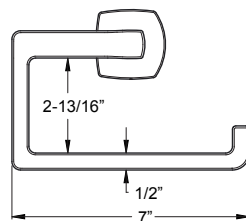

Modèle	Finis	Quantité caisse	Prix de liste
Porte-serviettes 18 po	★ BTB-DA1C	Chrome poli	3	63$
	★ BTB-DA1K	Nickel brossé	3	86$
	★ BTB-DA1B	Noir mat	3	99$

Informations techniques

Trous : · 2 trous

1. **Caractéristiques :**
2. Construction tout en métal
   - Supports de montage standard
   - Installation à vis cachées
   - Quincaillerie de montage incluse

Porte-serviettes 24 po	★ BTB-DA2C	Chrome poli	3	75$
	★ BTB-DA2K	Nickel brossé	3	99$
	★ BTB-DA2B	Noir mat	3	109$

Trous : · 2 trous

1. **Caractéristiques :**
2. Construction tout en métal
   - Supports de montage standard
   - Installation à vis cachées
   - Quincaillerie de montage incluse

Anneau porte-serviette	★ BRB-DA1C	Chrome poli	8	51$
	★ BRB-DA1K	Nickel brossé	8	63$
	★ BRB-DA1B	Noir mat	8	75$

Trous : · 1 trou

1. **Caractéristiques :**
2. Construction tout en métal
   - Supports de montage standard
   - Installation à vis cachées
   - Quincaillerie de montage incluse