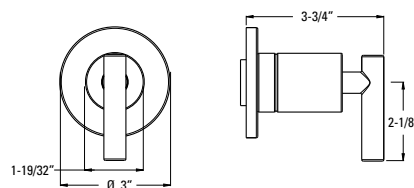

1. **Caractéristiques :**
2. SecurePfit^{MC}
   - Poignée à levier en méta
   - Indicateur chaud/froid

Il faut commander séparément la soupape brute Ø15-3WDNS (non partagée, conforme à la norme Cal Green) ou Ø15-6WDS (partagée). Voir la section sur les soupapes.

Contempra® Robinetterie d'inverseur	Ø16-NC1C	Chrome poli	3	103$
	Ø16-NC1K	Nickel brossé	3	136$
	Ø16-NC1B	Noir mat	3	135$
	Ø16-NC1BG	Or brossé	3	163$