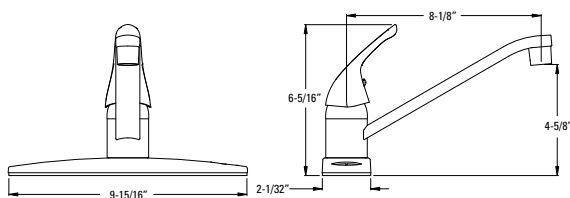

Robinet de cuisine à deux poignées

	Modèle	Finis	Quantité caisse	Prix de liste
Robinet de cuisine à monocommande	★ G134-1444	Chrome poli	3	100$