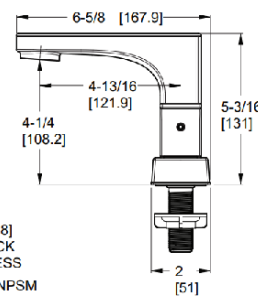

Informations techniques

Trous : · Installation 3 trous 4 po

Caractéristiques : · Soupapes à disque en céramique
· Poignées à levier en métal
· Bec fixe à grande arche
· Bonde Push & Seal incluse
· 1,2 gpm @ 60 psi

Pfirst Modern™
Salle de bain entraxe 4 po

★	LG48-PFMØC	Chrome poli	3	192$
	LG48-PFMØK	Nickel brossé	3	255$
★	LG48-PFMØB	Noir mat	3	316$
	LG48-PFMØBG	Or brossé	3	385$