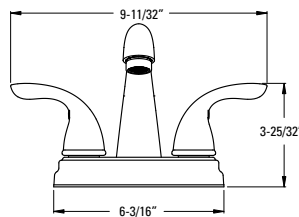

Robinet de lavabo à entraxe de 4 pouces

	Modèle	Finis	Quantité caisse	Prix de liste
Salle de bain entraxe 4 po	LG148-7ØØØ	Chrome poli	3	157$