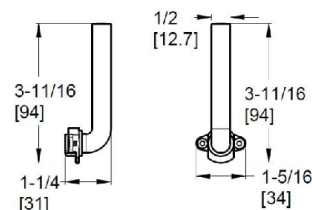

Poignée	Finis	Prix de liste
HHL-GTTNTC	Chrome poli	74$
HHL-GTTNTD	Nickel poli	88$
HHL-GTTNTGS	Acier inoxydable	88$
HHL-GTTNTBG	Or brossé	97$
HHL-GTTNTSDB	Spot Defense Noir mat	94$