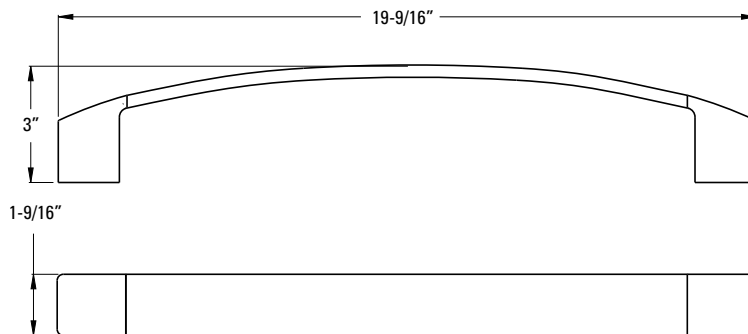

Modèle	Finis	Quantité caisse	Prix de liste
Porte-serviettes 18 po	BTB-DF1C	Chrome poli	3	148$
	BTB-DF1K	Nickel brossé	3	216$
	BTB-DF1B	Noir mat	3	225$

Informations techniques

Trous : · 2 trous

1. **Caractéristiques :**
2. Construction métallique de qualité supérieure
   - Support de montage standard
   - Installation à vis cachées
   - Quincaillerie de montage incluse

	Modèle	Finis	Quantité caisse	Prix de liste
Porte-serviettes 24 po	BTB-DF2C	Chrome poli	3	181$
	BTB-DF2K	Nickel brossé	3	252$
	BTB-DF2B	Noir mat	3	259$