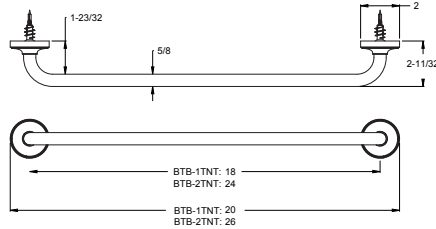

Porte-serviettes 18 po

Modèle	Finis	Quantité caisse	Prix de liste
BTB-1TNTC	Chrome poli	6	171$
BTB-1TNTK	Nickel brossé	6	185$
BTB-1TNTB	Noir mat	6	202$
BTB-1TNTBG	Or brossé	6	216$