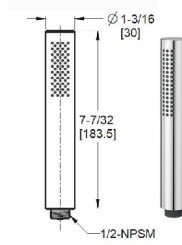

Baquette de douchette	Modèle	Fini	Quantité	Prix de liste
	HSC-Ø1SHWC	Chrome poli	1	132$
	HSC-Ø1SHWK	Nickel brossé	1	164$
	HSC-Ø1SHWBG	Or brossé	1	188$
	HSC-Ø1SHWB	Noir mat	1	177$