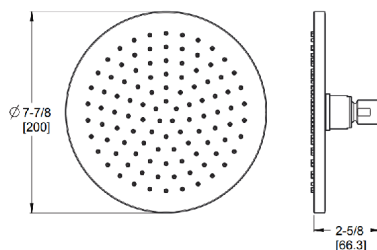

Modern Round^{TM} Pomme de douche ronde de 8 po.

USH-Ø1SHWC	Chrome poli	1	251$
USH-Ø1SHWK	Nickel brossé	1	296$
USH-Ø1SHWBG	Or brossé	1	364$
USH-Ø1SHWB	Noir mat	1	331$

1. **Caractéristiques :**
2. Pomme de douche à effet pluie monofonction
   - Débit de 1,75 GPM
   - Rotule en laiton
   - Construction métallique de qualité supérieure
   - Buses faciles à nettoyer
   - Commandez le 941-055 pour un débit de 1,5 GPM