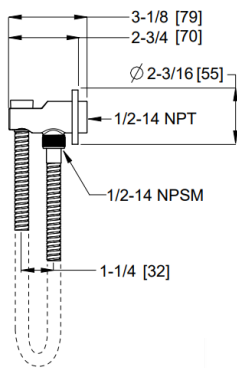

★	HSK-Ø2SHWC	Chrome poli	3	166$
★	HSK-Ø2SHWK	Nickel brossé	3	259$
★	HSK-Ø2SHWB	Noir mat	3	265$

★ ★ ★	Douchette Baguette	HSC-Ø2SHWC	Chrome poli	1	147$
		HSC-Ø2SHWK	Nickel brossé	1	183$
		HSC-Ø2SHWB	Noir mat	1	196$