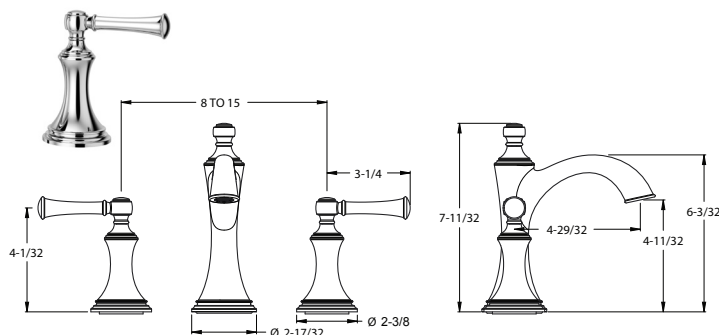

Robinet de lavabo espacés de 8 po

LG49-TBØC	Chrome poli	3	578$
LG49-TBØK	Nickel brossé	3	831$
LG49-TBØD	Nickel poli	3	831$
LG49-TBØBG	Or brossé	3	867$
LG49-TBØSDB	Spot Défense Noir Mat	3	843$

Trous : · Installation 3 trous 8 à 15 po

1. **Caractéristiques :**
2. Soupapes à disque en céramique
   - Poignées à levier en métal
   - Tirette tout métal
   - Ensemble boyau Quick Connect
   - Commander 971-Ø86Ø pour augmenter la profondeur maximale d'installation à 3 po
   - 1,2 gpm @ 60 psi