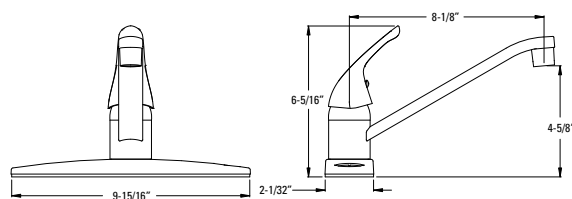

Informations techniques

Trous : · Installation 3 trous 8 po

1. **Caractéristiques :**
2. Soupape à bille en acier inoxydable
   - Poignée à levier en métal
   - Bec pivotant
   - Commander 941-372Ø pour un aérateur de 1,5 gpm
   - 1,8 gpm @ 60 psi

Robinet de cuisine à monocommande avec douchette	★ G134-3444	Chrome poli	3	107$