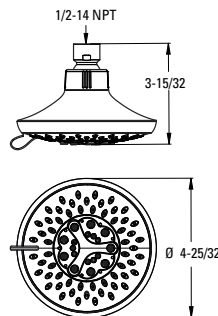

1. **Caractéristiques :**
2. Fonction unique
   - JX = Quantité d'ensemble d'installation expédiée dans un carton maître de 12
   - Commander 941-Ø55Ø pour insert pomme de douche de 1,5 gpm
   - Pomme de douche 1,8 gpm @ 80 psi

Pfirst Modern^{MC} Ensemble d'installation pour pomme de douche	★ LJ15-Ø7ØC	Chrome poli	12	35$
	LJ15-Ø7ØK	Nickel brossé	12	50$
	★ LJ15-Ø7ØB	Noir mat	12	93$