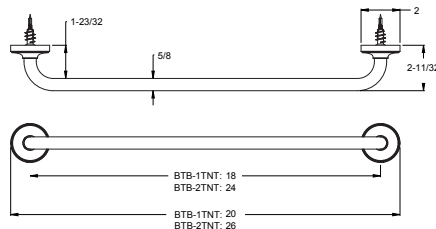

Porte-serviettes 18 po

Modèle	Finis	Quantité caisse	Prix de liste
BTB-1TNTC	Chrome poli	6	171$
BTB-1TNTK	Nickel brossé	6	185$
BTB-1TNTB	Noir mat	6	202$
BTB-1TNTBG	Or brossé	6	216$