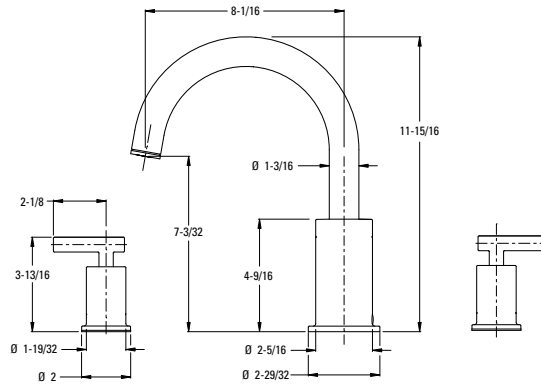

### Informations techniques

**Trous :** · 3 trous

**Caractéristiques :** · Soupapes à disque en céramique  
· Bec fixe  
· Poignées incluses

**Doit commander ØX6-Ø5ØR ou ØX6-15ØR soupape brute séparément. Voir la section sur les soupapes.**