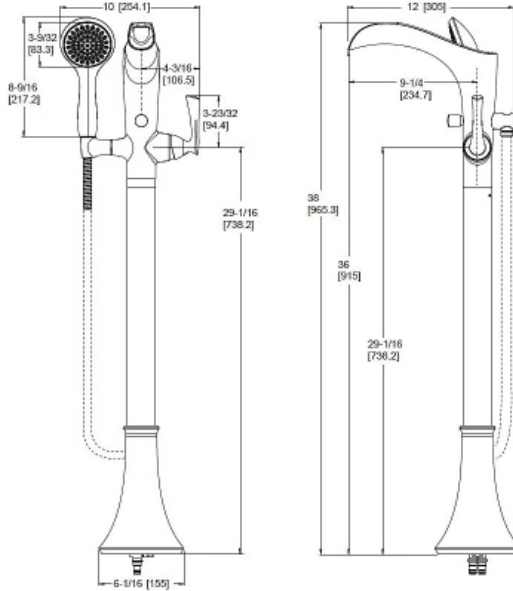

Modèle	Fini	Quantité caisse	Prix de liste
Remplisseur de baignoire autoportant à trou unique avec douche à main	LG6-1RH1C	Chrome poli	1	2 141$
	LG6-1RH1K	Nickel brossé	1	2 687$
	LG6-1RH1B	Noir mat	1	2 848$
	LG6-1RH1BG	Or brossé	1	3 018$

Informations techniques

Trous : · Installation à 1 trou

1. **Caractéristiques :**
2. Conception moderne du bec verseur
   - Soupape à disques de céramique
   - Poignées à levier en métal
   - Construction en laiton
   - 8 gpm @ 60 psi
   - Douche à main 1,8 gpm @ 80 psi

**Doit commander séparément
la soupape brute à pression
auto-régulatrice.**

Universel
Autoportant à 1 trou
Vanne brute

ØX627ØR	S.O.	3	334$

1. **Caractéristiques :**
2. Construction toute en métal
   - Quincaillerie de montage incluse
   - Tout le corps de vanne brut en laiton doit être installé avant la finition du sol
   - Butées intégrales