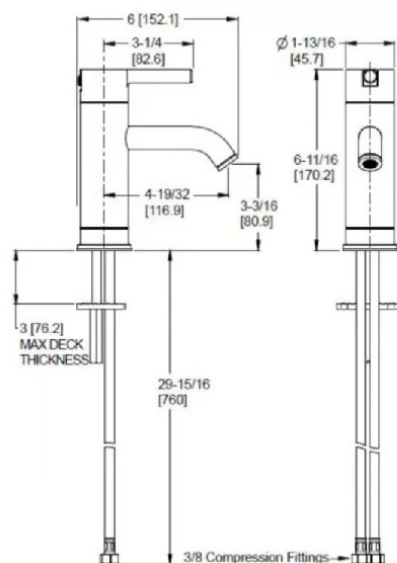

Trous : · Installation à 1 trou

1. **Caractéristiques :**
2. Soupape à disques de céramique
   - Poignée à levier en métal
   - Anneau de montage à pôle unique
   - Applique 3 trous vendue séparément 961-Ø95*
   - Tirette tout métal
   - Indicateur chaud/froid
   - 1,2 gpm @ 60 psi

★	961-Ø95A	Chrome Poli	3	23$
★	961-Ø95J	Nickel brossé	3	28$
★	961-Ø95B	Noir mat	3	49$
★	961-Ø95BG	Or brossé	3	64$