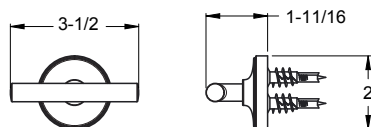

**Trous :** · 2 trous

- Caractéristiques :**
- Construction métallique de qualité supérieure
  - Support de montage standard
  - Installation à vis cachées
  - Quincaillerie de montage incluse

Crochet pour peignoir	BRH-TNTC	Chrome poli	12	86\$
	BRH-TNTK	Nickel brossé	12	101\$
	BRH-TNTB	Noir mat	12	120\$
	BRH-TNTBG	Or brossé	12	133\$