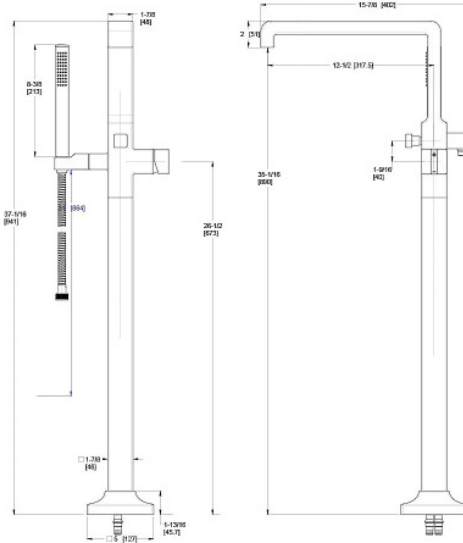

Remplisseurs de baignoire autoportants

Verve

Kit de poignée de baignoire autoportante remplisseur

Modèle	Finis	Quantité caisse	Prix de liste
LG6-1VRVC	Chrome poli	1	2277$
LG6-1VRVB	Noir mat	1	3055$

Informations techniques

Holes: · Installation à 1 trou

1. **Features:**
2. Design moderne et épuré
   - Soupape à disques de céramique
   - Poignée en métal
   - 8 gpm @ 60 psi
   - Douche à main 1,8 gpm @ 80 psi

Doit commander séparément les soupapes brutes autoportantes. Voir la section sur les soupapes.

	Modèle	Finis	Quantité caisse	Prix de liste
Trousse de poignées à levier	HHL-LG6-1VRVLC	Chrome poli	1	103$
	HHL-LG6-1VRVLB	Noir mat	1	136$

Offre de base

Conforme à la CEC

Conforme aux normes CALGreen

Répond aux normes WaterSenseSM de l'EPA

Certifié sans plomb par la NSF

Conforme à l'ADA

UltraSeal^{MC}

SecurePfit^{MC}