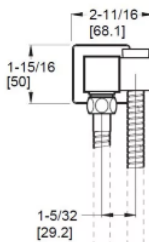

Douchette à main	★ HSC-Ø1SHWC	Chrome poli	1	132$
	HSC-Ø1SHWK	Nickel brossé	1	164$
	★ HSC-Ø1SHWB	Noir mat	1	188$
	HSC-Ø1SHWBG	Or brossé	1	177$

Douchette	HSC-Ø3SHWC	Chrome poli	1	148$
	HSC-Ø3SHWK	Nickel brossé	1	185$
	HSC-Ø3SHWBG	Or brossé	1	199$
	HSC-Ø3SHWSDB	Spot Defense Nior Mat	1	212$

Modern Square Kit de support de douchette 2 pié	★ HSK-Ø2SHWC	Chrome poli	3	166$	Caractéristiques: · Douchette vendue séparément · Flexible métallique de 152 cm · Construction entièrement métallique · Robinet non inclus
	★ HSK-Ø2SHWK	Nickel brossé	3	259$	
	★ HSK-Ø2SHWB	Nior Mat	3	265$