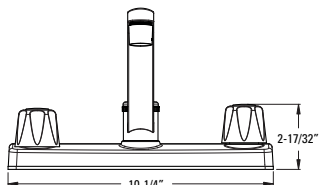

Robinet de cuisine à deux poignées

	Modèle	Finis	Quantité caisse	Prix de liste
Robinet de cuisine à deux poignées	G135-1000	Chrome poli	3	95$