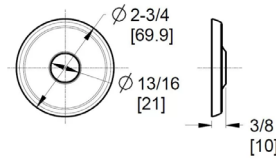

Informations techniques

1. **Caractéristiques :**
2. Tout en métal
   - Assorti au style et aux finis de Deckard

Bride de bras de douche ronde transitionnelle	USC-22SHWC	Chrome poli	24	9$
	USC-22SHWK	Nickel brossé	24	20$
	USC-20SHWBG	Or brossé	24	27$
	USC-22SHWD	Nickel poli	24	20$