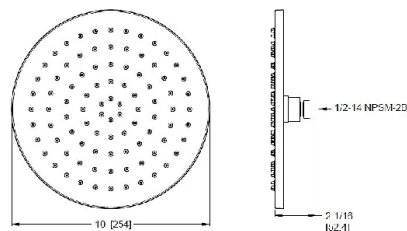

1. **Caractéristiques :**
2. Pomme de douche à effet de pluie
   - Picots faciles à nettoyer
   - Joint à bille en laiton
   - Bras de douche et collerette vendus séparément
   - Commander 941- Ø55Ø pour l'insert de pomme de douche pour 1,5 gpm

Pomme de douche Raincan 10 po 	★ USH-Ø3SHWC	Chrome poli	1	260$
	★ USH-Ø3SHWK	Nickel brossé	1	291$
	★ USH-Ø3SHWB	Noir mat	1	322$
	★ USH-Ø3SHWBG	Or brossé	1	354$