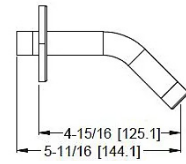

Modèle	Finis	Quantité caisse	Prix de liste
★ Garniture de douche à pression auto-régulatrice	R89-7BIC	Chrome poli	3	171$
	R89-7BIK	Nickel brossé	3	220$
	R89-7BIB	Noir mat	3	290$