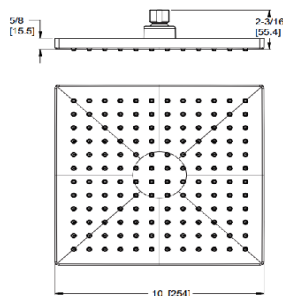

Pommes de douche

	Modèle	Finis	Quantité caisse	Prix de liste
Modern Round™ Pomme de douche ronde de 10 po.	★ USH-Ø3SHWC	Chrome poli	1	260$
	USH-Ø3SHWK	Nickel brossé	1	291$
	★ USH-Ø3SHWB	Noir mat	1	322$
	USH-Ø3SHWBG	Or brossé	1	354$

Informations techniques

1. **Caractéristiques :**
2. Construction tout en métal
   - Picots d'arrosage faciles à nettoyer
   - Bras de douche et colerette vendus séparément

Modern Square™ Pomme de douche ronde de 10 po.	★ USH-Ø4SHWC	Chrome poli	3	267$
	★ USH-Ø4SHWK	Nickel brossé	3	279$
	★ USH-Ø4SHWB	Noir mat	3	302$
	USH-Ø4SHWBG	Or brossé	3	340$

1. **Caractéristiques :**
2. Construction tout en métal
   - Picots d'arrosage faciles à nettoyer
   - Bras de douche et colerette vendus séparément