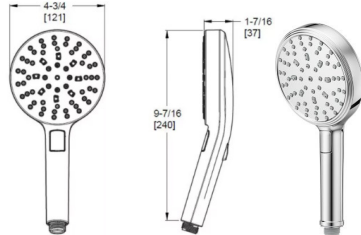

Modèle	Finis	Quantité caisse	Prix de liste
HSK-4ØSHWC	Chrome poli	3	313$
HSK-4ØSHWK	Nickel brossé	3	389$
HSK-4ØSHWB	Noir mat	3	472$
HSK-4ØSHWBG	Or brossé	3	495$