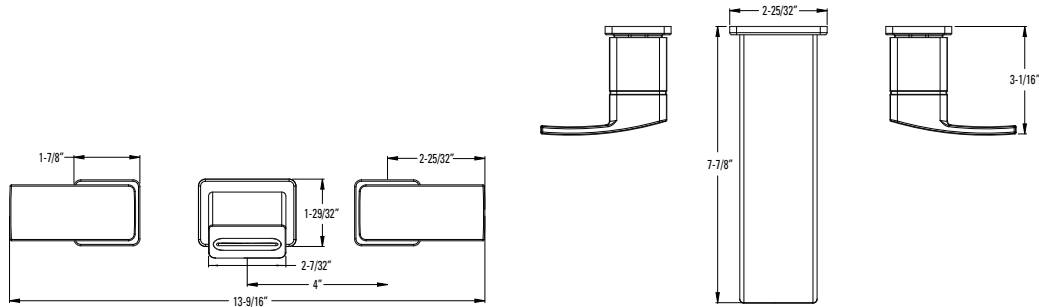

Modèle	Finis	Quantité caisse	Prix de liste
Lavabo mural 8 po	LG49-DF3C	Chrome poli	3	470$
	LG49-DF3K	Nickel brossé	3	618$
	LG49-DF3B	Noir mat	3	766$