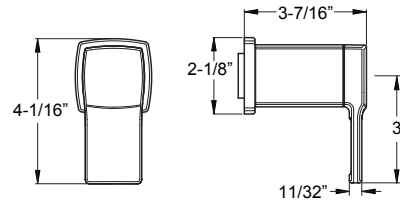

Informations techniques

1. **Caractéristiques :**
2. SecurePfit^{MC}
   - Poignées à levier en métal
   - Indicateur chaud/froid

ØX8-34ØA
ØX8-31ØA

ØX8/JX8 Valeur brute
Doit être commandé séparément
Voir page 46

Robinetterie d'inverseur seulement	Ø16-DAØC	Chrome poli	3	70$
	Ø16-DAØK	Nickel brossé	3	86$
	Ø16-DAØB	Noir mat	3	104$