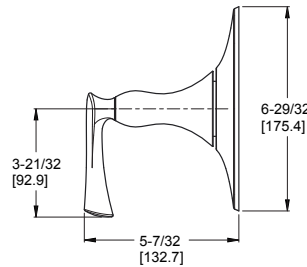

Informations techniques

Caractéristiques :

- SecurePfit^{MC}
- Poignée à levier en métal
- Indicateur chaud/froid

**Doit commander séparément
la soupape brute à pression
auto-régulatrice.
Voir la section sur les soupapes.**

ØX8-34ØA
ØX8-31ØA

Ø16-RH1C	Chrome poli	3	159$
Ø16-RH1K	Nickel brossé	3	219$
Ø16-RH1B	Noir mat	3	244$
Ø16-RH1BG	Or brossé	3	264$

Robinetterie d'inverseur
seulement