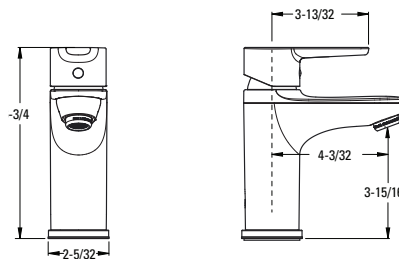

Pfirst Modern^{MC} Lavabo à monocommande

★ LG142-Ø6ØØ	Chrome poli	3	188$
★ LG142-Ø6ØK	Nickel brossé	3	238$
★ LG142-Ø6ØB	Noir mat	3	309$

Trous: · 1 Installation

1. **Caractéristiques:**
2. Soupape à disque en céramique
   - Poignées à levier en métal
   - Arrêt de la limite de température élevée
   - Applique à 3 trous optionnelle. Commander 961-217*
   - Bonde Push & Seal incluse
   - 1,2 gpm @ 60 psi