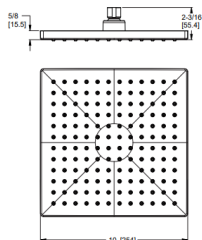

Informations techniques

1. **Caractéristiques :**
2. Pomme de douche à trois fonctions
   - 3 fonctions :
     - Massage pénétrant
     - Douche de pluie
     - Douche revigorante
   - Picots d'arrosage faciles à nettoyer
   - Commander 941- Ø55Ø pour l'insert de pomme de douche pour 1,5 gpm
   - Pomme de douche 1,8 gpm @ 80 psi

Place Modern Pomme de douche Raincan 10"	★ USH-Ø4SHWC	Chrome poli	1	267$
	★ USH-Ø4SHWK	Nickel brossé	1	279$
	★ USH-Ø4SHWB	Noir mat	1	302$