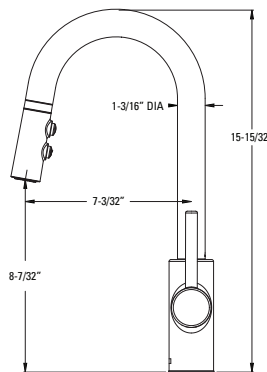

Informations techniques

Trous : · Installation 1 ou 3 trous 8 po

1. **Caractéristiques :**
2. Tête d'arrosage AccuDock^{MC}
   - Soupape à disques de céramique
   - Bec pivotant à grande arche à tête rétractable
   - Poignée à levier en métal
   - Tête d'arrosage à trois fonctions : Jet, douche et pause
   - Fonctionnement en mode poignée avant seulement
   - Anneau de montage à pôle unique et applique à 3 trous inclus
   - 1,8 gpm @ 60 psi

Offre de base

CEC Conforme

Conforme aux normes CALGreen

Certifié sans plomb par la NSF

Conforme à l'ADA

AccuDock^{MC}