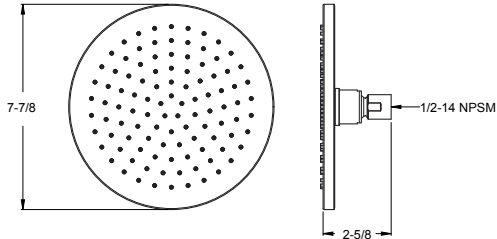

Modèle	Finis	Quantité caisse	Prix de liste
Pomme de douche Raincan de 8 po 	USH-Ø1SHWC	Chrome poli	3	251$
	USH-Ø1SHWK	Nickel brossé	3	296$
	USH-Ø1SHWB	Noir mat	1	331$
	USH-Ø1SHWBG	Or brossé	1	364$