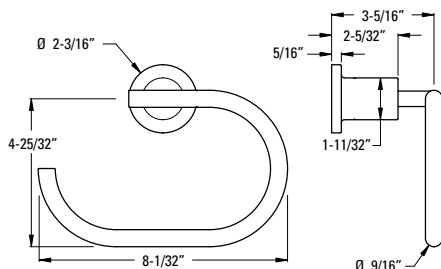

Accessoires Fullerton pour la famille Contempra®

	Modèle	Finis	Quantité caisse	Prix de liste
	★ BRB-FTOC	Chrome poli	3	48$
	★ BRB-FTOGS	Spot Defense Nickel brossé	3	50$
	★ BRB-FTOB	Noir mat	3	52$
	★ BRB-FTOBG	Or brossé	3	75$