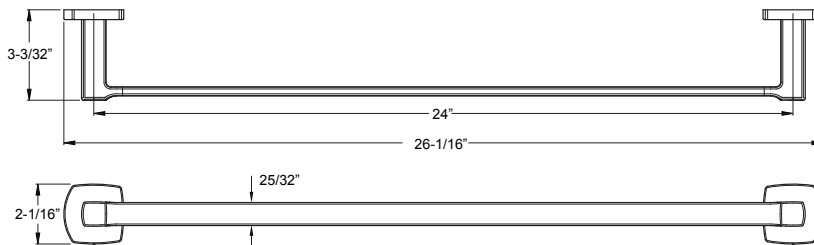

Porte-serviettes 24 po	★ BTB-DA2C	Chrome poli	3	75\$
	★ BTB-DA2K	Nickel brossé	3	99\$
	★ BTB-DA2B	Noir mat	3	109\$

**Trous :** · 2 trous

- Caractéristiques :**
- Construction tout en métal
  - Supports de montage standard
  - Installation à vis cachées
  - Quincaillerie de montage incluse