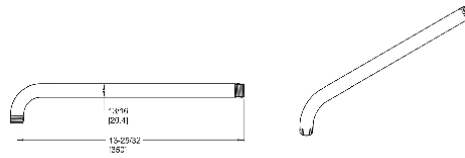

Informations techniques

1. **Caractéristiques :**
2. Tout en métal
   - IP et bec inverseur Quick Connect

Bras de douche droit	★ 973-1Ø3A	Chrome poli	1	61$
	★ 973-1Ø3J	Nickel brossé	1	74$
	★ 973-1Ø3B	Noir mat	1	135$