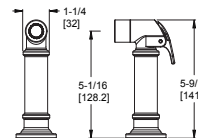

### Informations techniques

**Trous :** · Installation 3 trous 8 po

- Caractéristiques :**
- Soupapes à disque en céramique
  - Bec pivotant à grande arche à tête rétractable
  - Douchette latérale assortie incluse en option
  - Poignées à levier en métal
  - 8 po au centre
  - Inclut les bouchons indicateurs de chaud et de froid en céramique et en métal
  - 1,8 gpm @ 60 psi