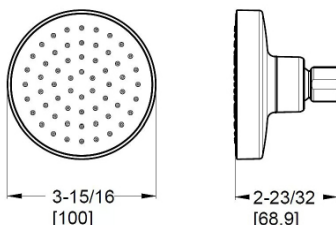

Informations techniques

1. **Caractéristiques :**
2. Pomme de douche à effet de pluie
   - Picots d'arrosage faciles à nettoyer
   - Pomme de douche 1,75 gpm @ 80 psi