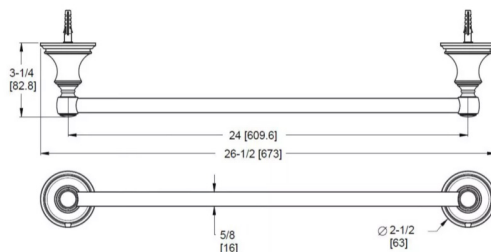

Modèle	Finis assorti	Quantité caisse	Prix de liste
Porte-serviettes 24 po	BTB-TB3C	Chrome poli	3	170$
	BTB-TB3K	Nickel brossé	3	190$
	BTB-TB3D	Nickel poli	3	190$
	BTB-TB3BG	Or brossé	3	215$
	BTB-TB3SDB	Spot Défense Noir Mat	3	207$

Informations techniques

Trous : · Installation à 2 trous

1. **Caractéristiques :**
2. Construction métallique de qualité supérieure
   - Pôles de montage supérieurs
   - Installation à vis cachées
   - Quincaillerie de montage incluse