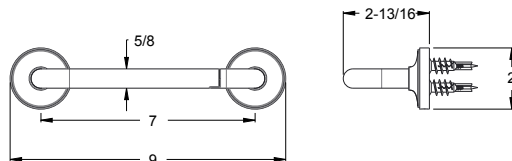

## Crochet pour peignoir

BRH-TNTC	Chrome poli	12	86\$
BRH-TNTK	Nickel brossé	12	101\$
BRH-TNTB	Noir mat	12	120\$
BRH-TNTBG	Or brossé	12	133\$

**Trous :** · 2 trous

- Caractéristiques :**
- Construction métallique de qualité supérieure
  - Support de montage standard
  - Installation à vis cachées
  - Quincaillerie de montage incluse