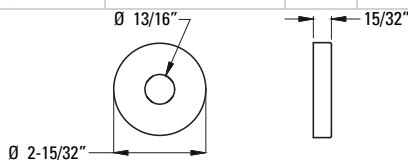

1. **Caractéristiques :**
2. Pomme de douche à effet de pluie
   - Picots d'arrosage faciles à nettoyer
   - Joint à bille en laiton
   - Bras de douche et collerette vendus séparément
   - Commander 941-Ø55Ø pour pomme de douche de 1,5 gpm

Collerette de bras de douche 	★ 96Ø-258A	Chrome poli	1	12$
	96Ø-258J	Nickel brossé	1	16$
	★ 96Ø-258B	Noir mat	1	16$
	96Ø-258BG	Or brossé	1	23$