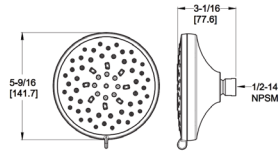

# Pommeau de douche Hydrofuse

	Modèle	Finis	Quantité caisse	Prix de liste
HydroFuse™ Pommeau de douche à 6 fonctions	015-HF01CC	Chrome poli	3	68\$