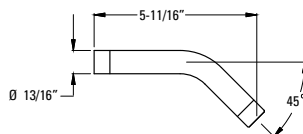

Informations techniques

- Caractéristiques :**
- Tout en métal
  - S'accorde avec le style et finis Tisbury

Bras de douche courbé	★ 973-Ø3ØA	Chrome poli	1	20\$
	★ 973-Ø3ØJ	Nickel brossé	1	46\$
	973-Ø3ØD	Nickel poli	1	46\$
	973-Ø3ØBG	Or brossé	1	38\$
	973-Ø3ØB	Noir mat	1	26\$