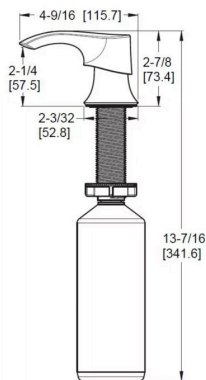

Trous : · 1 trou

1. **Caractéristiques :**
2. Recharge facile au dessus du comptoir
   - La conception anti-résidus empêche l'accumulation de savon et de lotion
   - Les finis correspondent aux robinets Pfister
   - Distributeur de savon tout métal