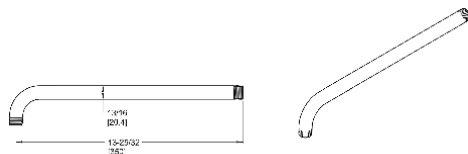

Modèle	Finis	Quantité caisse	Prix de liste
Bras de douche droit	★ 973-1Ø3A	Chrome poli	1	61$
	★ 973-1Ø3J	Nickel brossé	1	74$
	★ 973-1Ø3B	Noir mat	1	135$
	★ 973-1Ø3BG	Or brossé	1	165$