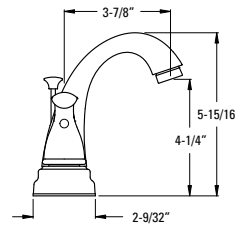

Robinet de lavabo à entraxe de 4 pouces

	Modèle	Finis	Quantité caisse	Prix de liste
Salle de bain entraxe 4 po	LG148-7ØØØ	Chrome poli	3	157$