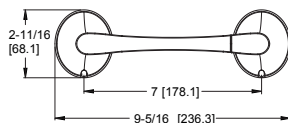

Informations techniques

Trous : - 2 trous

1. **Caractéristiques :**
2. Construction métallique de qualité supérieure
   - Support papier pivotant
   - Installation de vis cachées
   - Quincaillerie de montage incluse