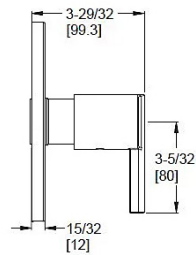

Modèle	Finis	Quantité caisse	Prix de liste
★ Garniture de douche à pression auto-régulatrice	R89-7BIC	Chrome poli	3	171$
	R89-7BIK	Nickel brossé	3	220$
	R89-7BIB	Noir mat	3	290$