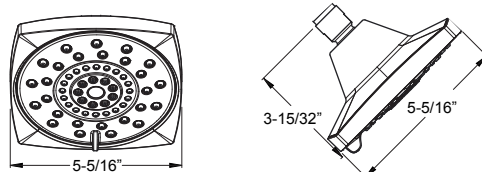

1. **Caractéristiques :**
2. Pomme de douche à trois fonctions
   - 3 Fonctions :
     - Massage pénétrant
     - Douche de pluie
     - Douche revigorante
   - Picots d'arrosage faciles à nettoyer
   - Commander 941-Ø55Ø pour insert pomme de douche de 1,5 gpm
   - Pomme de douche 1,8 gpm @ 80 psi