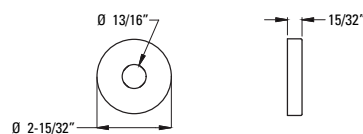

Conforme aux normes CALGreen

Répond aux normes WaterSense^{SM} de l'EPA

Certifié sans plomb par la NSF

Conforme à l'ADA

UltraSea^{MC}

SecurePfit^{MC}