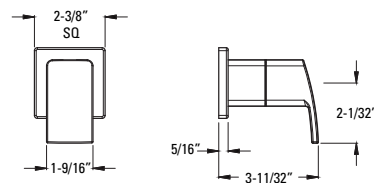

1. **Caractéristiques :**
2. SecurePfit^{MC}
   - Poignée à levier en métal
   - Indicateur chaud/froid

Il faut commander séparément la soupape brute Ø15-3WDNS (non partagée, conforme à la norme Cal Green) ou Ø15-6WDS (partagée). Voir la section sur les soupapes.

Kenzo^{MC} Robinetterie d'inverseur	Ø16-DFØC	Chrome poli	3	141$
	Ø16-DFØK	Nickel brossé	3	188$
	Ø16-DFØB	Noir mat	3	206$