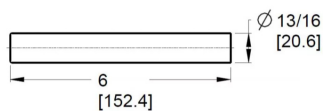

Composants

	Modèle	Finis	Quantité caisse	Prix de liste	Informations techniques
Bras de douche à montage au plafond 	USC-Ø5SHWC	Chrome poli	1	42$	Caractéristiques: · Bras de douche droit de 15 cm · Filetage NPT 1/2 po-14
	USC-Ø5SHWK	Nickel brossé	1	76$	
	USC-Ø5SHWBG	Or brossé	1	111$	
	USC-Ø5SHWB	Noir mat	1	99$