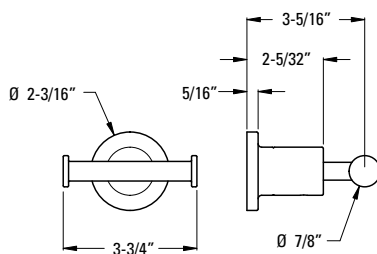

Informations techniques

Trous : · 2 trous

1. **Caractéristiques :**
2. Construction métallique de qualité supérieure
   - Support de montage standard
   - Installation à vis cachées
   - Quincaillerie de montage incluse
   - Porte-papier à montage pivotant

	Modèle	Finis	Quantité caisse	Prix de liste
	★ BRH-FTOC	Chrome poli	3	31$
	★ BRH-FTOGS	Spot Defense Nickel brossé	3	35$
	★ BRH-FTOB	Noir mat	3	37$
	★ BRH-FTOBG	Or brossé	3	52$