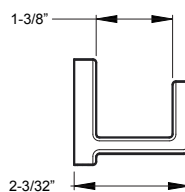

Modèle	Finis	Quantité caisse	Prix de liste
Porte-papier hygiénique	★ BPH-DA1C	Chrome poli	3	58$
	★ BPH-DA1K	Nickel brossé	3	75$
	★ BPH-DA1B	Noir mat	3	86$

Informations techniques

Trous : · 2 trous

1. **Caractéristiques :**
2. Construction tout métal
   - Supports de montage supérieur
   - Installation à vis cachées
   - Quincaillerie de montage incluse

	Modèle	Finis	Quantité caisse	Prix de liste
Crochet pour peignoir	★ BRH-DA1C	Chrome poli	3	23$
	★ BRH-DA1K	Nickel brossé	3	29$
	★ BRH-DA1B	Noir mat	3	34$

Trous : · 1 trou

1. **Caractéristiques :**
2. Construction tout métal
   - Supports de montage supérieur
   - Installation à vis cachées
   - Quincaillerie de montage incluse