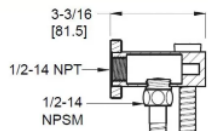

Douchette à main	★ HSC-Ø1SHWC	Chrome poli	1	132$
	HSC-Ø1SHWK	Nickel brossé	1	164$
	★ HSC-Ø1SHWB	Noir mat	1	188$
	HSC-Ø1SHWBG	Or brossé	1	177$

Douchette	HSC-Ø3SHWC	Chrome poli	1	148$
	HSC-Ø3SHWK	Nickel brossé	1	185$
	HSC-Ø3SHWBG	Or brossé	1	199$
	HSC-Ø3SHWSDB	Spot Defense Nior Mat	1	212$

Modern Square Kit de support de douchette 2 pié	★ HSK-Ø2SHWC	Chrome poli	3	166$	Caractéristiques: · Douchette vendue séparément · Flexible métallique de 152 cm · Construction entièrement métallique · Robinet non inclus
	★ HSK-Ø2SHWK	Nickel brossé	3	259$	
	★ HSK-Ø2SHWB	Nior Mat	3	265$