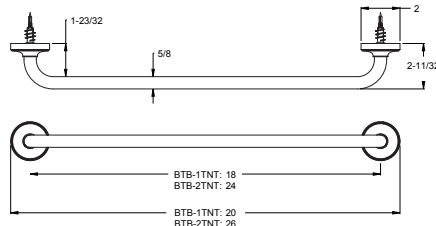

## Porte-serviettes 24 po

BTB-2TNTC	Chrome poli	6	244\$
BTB-2TNTK	Nickel brossé	6	261\$
BTB-2TNTB	Noir mat	6	277\$
BTB-2TNTBG	Or brossé	6	291\$

**Trous :** · 2 trous

- Caractéristiques :**
- Construction métallique de qualité supérieure
  - Support de montage standard
  - Installation à vis cachées
  - Quincaillerie de montage incluse