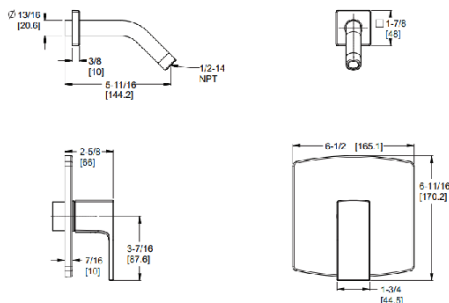

Baignoire et douche

Série Pfirst

Pfirst Modern^{MC}
Baignoire et douche à pression auto-régulatrice

Modèle	Finis	Quantité caisse	Prix de liste
R89-7PFMC	Chrome poli	3	84$
R89-7PFMK	Nickel brossé	3	116$
R89-7PFMB	Noir mat	3	180$
R89-7PFMBG	Or brossé	3	190$

Informations techniques

Trous : · Installation à 2 trous

1. **Caractéristiques :**
2. Pommeau de douche non inclus
   - Garniture uniquement, robinet non inclus
   - Nécessite un robinet OX8/JX8 (vendu séparément)
   - Garniture uniquement (1PFM uniquement)
   - Douche uniquement (7PFM uniquement)
   - Baignoire et douche (8PFM uniquement)
   - Bec de baignoire à raccord rapide/ SlipPfit (8PFM uniquement)