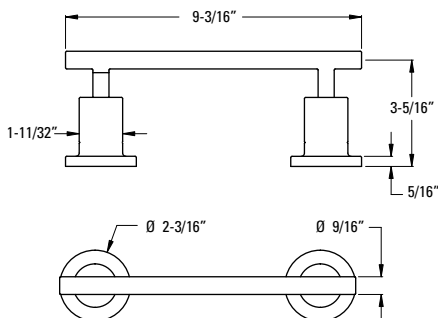

Informations techniques

Trous : · 1 trou

1. **Caractéristiques :**
2. Construction métallique de qualité supérieure
   - Support de montage standard
   - Installation à vis cachées
   - Quincaillerie de montage incluse

	Modèle	Finis	Quantité caisse	Prix de liste
	★ BPH-FTOC	Chrome poli	3	58$
	★ BPH-FTOGS	Spot Defense Nickel brossé	3	60$
	★ BPH-FTOB	Noir mat	3	62$
	★ BPH-FTOBG	Or brossé	3	85$