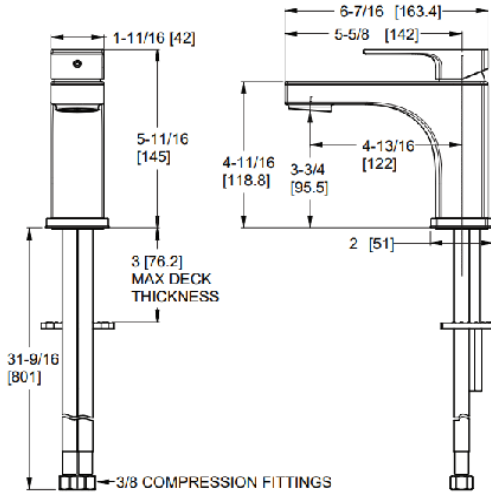

Robinets de lavabo à monocommande

Série Pfirst

Pfirst Modern™ Lavabo à monocommande

Model	Finish	Case Qty	List Price
★ LG42-PFMØC	Chrome poli	3	200$
LG42-PFMØK	Nickel brossé	3	245$
★ LG42-PFMØB	Noir mat	3	335$
LG42-PFMØBG	Or brossé	3	404$

Technical Info

Holes: · Installation à 1 trou Plaque de pont en option

1. **Features:**
2. Débit de 1,2 gal/min
   - Matériel de montage inclus
   - Plaque de pont disponible en option.
   - Commander 961-280* séparément
   - Conduites d'alimentation en nylon tressé intégrées avec raccords à compression de 3/8 po
   - Soupape de sécurité Push & Seal™
   - Technologie TiteSeal™
   - Vanne à disque en céramique Pforever Seal™

★ 961-280A	Chrome poli	1	25$
961-280J	Nickel brossé	1	27$
★ 961-280B	Noir mat	1	31$
961280BG	Or brossé	1	42$

Pfirst Modern^{MC} Lavabo à monocommande

★ LG142-Ø6ØØ	Chrome poli	3	188$
★ LG142-Ø6ØK	Nickel brossé	3	238$
★ LG142-Ø6ØB	Noir mat	3	309$

Trous: · 1 Installation

1. **Caractéristiques:**
2. Soupape à disque en céramique
   - Poignées à levier en métal
   - Arrêt de la limite de température élevée
   - Applique à 3 trous optionnelle. Commander 961-217*
   - Bonde Push & Seal incluse
   - 1,2 gpm @ 60 psi

Lavabo à monocommande

★ LG142-8ØØØ	Chrome poli	3	145$

Trous: · Installation à 3 trous

1. **Caractéristiques:**
2. Soupape à bille en acier inoxydable
   - Poignée à levier en métal
   - Tirette tout métal
   - 1,2 gpm @ 60 psi