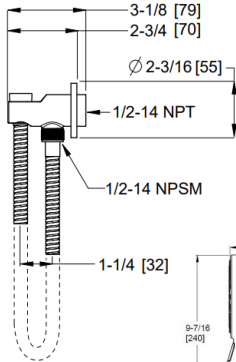

Douche à main

	Modèle	Finis	Quantité caisse	Prix de liste	Informations techniques
Modern Round Kit de douchette 2 pièces	★ HSK-Ø1SHWC	Chrome poli	3	226$	Caractéristiques: · Douchette vendue séparément · Flexible métallique de 152 cm · Construction entièrement métallique · Robinet non inclus
	HSK-Ø1SHWK	Nickel brossé	3	338$	
	★ HSK-Ø1SHWB	Noir mat	3	365$	
	HSK-Ø1SHWBG	Or brossé	3	381$	

Douchette à main	★ HSC-Ø1SHWC	Chrome poli	1	132$
	HSC-Ø1SHWK	Nickel brossé	1	164$
	★ HSC-Ø1SHWB	Noir mat	1	188$
	HSC-Ø1SHWBG	Or brossé	1	177$

Douchette	HSC-Ø3SHWC	Chrome poli	1	148$
	HSC-Ø3SHWK	Nickel brossé	1	185$
	HSC-Ø3SHWBG	Or brossé	1	199$
	HSC-Ø3SHWSDB	Spot Defense Nior Mat	1	212$

Modern Square Kit de support de douchette 2 pié	★ HSK-Ø2SHWC	Chrome poli	3	166$	Caractéristiques: · Douchette vendue séparément · Flexible métallique de 152 cm · Construction entièrement métallique · Robinet non inclus
	★ HSK-Ø2SHWK	Nickel brossé	3	259$	
	★ HSK-Ø2SHWB	Nior Mat	3	265$