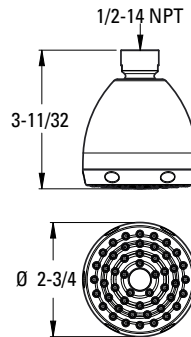

Informations techniques

1. **Caractéristiques :**
2. Fonction unique
   - JX = Quantité d'ensemble d'installation expédiée dans un carton maître de 12
   - Commander 941-Ø55Ø pour insert pomme de douche de 1,5 gpm
   - Pomme de douche 1,8 gpm @ 80 psi

Pfirst Modern^{MC} Ensemble d'installation pour pomme de douche	★ LJ15-Ø6ØC	Chrome poli	12	23$