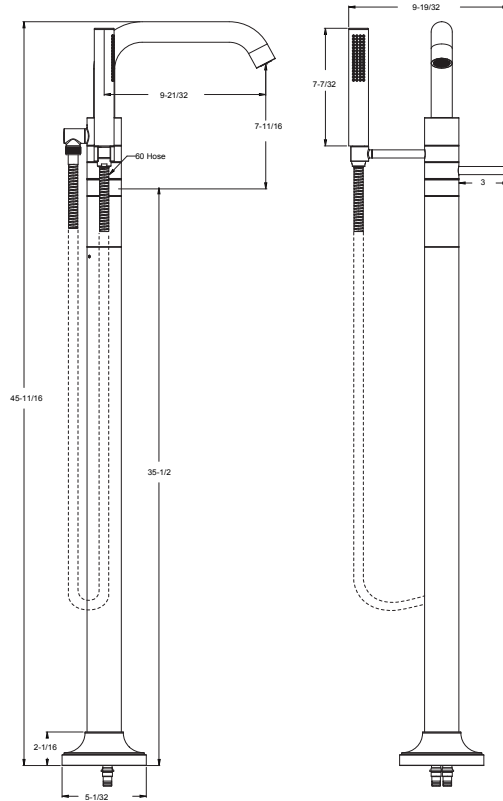

Modèle	Finis	Quantité caisse	Prix de liste
Remplisseur de baignoire autoportant à un trou avec douche à main	LG6-1TNTC	Chrome poli	1	2 736$
	LG6-1TNTK	Nickel brossé	1	3 021$
	LG6-1TNTB	Noir mat	1	3 229$
	LG6-1TNTBG	Or brossé	1	3 476$

Informations techniques

Trous : · Installation à 1 trou

1. **Caractéristiques :**
2. Design moderne
   - Soupape à disques de céramique
   - Poignée à levier en métal
   - Poignée de douche à main inverseur intégrée
   - Construction en laiton
   - 6 gpm @ 60 psi
   - Douche à main 1,8 gpm @ 80 psi

Doit commander séparément la soupape brute à montage mural. Voir la section sur les soupapes.

Universel
Autoportant à 1 trou
Vanne brute

ØX627ØR	S.O.	3	334$

1. **Caractéristiques :**
2. Construction toute en métal
   - Quincaillerie de montage incluse
   - Tout le corps de vanne brut en laiton doit être installé avant la finition du sol
   - Butées intégrales