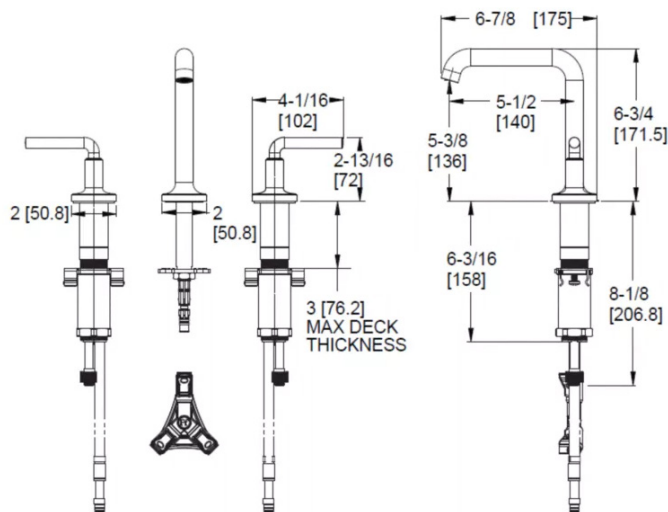

Robinet de lavabo
espacés de 8 po

LG49-TNTRSLC	Chrome poli	3	$592
LG49-TNTRSLK	Nickel brossé	3	$741
LG49-TNTRSLB	Spot Defense Noir mat	3	$866
LG49-TNTRSLBG	Or brossé	3	$846

Trous : · Installation 3 trous 8 à 15 po

1. **Caractéristiques :**
2. Soupapes à disque en céramique Pforever Seal
   - Construction toute en métal
   - Tirette tout métal
   - Ensemble boyau Quick Connect
   - 1.2 gpm @ 60 psi