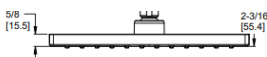

Informations techniques

1. **Caractéristiques :**
2. Pomme de douche à effet de pluie
   - Picots d'arrosage faciles à nettoyer
   - Joint à bille en laiton
   - Bras de douche et colerette vendus séparément
   - Commander 941-Ø55Ø pour insert pomme de douche de 1,5 gpm
   - Pomme de douche 1,8 gpm @ 80 psi

Place Modern
Pomme de douche
Raincan 10"

★	USH-Ø4SHWC	Chrome poli	1	267$
★	USH-Ø4SHWK	Nickel brossé	1	279$
★	USH-Ø4SHWB	Noir mat	1	302$