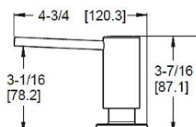

Trous : · 1 trou

1. **Caractéristiques :**
2. Recharge facile au dessus du comptoir
   - La conception anti-résidus empêche l'accumulation de savon et de lotion
   - Les finis correspondent aux robinets Pfister
   - Distributeur de savon tout métal