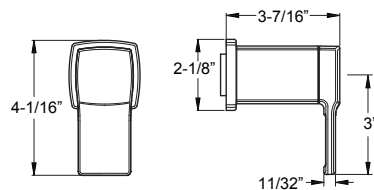

Modèle	Finis	Quantité caisse	Prix de liste
Deckard^{MC} Robinetterie d'inverseur	Ø16-DAØC	Chrome poli	3	70$
	Ø16-DAØK	Nickel brossé	3	86$
	Ø16-DAØB	Noir mat	3	104$