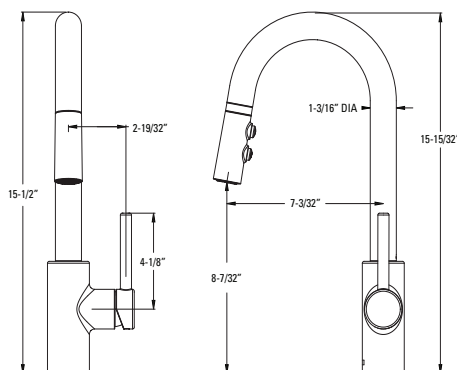

Informations techniques

Trous : · Installation 1 ou 3 trous 8 po

1. **Caractéristiques :**
2. Tête d'arrosage AccuDock^{MC}
   - Soupape à disques de céramique
   - Bec pivotant à arc élevé à tête rétractable
   - Poignée en métal
   - Tête d'arrosage à trois fonctions : Jet, douche et pause
   - Fonctionnement en mode poignée avant seulement
   - Anneau de montage pour poste unique et applique à 3 trous inclus
   - 1,8 gpm @ 60 psi