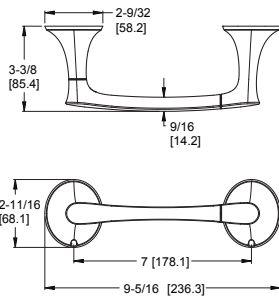

Modèle	Fini	Quantité caisse	Prix de liste
Porte-papier hygiénique	BPH-RHØC	Chrome poli	3	123$
	BPH-RHØK	Nickel brossé	3	145$
	BPH-RHØB	Noir mat	3	161$
	BPH-RHØBG	Or brossé	3	177$