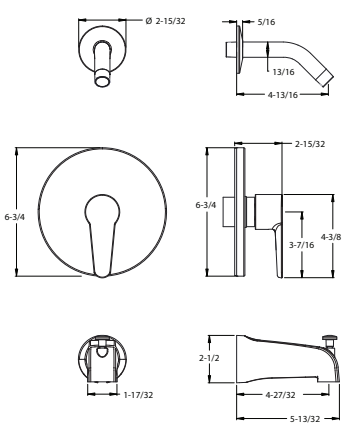

Trous : · Installation à 3 trous

Caractéristiques : · Collettere pour mur Quick Trim^{MC}
· Poignée à levier en métal
· Indicateur chaud/froid
· IP et bec de baignoire inverseur métallique Quick Connect 5 po
· Doit commander la pomme de douche séparément
· IP de 6,5 po optionnel et bec de baignoire en métal Quick Connect Commander 92Ø-185*

Doit commander séparément la soupape brute à pression auto-régulatrice Voir la section sur les soupapes.

★ Pfirst Modern^{MC} Baignoire et douche à pression auto-régulatrice	R89-8PFMC	Chrome poli	3	120$
	R89-8PFMK	Nickel brossé	3	172$
	R89-8PFMB	Noir mat	3	251$
	R89-8PFMBG	Or brossé	3	263$