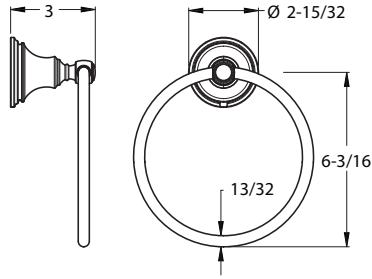

Modèle	Finis assorti	Quantité caisse	Prix de liste
BRB-TBØC	Chrome poli	3	111$
BRB-TBØK	Nickel brossé	3	128$
BRB-TBØD	Nickel poli	3	127$
BRB-TBØBG	Or brossé	3	154$
BRB-TBØSDB	Spot Défense Noir Mat	3	$146

Anneau porte-serviette