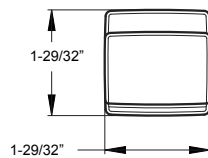

Informations techniques

Trous : · 2 trous

1. **Caractéristiques :**
2. Porte-papier hygiénique pivotant
   - Construction toute en métal
   - Supports de montage standard
   - Installation à vis cachées
   - Quincaillerie de montage incluse

Crochet pour peignoir	★ BRH-DA1C	Chrome poli	12	23$
	★ BRH-DA1K	Nickel brossé	12	29$
	★ BRH-DA1B	Noir mat	12	34$