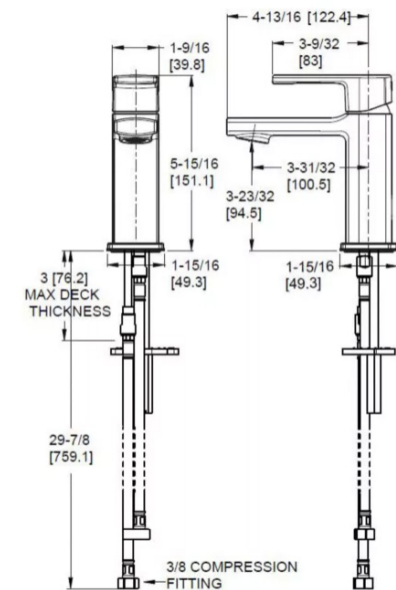

Modèle	Finis	Quantité caisse	Prix de liste
Lavabo à monocommande	★ LG42-DAPC	Chrome poli	3	231$
	★ LG42-DAPK	Nickel brossé	3	278$
	★ LG42-DAPB	Noir mat	3	323$
	★ 961-23ØA	Chrome poli	1	11$
	★ 961-23ØJ	Nickel brossé	1	16$
	★ 961-23ØB	Noir mat	1	21$