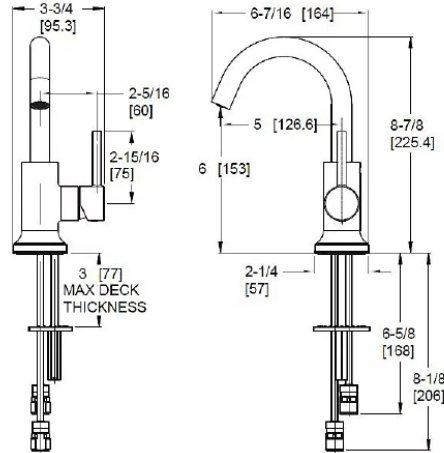

Robinet de salle de bain à monocommande

Modèle	Finis	Quantité caisse	Prix de liste
LG42-TNT2C	Chrome poli	3	441$
LG42-TNT2K	Nickel brossé	3	573$
LG42-TNT2B	Noir mat	3	528$
LG42-TNT2BG	Or brossé	3	551$