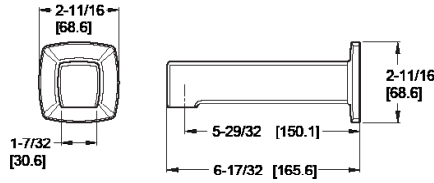

Modèle	Finis	Quantité caisse	Prix de liste
Bec de baignoire carré sans inverseur	★ 92Ø-247A	Chrome poli	10	99$
	★ 92Ø-247J	Nickel brossé	10	137$
	★ 92Ø-247B	Noir mat	10	149$