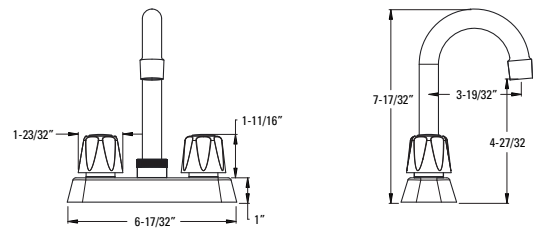

Robinet de buanderie

Série Pfirst

	Modèle	Finis	Quantité caisse	Prix de liste
★ Robinet de bar / de buanderie	G171-4ØØØ	Chrome poli	3	66$

Informations techniques

Trous : · Installation 2 trous 4 po

Caractéristiques : · Cartouches sans lavage
· Poignées en métal
· 1,8 gpm @ 60 psi

Baignoire et douche

★ Pfirst Modern^{MC} Baignoire et douche à pression auto-régulatrice	R89-Ø7ØØ	Chrome poli	3	106$
	R89-Ø7ØK	Nickel brossé	3	157$
	R89-Ø7ØB	Noir mat	3	194$