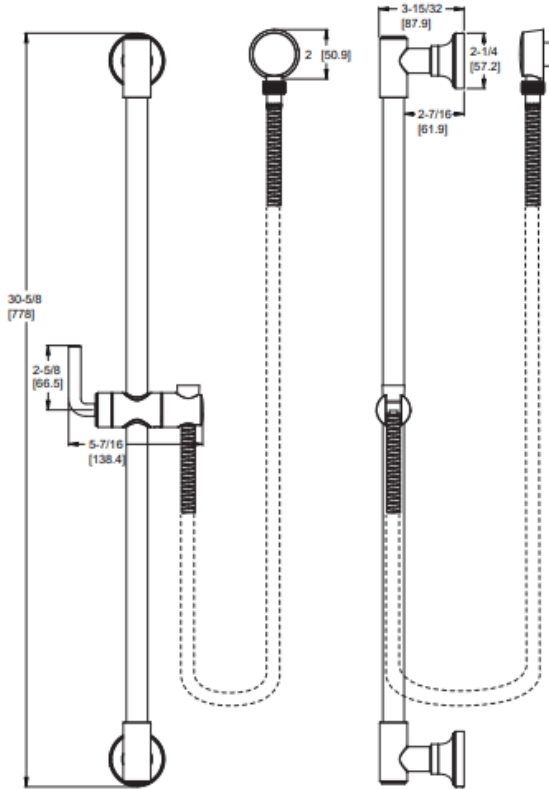

Informations techniques

Trous: - Installation à 1 trou

1. **Caractéristiques :**
2. Portable vendu séparément
   - Tuyau en métal de 60 po
   - Hauteurs réglables
   - Berceau réglable
   - Comprend le matériel de montage
   - Ne doit pas être utilisé comme barre d'appui

Douchette	Modèle	Finis	Quantité	Prix de liste
	HSC-Ø3SHWC	Chrome poli	1	148$
	HSC-Ø3SHWK	Nickel brossé	1	185$
	HSC-Ø3SHWSDB	Spot Defense Noir mat	1	1252$
HSC-Ø3SHWBG	Or brossé	1	199$	

Baguette de douchette	Modèle	Finis	Quantité	Prix de liste
	HSC-Ø1SHWC	Chrome poli	1	132$
	HSC-Ø1SHWK	Nickel brossé	1	164$
	HSC-Ø1SHWBG	Noir mat	1	177$
HSC-Ø1SHWB	Or brossé	1	188$