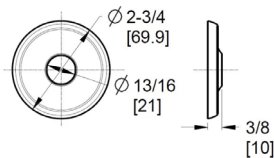

1. **Caractéristiques :**
2. Bras de douche en laiton
   - Connexions mâles 1/2 po NPT

Bride de bras de douche ronde transitionnelle	USC-22SHWC	Chrome poli	24	9$
	USC-22SHWK	Nickel brossé	24	21$
	USC-20SHWBG	Or brossé	24	21$
	USC-22SHWD	Nickel poli	24	28$
	USC-22SHWB	Noir mat	24	21$