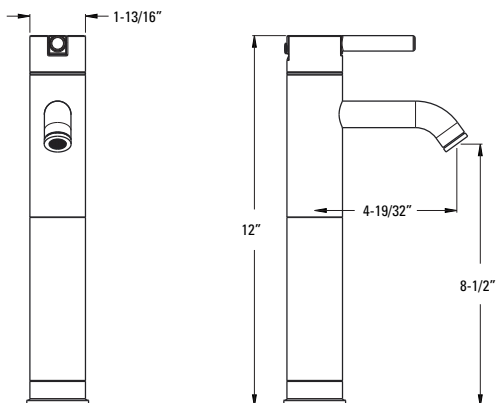

## Informations techniques

**Trous :** · Installation à 1 trou

- Caractéristiques :**
- Soupape à disques de céramique
  - Poignée à levier en métal
  - Anneau de montage à pôle unique
  - Crépine à grille vendue séparément
  - Indicateur chaud/froid
  - 1,2 gpm @ 60 psi