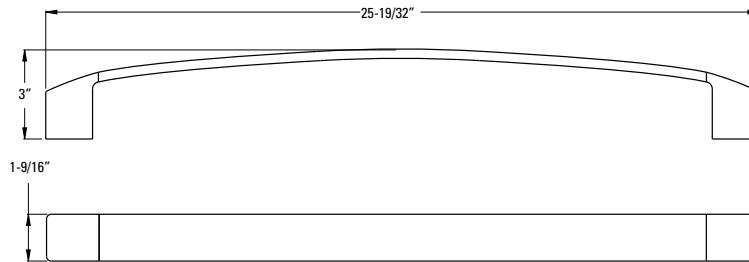

## Porte-serviettes 24 po

BTB-DF2C	Chrome poli	3	181\$
BTB-DF2K	Nickel brossé	3	252\$
BTB-DF2B	Noir mat	3	259\$

**Trous :** · 2 trous

- Caractéristiques :**
- Construction métallique de qualité supérieure
  - Support de montage standard
  - Installation à vis cachées
  - Quincaillerie de montage incluse