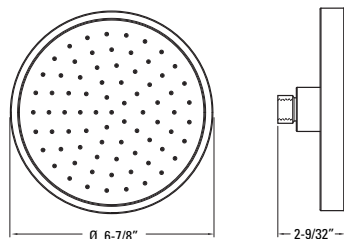

Modèle	Finis	Quantité caisse	Prix de liste
Contempra Shower System 	★ LG16-7NCØC	Chrome poli	1	857$
	★ LG16-7NCØK	Nickel brossé	1	1091$
	★ LG16-7NCØB	Noir mat	1	1288$
	★ LG16-7NCØBG	Or brossé	1	1409$

Informations techniques

1. **Features:**
2. Tout en métal
   - S'accorde avec le style Contempra & Finitions Comprend:
   - Bras droit de 13 po
   - Pomme de douche Raincan 10"
   - Garniture de dérivation empilée
   - Barre coulissante portable
   - Le combo Slidebar / Douchette répond aux exigences de l'ADA
   - La douche à main multifonction vous offre trois fonctions de jet uniques et une fonction de pause (arrêt non positif)

Pomme de douche Raincan 	★ 973-312A	Chrome poli	1	99$
	★ 973-312J	Nickel brossé	1	114$
	★ 973-312B	Noir mat	1	113$
	★ 973-312BG	Or brossé	1	201$