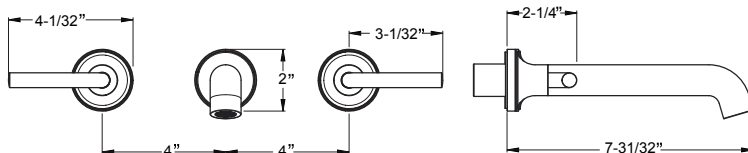

Modèle	Finis	Quantité caisse	Prix de liste	Informations techniques
Croissillons optionnels - espacés	HHL-Ø49TNTCC	Chrome poli	12	56$	Caractéristiques : · Installation facile sur espace Tenet · Vendue en paire
	HHL-Ø49TNTCK	Nickel brossé	12	72$	
	HHL-Ø49TNTCB	Spot Defense Noir mat	12	72$	
	HHL-Ø49TNTCBG	Or brossé	12	80$	

Montage mural 8 po lavabo	Modèle	Finis	Quantité caisse	Prix de liste
	LG49-TNTWSC	Chrome poli	3	514$
	LG49-TNTWSK	Nickel brossé	3	814$
	LG49-TNTWSB	Noir mat	3	823$
	LG49-TNTWSBG	Or brossé	3	838$

Trous : · Installation 3 trous 8 à 15 po

Caractéristiques : · Soupapes à disque en céramique
· Poignées à levier en métal
· Crépine à grille vendue séparément
· 1,2 gpm @ 60 psi

**Doit commander séparément
la soupape brute à montage mural**

Poignée transversale optionnelle - Fixation murale	Modèle	Finis	Quantité caisse	Prix de liste
	HHL-Ø49TNTWC	Chrome poli	16	56$
	HHL-Ø49TNTWK	Nickel brossé	16	72$
	HHL-Ø49TNTWB	Noir mat	16	72$
	HHL-Ø49TNTWBG	Or brossé	16	80$

Features: · Installation facile sur support
mural Tenet
· Vendus par paire

Universel Soupape brute à montage mural	★ LØWB-Ø2ØØ S.O.	3	327$

Trous : · Installation 3 trous 8 po

Caractéristiques : · Soupapes à disque en céramique
· Profondeur d'installation réglable
de 11/16 po
· Corps fixe 8 po
· 1.2 gpm @ 60 psi