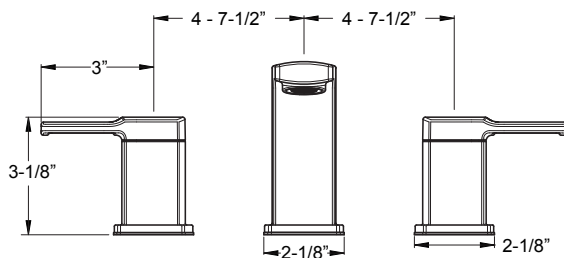

Trous : · Installation 3 trous 8 po

1. **Caractéristiques :**
2. Soupapes à disque en céramique
   - Poignées à levier en métal
   - Bec fixe
   - Tirette tout métal
   - Commander 971-Ø86Ø pour augmenter la profondeur maximale d'installation à 3 po
   - 1,2 gpm @ 60 psi