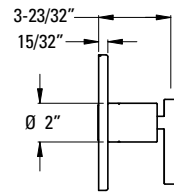

Modèle	Finis	Quantité caisse	Prix de liste
★	LG89-8NCC	Chrome poli	3	311$
	LG89-8NCK	Nickel brossé	3	458$
	LG89-8NCB	Noir mat	3	440$
	LG89-8NCBG	Or brossé	3	514$

Robinetterie de baignoire et douche à pression auto-régulatrice