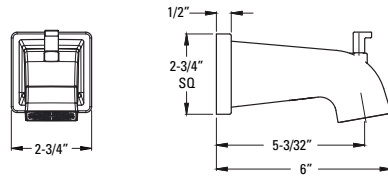

### Informations techniques

- Caractéristiques :**
- Tout en métal
  - IP et bec inverseur Quick Connect

Bras de douche droit	★ 973-1Ø3A	Chrome poli	1	61\$
	★ 973-1Ø3J	Nickel brossé	1	74\$
	★ 973-1Ø3B	Noir mat	1	135\$