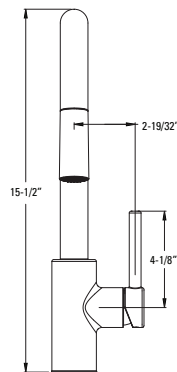

Informations techniques

Trous : · Installation 1 ou 3 trous 8 po

1. **Caractéristiques :**
2. Tête d'arrosage AccuDock^{MC}
   - Soupape à disques de céramique
   - Bec pivotant à grande arche à tête rétractable
   - Poignée à levier en métal
   - Tête d'arrosage à trois fonctions : Jet, douche et pause
   - Fonctionnement en mode poignée avant seulement
   - Anneau de montage à pôle unique et applique à 3 trous inclus
   - 1,8 gpm @ 60 psi

Offre de base

CEC Conforme

Conforme aux normes CALGreen

Certifié sans plomb par la NSF

Conforme à l'ADA

AccuDock^{MC}