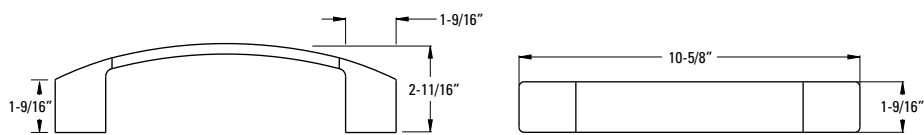

Anneau porte-serviette

BRB-DFIC	Chrome poli	3	137$
BRB-DFIK	Nickel brossé	3	190$
BRB-DFIB	Noir mat	3	194$

Trous : · 2 trous

1. **Caractéristiques :**
2. Construction métallique de qualité supérieure
   - Support de montage standard
   - Installation à vis cachées
   - Quincaillerie de montage incluse