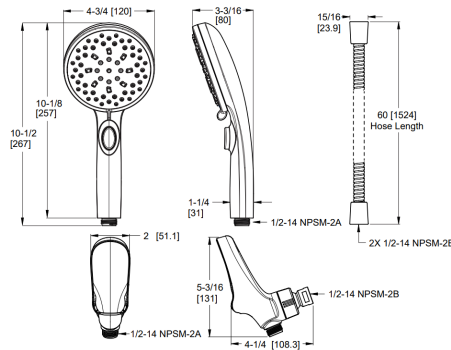

Pommeau de douche Hydrofuse

	Modèle	Finis	Quantité caisse	Prix de liste
HydroFuse™ Pommeau de douche à 6 fonctions	015-HF01CC	Chrome poli	3	68$

Informations techniques

Caractéristiques

- Débit de 2,5 GPM
- Bras/bride non inclus
- Buses faciles à nettoyer
- Finition Spot Defense™ résistante aux taches et aux traces de doigts (finitions GS et SDB uniquement)
- Pomme de douche multifonction
- (6 fonctions : jet puissant, jet puissant/massage, massage, pause, HydroFuse™ et HydroFuse™/plein jet)
- Garantie à vie limitée

HydroFuse™ Douche à main avec MagnePfit

016-HFM01CC	Chrome poli	3	93$
016-HFM01GS	Spot Defense Nickel brossé	3	124$
016-HFM01SDB	Spot Defense Noir mat	3	144$