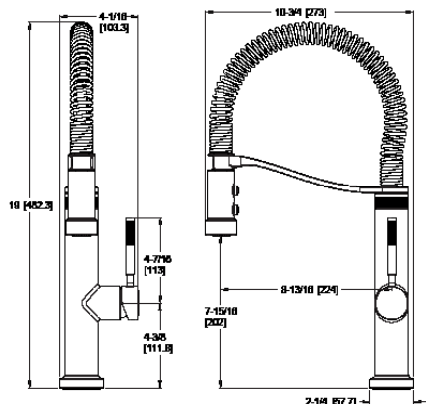

Informations techniques

Trous : · Installation à 1 trou

1. **Caractéristiques :**
2. Douchette à tête d'arrosage rétractable 3 fonctions (douchette, jet et pause)
   - Connexion 3/8 po
   - Bec tournant sur 360 degrés
   - Longueur du tuyau à tête rétractable de 11 po
   - Tuyau en nylon tressé
   - Arrimage de tête d'arrosage MagnePfit^{MC}
   - Fonctionnement en mode poignée avant
   - Plateau d'installation à 3 trous disponible en option, commander 961-258* séparément
   - Conduites d'alimentation flexibles en nylon
   - Picots Wipe Clean^{MC}
   - Pfast Connect^{MC}
   - Technologie TiteSeal^{MC}
   - Soupape à disques de céramique Pforever Seal^{MC}

Modèle	Finis	Prix de liste
961-258A	Chrome poli	40$
961-258S	Acier inoxydable	45$
961-258B	Noir mat	58$
961-258BG	Or brossé	69$