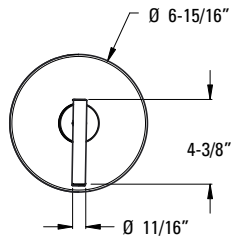

Modèle	Finis	Quantité caisse	Prix de liste
★	LG89-8NCC	Chrome poli	3	311$
	LG89-8NCK	Nickel brossé	3	458$
	LG89-8NCB	Noir mat	3	440$
	LG89-8NCBG	Or brossé	3	514$

Robinetterie de baignoire et douche à pression auto-régulatrice