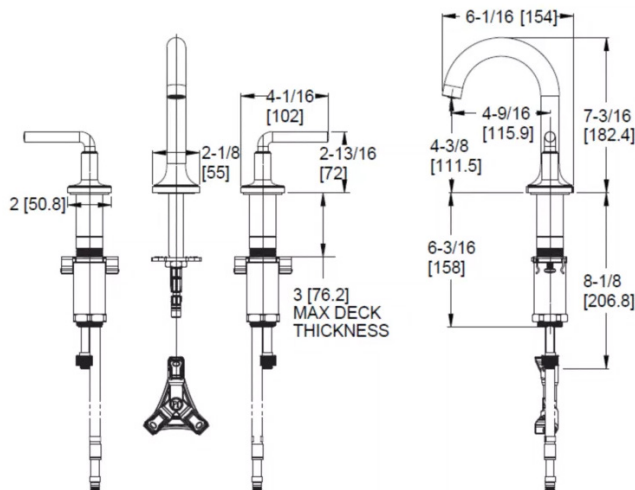

Informations techniques

Trous : · Installation 3 trous 8 à 15 po

1. **Caractéristiques :**
2. Soupapes à disque en céramique Pforever Seal
   - Construction toute en métal
   - Tirette tout métal
   - Ensemble boyau Quick Connect
   - 1.2 gpm @ 60 psi