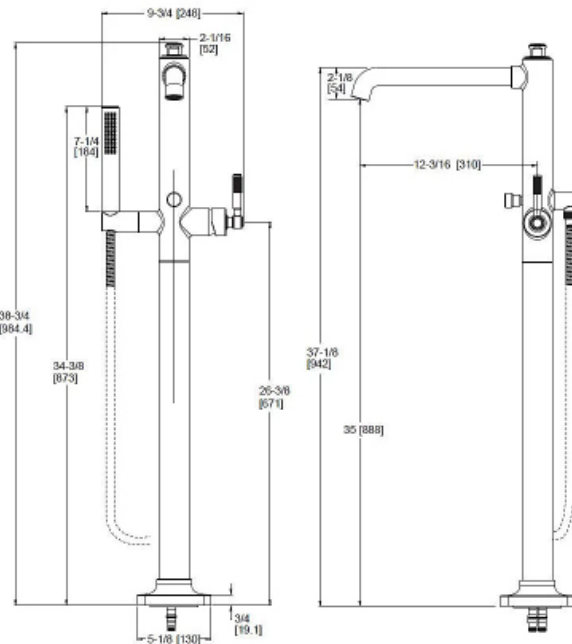

Trous : · Installation à 1 trou

Caractéristiques : · Construction toute en métal
· Contrôle du débit et de la température
· Picots faciles à nettoyer
· Comprend une douche à main de baignoire assortie
· Bec et poignées incluses
· 6,5 gpm @ 45 psi
· Douche à main 1,8 gpm @ 80 psi

Doit commander ØX6-27ØR soupape brute séparément. Voir la section sur les soupapes.