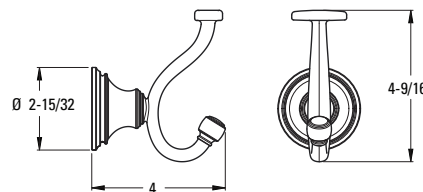

Crochet pour peignoir

BRH-TBØC	Chrome poli	3	56$
BRH-TBØK	Nickel brossé	3	64$
BRH-TBØD	Nickel poli	3	64$
BRH-TBØBG	Or brossé	3	77$
BRH-TBØSDB	Spot Défense Noir Mat	3	73$

Trous : · Installation à 1 trou

1. **Caractéristiques :**
2. Construction métallique de qualité supérieure
   - Pôles de montage supérieurs
   - Installation à vis cachées
   - Quincaillerie de montage incluse