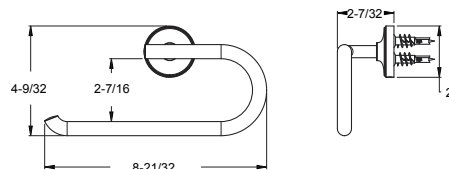

Anneau porte-serviette

BRB-TNTC	Chrome poli	8	130$
BRB-TNTK	Nickel brossé	8	145$
BRB-TNTB	Noir mat	8	161$
BRB-TNTBG	Or brossé	8	177$