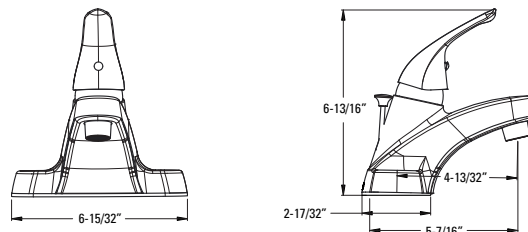

Lavabo à monocommande

★ LG142-8ØØØ	Chrome poli	3	145$

Trous: · Installation à 3 trous

1. **Caractéristiques:**
2. Soupape à bille en acier inoxydable
   - Poignée à levier en métal
   - Tirette tout métal
   - 1,2 gpm @ 60 psi