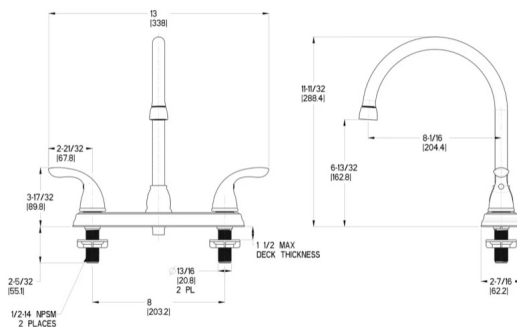

## Informations techniques

**Trous :** · Installation 3 trous 8 po

**Caractéristiques :** · Cartouches sans lavage  
· Bec pivotant  
· 1,8 gpm @ 60 psi

Robinet de cuisine à deux poignées	★ G136-2000	Chrome poli	3	126\$
------------------------------------	-------------	-------------	---	-------