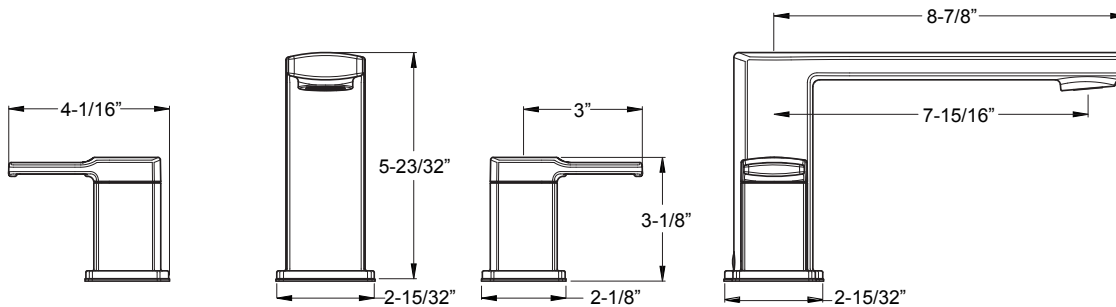

## Informations techniques

**Trous :** · 3 trous

**Caractéristiques :** · Soupapes à disque en céramique  
· Poignées à levier en métal  
· Bec fixe

**Doit commander ØX6-Ø5ØR ou ØX6-15ØR soupape brute séparément. Voir la section sur les soupapes.**