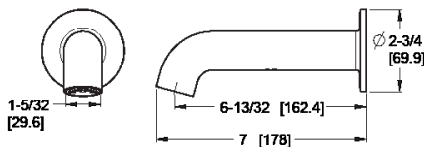

Caractéristiques : · Construction tout en métal
· Comprend un adaptateur en cuivre sudation