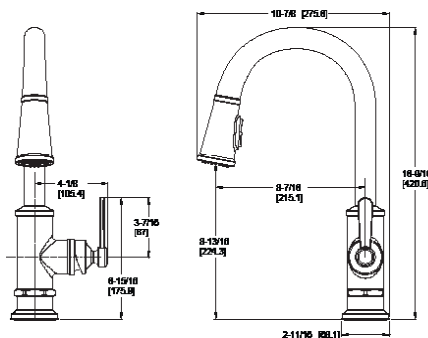

### Informations techniques

**Trous :** · Installation à 1 trou

- Caractéristiques :**
- Débit de 1,8 GPM
  - Longueur du tuyau à tête rétractable de 13,5 po
  - Tuyau en nylon tressé
  - Douchette à tête d'arrosage rétractable 3 fonctions (douchette, jet et Hydroblade<sup>MC</sup>)
  - Arrimage de tête d'arrosage Auto-Align<sup>MC</sup>
  - Arrimage de tête d'arrosage MagnePfit<sup>MC</sup>
  - Conduites d'alimentation flexibles en nylon de 36 po
  - Fonctionnement en mode poignée avant
  - Bec tournant sur 360 degrés
  - Bec à grand arc
  - Distributeur de savon disponible en option, commander KSD-SRD\* séparément
  - Plateau d'installation à 3 trous disponible en option, commander 961-254\* séparément
  - Soupape à disques de céramique Pforever Seal