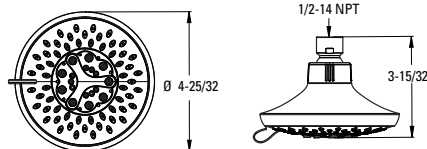

Pommes de douche

Kenzo^{MC} Pomme de douche à effet de pluie

Modèle	Finis	Quantité caisse	Prix de liste
973-228A	Chrome poli	1	123$
973-228J	Nickel brossé	1	158$
973-228B	Noir mat	1	223$

Informations techniques

1. **Caractéristiques :**
2. Pomme de douche à effet de pluie
   - Picots d'arrosage faciles à nettoyer
   - Bras de douche et colerette vendus séparément
   - Commander 941-Ø55Ø pour insert pomme de douche de 1,5 gpm
   - Pomme de douche 1,8 gpm @ 80 psi

Pfirst Moderne^{MC} Pomme de douche

★ LJ15-Ø7ØC	Chrome poli	1	35$
★ LJ15-Ø7ØK	Nickel brossé	1	50$
★ LJ15-Ø7ØB	Noir mat	1	93$

1. **Caractéristiques :**
2. Multifonction
   - JX = Quantité de Job Pack expédiée dans un carton principal de 12
   - Pomme de douche 1,5 gpm @ 80 psi

Modern Round^{TM} Pomme de douche ronde de 8 po.

USH-Ø1SHWC	Chrome poli	1	251$
USH-Ø1SHWK	Nickel brossé	1	296$
USH-Ø1SHWBG	Or brossé	1	364$
USH-Ø1SHWB	Noir mat	1	331$

1. **Caractéristiques :**
2. Pomme de douche à effet pluie monofonction
   - Débit de 1,75 GPM
   - Rotule en laiton
   - Construction métallique de qualité supérieure
   - Buses faciles à nettoyer
   - Commandez le 941-055 pour un débit de 1,5 GPM