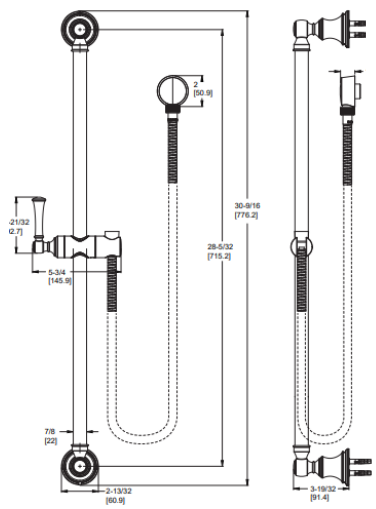

Bec de baignoire traditionnel

TBS-Ø3SHWC	Chrome poli	1	116$
TBS-Ø3SHWK	Nickel brossé	1	134$
TBS-Ø3SHWD	Nickel poli	1	134$
TBS-Ø3SHWBG	Or brossé	1	232$
TBS-Ø3SHWB	Noir mat	1	213$

Caractéristiques ·Construction entièrement métallique
· Connexion rapide
· Bec de baignoire à dérivation
· Finition PVD (finition K uniquement)