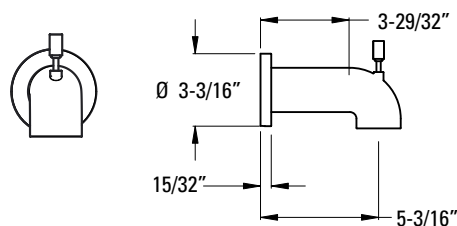

Informations techniques

1. **Caractéristiques :**
2. Tout en métal
   - S'accorde avec le style et finis Contempra

Bras de douche courbé	★ 973-Ø3ØA	Chrome poli	1	20$
	★ 973-Ø3ØJ	Nickel brossé	1	46$
	★ 973-Ø3ØB	Noir mat	1	26$
	★ 973-Ø3ØBG	Or brossé	1	38$

1. **Caractéristiques :**
2. Bras de douche en laiton
   - Connexions mâles 1/2 po NPT

Bec pour baignoire Contempra	★ 92Ø-227A	Chrome poli	1	107$
	★ 92Ø-227J	Nickel brossé	1	147$
	★ 92Ø-227B	Noir mat	1	118$
	★ 92Ø-227BG	Or brossé	1	139$