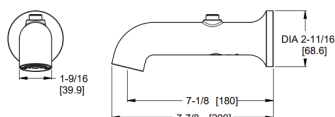

1. **Caractéristiques :**
2. Bouton-poussoir pour dévier
   - Garantie à vie limitée