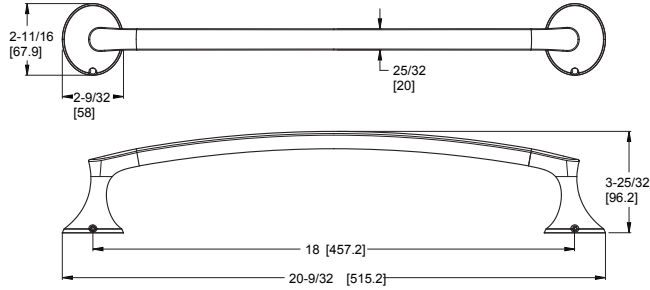

Porte-serviettes de 18 po

Modèle	Finis	Quantité caisse	Prix de liste
BTB-RH1C	Chrome poli	3	164$
BTB-RH1K	Nickel brossé	3	177$
BTB-RH1B	Noir mat	3	192$
BTB-RH1BG	Or brossé	3	208$

Informations techniques

Trous : - 2 trous

1. **Caractéristiques :**
2. Construction métallique de qualité supérieure
   - Pôles de montage supérieurs
   - Installation de vis cachées
   - Quincaillerie de montage incluse