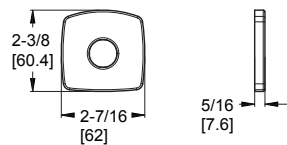

1. **Caractéristiques :**
2. Bras de douche en laiton
   - Connexions mâles 1/2 po NPT

Bride de bras de douche	★ 96Ø-331A	Chrome poli	1	9$
	★ 96Ø-331J	Nickel brossé	1	10$
	★ 96Ø-331B	Noir mat	1	11$