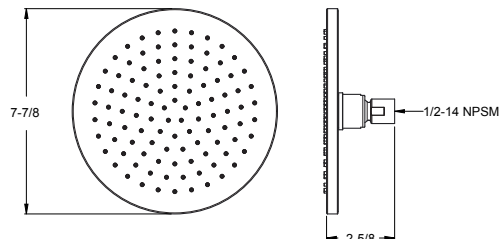

Pommes de douche

	Modèle	Finis	Quantité caisse	Prix de liste
Modern Round™ Pomme de douche ronde de 10 po.	★ USH-Ø3SHWC	Chrome poli	1	260$
	USH-Ø3SHWK	Nickel brossé	1	291$
	★ USH-Ø3SHWB	Noir mat	1	322$
	USH-Ø3SHWBG	Or brossé	1	354$

Informations techniques

1. **Caractéristiques :**
2. Construction tout en métal
   - Picots d'arrosage faciles à nettoyer
   - Bras de douche et colerette vendus séparément

Modern Square™ Pomme de douche ronde de 10 po.	★ USH-Ø4SHWC	Chrome poli	3	267$
	★ USH-Ø4SHWK	Nickel brossé	3	279$
	★ USH-Ø4SHWB	Noir mat	3	302$
	USH-Ø4SHWBG	Or brossé	3	340$

1. **Caractéristiques :**
2. Construction tout en métal
   - Picots d'arrosage faciles à nettoyer
   - Bras de douche et colerette vendus séparément