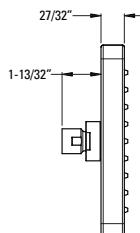

Modèle	Finis	Quantité caisse	Prix de liste
★	973-228A	Chrome poli	1	123$
	973-228J	Nickel brossé	1	158$
	973-228B	Noir mat	1	223$

Pomme de douche
à effet de pluie