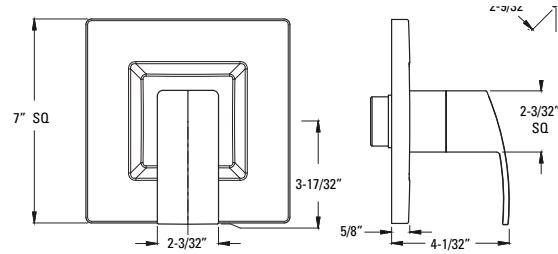

Modèle	Finis	Quantité caisse	Prix de liste
Robinetterie pour soupape à pression auto-régulatrice seulement	R89-1DFC	Chrome poli	3	208$
	R89-1DFK	Nickel brossé	3	328$
	R89-1DFB	Noir mat	3	337$

Informations techniques

Caractéristiques :

- SecurePfit^{MC}
- Poignées en métal
- Indicateur chaud/froid

ØX8-34ØA
ØX8-31ØA
La valeur brute de ØX8/JX8 doit être commandée séparément voir page 46

	Modèle	Finis	Quantité caisse	Prix de liste
Robinetterie d'inverseur seulement	Ø16-DFØC	Chrome poli	3	141$
	Ø16-DFØK	Nickel brossé	3	188$
	Ø16-DFØB	Noir mat	3	206$