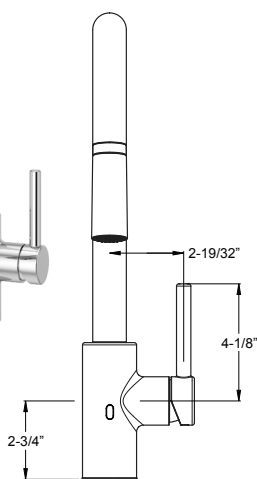

Robinet de cuisine sans contact

	Modèle	Finis	Quantité caisse	Prix de liste	Informations techniques
Stellen™ avec React™ Robinet de cuisine sans contact à une poignée	★ LG529-ESAC	Chrome poli	3	577$	Holes: · 1 or 3-Hole 8" Installation Features: · React™: Capteur sans contact · Arrêt automatique Smartstop après 3 minutes · Réglage de la température au- dessus du pont · Pommeau de douche AccuDock™ · Valve à disque céramique · Tuyaux d'alimentation Pfast Connect · Bec pivotant à arc élevé · Poignée à levier en métal · Pommeau de douche à trois fonctions : Jet continu, jet et pause · Commande de la poignée vers l'avant uniquement · Anneau de fixation à un seul poteau et plaque de pont à 3 trous inclus · Bloc-batterie (952-ØØ7Ø)
	★ LG529-ESAS	Acier inoxydable	3	634$	
	★ LG529-ESAB	Noir mat	3	693$	

Deckplate Model	Finish	List Price
961-219A	Chrome poli	20$
961-219S	Acier inoxydable	23$
961-219B	Noir mat	33$