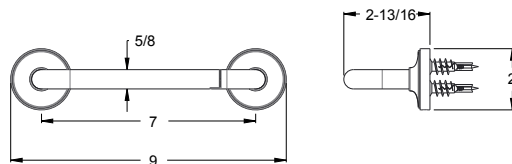

Modèle	Finis	Quantité caisse	Prix de liste
Porte-papier hygiénique	BPH-TNTC	Chrome poli	8	127$
	BPH-TNTK	Nickel brossé	8	152$
	BPH-TNTB	Noir mat	8	165$
	BPH-TNTBG	Or brossé	8	181$