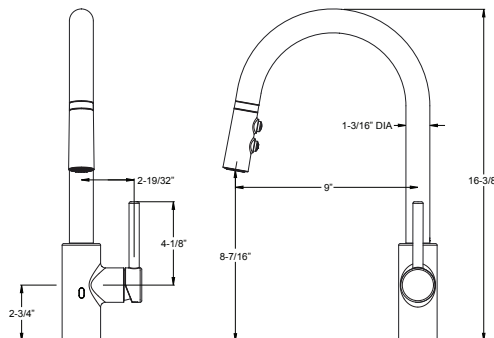

Trous : · Installation 1 ou 3 trous 8 po

1. **Caractéristiques :**
2. Tête d'arrosage AccuDock^{MC}
   - Soupape à disques de céramique
   - Bec pivotant à grande arche à tête rétractable
   - Poignée à levier en métal
   - Lignes d'approvisionnement Pfast Connect
   - Tête d'arrosage à trois fonctions : Jet, douche et pause
   - Fonctionnement en mode poignée avant seulement
   - Anneau de montage à pôle unique et applique à 3 trous inclus
   - 1,8 gpm @ 60 psi

Modèle	Finis	Prix de liste
961-219A	Chrome poli	20$
961-219S	Acier inoxydable	23$
961-219B	Noir mat	33$
961-219BG	Or brossé	40$