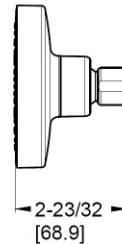

★ LJ15-BIØC	Chrome poli	1	44$
LJ15-BIØK	Nickel brossé	1	60$
★ LJ15-BIØB	Noir mat	1	83$