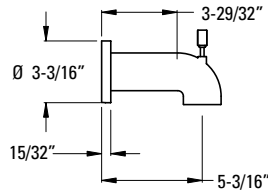

Modèle	Finis	Quantité caisse	Prix de liste
★	LG89-8NCC	Chrome poli	3	311$
	LG89-8NCK	Nickel brossé	3	458$
	LG89-8NCB	Noir mat	3	440$
	LG89-8NCBG	Or brossé	3	514$

Robinetterie de baignoire et douche à pression auto-régulatrice