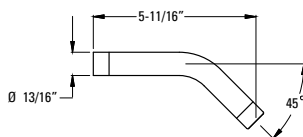

Informations techniques

1. **Caractéristiques :**
2. Tout en métal
   - S'accorde avec le style et finis Contempra

Bras de douche courbé	★ 973-Ø3ØA	Chrome poli	1	20$
	★ 973-Ø3ØJ	Nickel brossé	1	46$
	★ 973-Ø3ØB	Noir mat	1	26$
	★ 973-Ø3ØBG	Or brossé	1	38$