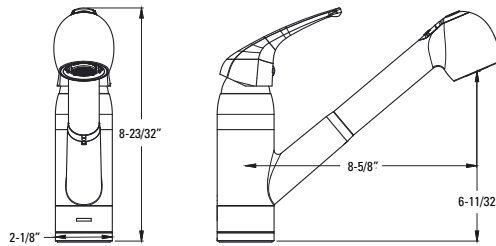

Robinets de cuisine à boyau rétractable

	Modèle	Finis	Quantité caisse	Prix de liste
★	G133-10CC	Chrome poli	3	187$
	G133-10SS	Acier inoxydable	3	216$

Pfirst série^{MC}
Robinet de cuisine à
boyau rétractable à
monocommande