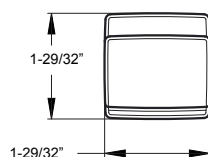

Modèle	Finis	Quantité caisse	Prix de liste
Porte-papier hygiénique	★ BPH-DA1C	Chrome poli	3	58$
	★ BPH-DA1K	Nickel brossé	3	75$
	★ BPH-DA1B	Noir mat	3	86$

Informations techniques

Trous : · 2 trous

1. **Caractéristiques :**
2. Construction tout métal
   - Supports de montage supérieur
   - Installation à vis cachées
   - Quincaillerie de montage incluse

	Modèle	Finis	Quantité caisse	Prix de liste
Crochet pour peignoir	★ BRH-DA1C	Chrome poli	3	23$
	★ BRH-DA1K	Nickel brossé	3	29$
	★ BRH-DA1B	Noir mat	3	34$

Trous : · 1 trou

1. **Caractéristiques :**
2. Construction tout métal
   - Supports de montage supérieur
   - Installation à vis cachées
   - Quincaillerie de montage incluse