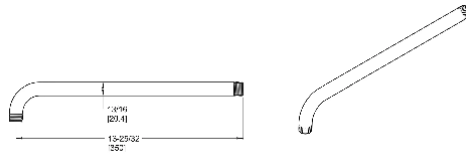

Informations techniques

1. **Caractéristiques :**
2. Construction toute en métal
   - Includes copper sweat adapter

Bras de douche droit	★ 973-1Ø3A	Chrome poli	1	61$
	★ 973-1Ø3J	Nickel brossé	1	74$
	★ 973-1Ø3B	Noir mat	1	135$