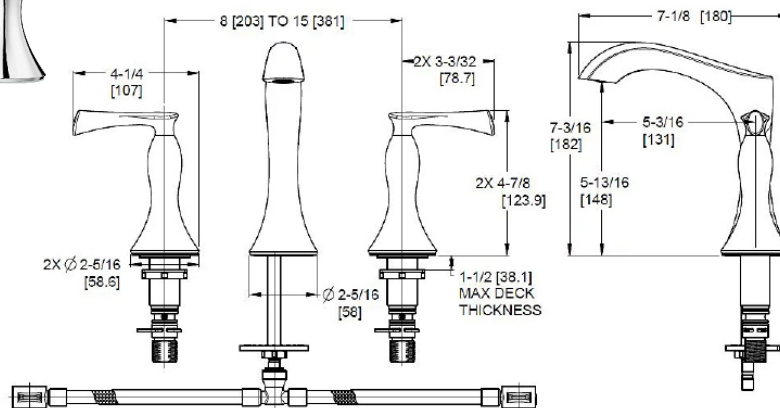

Lavabo à monocommande à bec verseur

Modèle	Finis	Quantité caisse	Prix de liste
LG42-RH2C	Chrome poli	3	495$
LG42-RH2K	Nickel brossé	3	649$
LG42-RH2B	Noir mat	3	672$
LG42-RH2BG	Or brossé	3	700$

Informations techniques

Trous : · Installation 1 ou 3 trous 4po

1. **Caractéristiques :**
2. Soupape à disques de céramique
   - Poignée à levier en métal
   - Anneau de montage à pôle unique
   - Applique à 3 trous vendue séparément 961-232*
   - Push and Seal tout métal
   - 1,2 gpm @ 60 psi

Robinet de lavabo espacés de 8 po

Modèle	Finis	Quantité caisse	Prix de liste
LG49-RH3C	Chrome poli	3	655$
LG49-RH3K	Nickel brossé	3	831$
LG49-RH3B	Noir mat	3	865$
LG49-RH3BG	Or brossé	3	906$

Trous : · Installation 3 trous 8 à 15 po

1. **Caractéristiques :**
2. Soupapes à disque en céramique
   - Poignées à levier en métal
   - Push and Seal^{MC} tout métal
   - Commander 971-Ø86Ø pour augmenter la profondeur maximale d'installation à 3 po
   - 1,2 gpm @ 60 psi