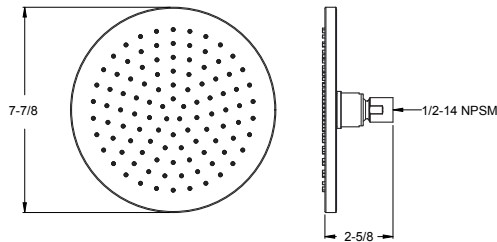

Informations techniques

1. **Caractéristiques :**
2. Pomme de douche à effet pluie à fonction unique
   - Débit de 1,75 GPM
   - Rotule en laiton
   - Construction en métal de qualité supérieure
   - Essuyer les buses
   - Commandez 941-055 pour un

Pomme de douche ronde de 10 po 	★ LG15-TNTIC	Chrome poli	3	260$
	LG15-TNT1K	Nickel brossé	3	291$
	★ LG15-TNT1B	Noir mat	3	322$
	LG15-TNT1BG	Or brossé	3	354$