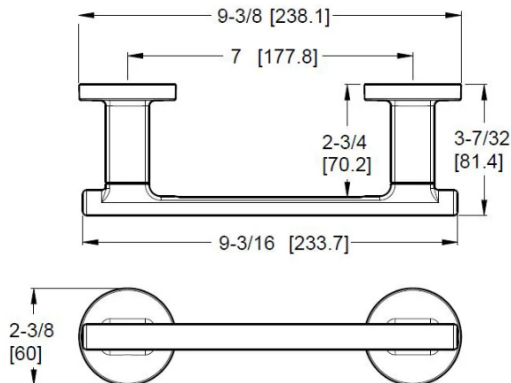

Modèle	Finis	Quantité caisse	Prix de liste
Porte-papier hygiénique	★ BPH-NC1C	Chrome poli	3	58$
	BPH-NC1K	Nickel brossé	3	60$
	★ BPH-NC1B	Noir mat	3	62$
	BPH-NC1BG	Or brossé	3	85$