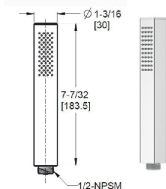

★	HSK-Ø2SHWC	Chrome poli	3	166$
★	HSK-Ø2SHWK	Nickel brossé	3	259$
★	HSK-Ø2SHWB	Noir mat	3	265$

★ ★ ★	Douchette Baguette	HSC-Ø2SHWC	Chrome poli	1	147$
		HSC-Ø2SHWK	Nickel brossé	1	183$
		HSC-Ø2SHWB	Noir mat	1	196$