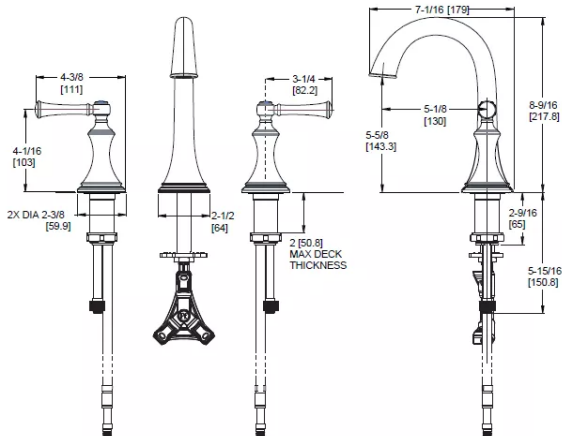

Modèle	Fini assorti	Quantité caisse	Prix de liste
LG49-TBØLC	Chrome poli	3	$601
LG49-TBØLK	Nickel brossé	3	$864
LG49-TBØLD	Nickel poli	3	$864
LG49-TBØLBG	Or brossé	3	$902
LG49-TBØLSDB	Spot Défense Noir Mat	3	$877

Informations techniques

Trous : · Installation 3 trous 8 à 15 po

1. **Caractéristiques :**
2. Soupapes à disque en céramique
   - Poignées à levier en métal
   - Tirette tout métal
   - Ensemble boyau Quick Connect
   - Commander 971-Ø86Ø pour augmenter la profondeur maximale d'installation à 3 po
   - 1.2 gpm @ 60 psi

Robinet de lavabo
espacés de 8 po