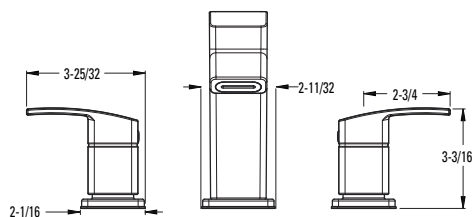

Lavabo à monocommande à bec verseur

Modèle	Finis	Quantité caisse	Prix de liste
LG42-DF1C	Chrome poli	3	388$
LG42-DF1K	Nickel brossé	3	491$
LG42-DF1B	Noir mat	3	664$

961-Ø6ØA	Chrome poli	1	27$	Appliques
961-Ø6ØJ	Nickel brossé	1	29$	
961-Ø6ØB	Noir mat	1	34$	

Informations techniques

Trous : · Installation 1 à 3 trous 4 po

1. **Caractéristiques :**
2. Soupape à disques de céramique
   - Poignée en métal
   - Écoulement laminaire
   - Système Pfast Connect^{MC}
   - Anneau de montage pour poste unique
   - Applique à 3 trous incluse
   - Pop-up tout métal
   - Soupape à disques de céramique
   - Pforever Seal
   - 1,2 gpm @ 60 psi

Lavabo espacé de 8 po

LG49-DF2C	Chrome poli	3	454$
LG49-DF2K	Nickel brossé	3	645$
LG49-DF2B	Noir mat	3	884$

Trous : · Installation 3 trous 8 - 15 po

1. **Caractéristiques :**
2. Soupape à disques de céramique
   - Poignée en métal
   - Pop-up tout métal
   - Ensemble de tuyau à Quick Connect
   - Commander 971-Ø86Ø pour augmenter la profondeur d'installation maximale à 3"
   - 1,2 gpm @ 60 psi