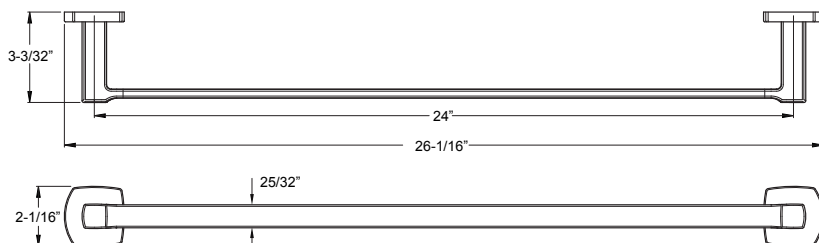

Porte-serviettes 24 po	★ BTB-DA2C	Chrome poli	3	75$
	★ BTB-DA2K	Nickel brossé	3	99$
	★ BTB-DA2B	Noir mat	3	109$

Trous : · 2 trous

1. **Caractéristiques :**
2. Construction tout métal
   - Supports de montage supérieur
   - Installation à vis cachées
   - Quincaillerie de montage incluse