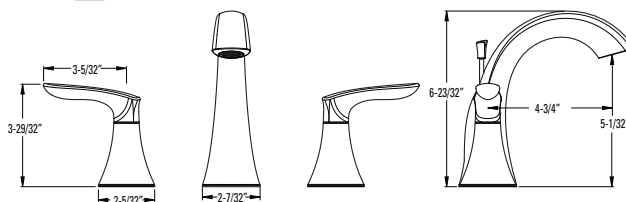

Trous : · Installation 3 trous 4 po

1. **Caractéristiques :**
2. Cartouche sans lavage
   - Poignées à levier en métal
   - Bec fixe à grande arche
   - Tirette tout métal
   - Cartouche sans lavage
   - 1,2 gpm @ 60 psi

	Modèle	Finis	Quantité caisse	Prix de liste
★	LG49-WRØC	Chrome poli	3	270$
	LG49-WRØK	Nickel brossé	3	381$
	LG49-WRØB	Noir mat	3	420$