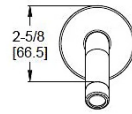

Modèle	Finis	Quantité caisse	Prix de liste
★ Garniture de douche à pression auto-régulatrice	R89-7BIC	Chrome poli	3	171$
	R89-7BIK	Nickel brossé	3	220$
	R89-7BIB	Noir mat	3	290$