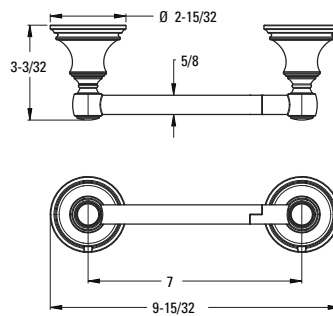

Porte-papier hygiénique

BPH-TBØC	Chrome poli	3	111$
BPH-TBØK	Nickel brossé	3	155$
BPH-TBØD	Nickel poli	3	154$
BPH-TBØBG	Or brossé	3	170$
BPH-TBØSDB	Spot Défense Noir Mat	3	160$