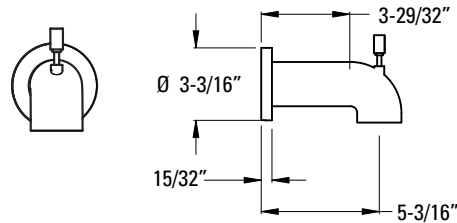

Informations techniques

1. **Caractéristiques :**
2. SecurePfit^{MC}
   - Poignée à levier en métal
   - Indicateur chaud/froid

Il faut commander séparément la soupape brute Ø15-3WDNS (non partagée, conforme à la norme Cal Green) ou Ø15-6WDS (partagée). Voir la section sur les soupapes.

Contempra® Bec pour baignoire	★ 92Ø-227A	Chrome poli	1	107$
	92Ø-227J	Nickel brossé	1	147$
	★ 92Ø-227B	Noir mat	1	118$
	92Ø-227BG	Or brossé	1	139$