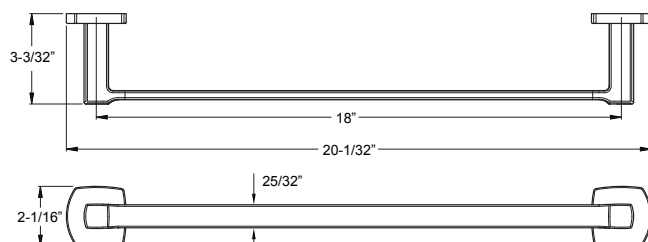

Modèle	Finis	Quantité caisse	Prix de liste
Porte-serviettes 18 po	★ BTB-DA1C	Chrome poli	3	63$
	★ BTB-DA1K	Nickel brossé	3	86$
	★ BTB-DA1B	Noir mat	3	99$

Informations techniques

Trous : · 2 trous

1. **Caractéristiques :**
2. Construction tout métal
   - Supports de montage supérieur
   - Installation à vis cachées
   - Quincaillerie de montage incluse