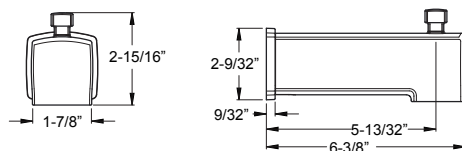

## Deckard<sup>MC</sup> Bec pour baignoire

92Ø-276A	Chrome poli	1	100\$
92Ø-276J	Nickel brossé	1	122\$
92Ø-276B	Noir mat	1	129\$

**Caractéristiques :** · Tout en métal  
· IP et bec inverseur Quick Connect