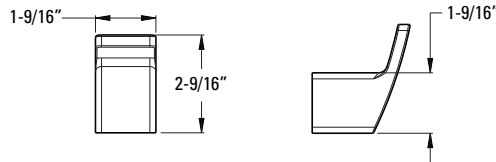

Crochet pour peignoir

BRH-DFIC	Chrome poli	3	88$
BRH-DFIK	Nickel brossé	3	123$
BRH-DFIB	Noir mat	3	125$

Trous : · 2 trous

1. **Caractéristiques :**
2. Construction métallique de qualité supérieure
   - Support de montage standard
   - Installation à vis cachées
   - Quincaillerie de montage incluse