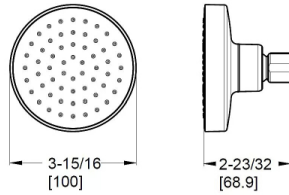

# Ensembles d'installation - Douche

	Modèle	Finis	Quantité caisse	Prix de liste
<b>Brislin<sup>MC</sup></b> Ensemble d'installation pour pomme de douche	★ LJ15-BIØC	Chrome poli	12	44\$
	LJ15-BIØK	Nickel brossé	12	60\$
	★ LJ15-BIØB	Noir mat	12	83\$