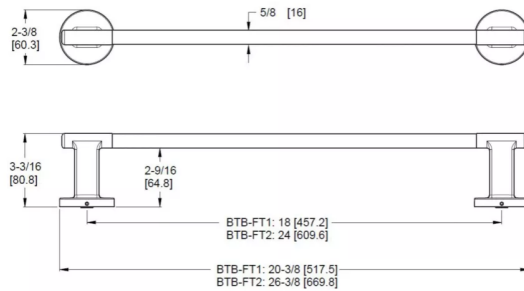

Accessoires Fullerton® pour la famille Contempra®

	Modèle	Finis	Quantité caisse	Prix de liste
	★ BTB-FT1C	Chrome poli	3	60$
	★ BTB-FT1GS	Spot Defense Nickel brossé	3	64$
	★ BTB-FT1B	Noir mat	3	67$
	★ BTB-FT1BG	Or brossé	3	96$

Informations techniques

Trous : · 2 trous

1. **Caractéristiques :**
2. Construction tout métal
   - Supports de montage supérieur
   - Installation à vis cachées
   - Quincaillerie de montage incluse

	★ BTB-FT2C	Chrome poli	3	66$
	★ BTB-FT2GS	Nickel brossé	3	70$
	★ BTB-FT2B	Noir mat	3	72$
	★ BTB-FT2BG	Or brossé	3	102$

Trous : · 2 trous

1. **Caractéristiques :**
2. Construction tout métal
   - Supports de montage supérieur
   - Installation à vis cachées
   - Quincaillerie de montage incluse