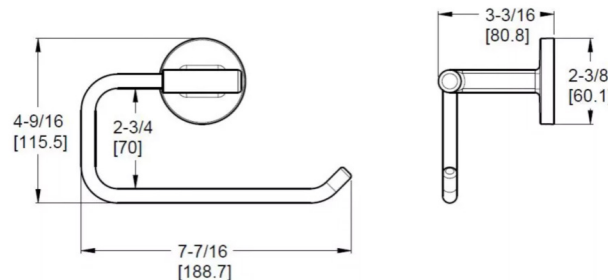

★ BRB-FT0C	Chrome poli	3	48$
	★ BRB-FT0GS	Nickel brossé	3	50$
	★ BRB-FT0B	Noir mat	3	52$
	★ BRB-FT0BG	Or brossé	3	73$

Trous : · 1 trou

1. **Caractéristiques :**
2. Construction tout métal
   - Supports de montage supérieur
   - Installation à vis cachées
   - Quincaillerie de montage incluse