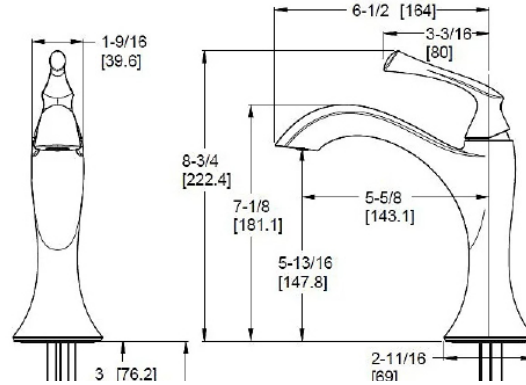

Lavabo à monocommande à bec verseur

Modèle	Finis	Quantité caisse	Prix de liste
LG42-RH2C	Chrome poli	3	495$
LG42-RH2K	Nickel brossé	3	649$
LG42-RH2B	Noir mat	3	672$
LG42-RH2BG	Or brossé	3	700$

Informations techniques

Trous : · Installation 1 ou 3 trous 4po

1. **Caractéristiques :**
2. Soupape à disques de céramique
   - Poignée à levier en métal
   - Anneau de montage à pôle unique
   - Applique à 3 trous vendue séparément 961-232*
   - Push and Seal tout métal
   - 1,2 gpm @ 60 psi

Robinet de lavabo espacés de 8 po

Modèle	Finis	Quantité caisse	Prix de liste
LG49-RH3C	Chrome poli	3	655$
LG49-RH3K	Nickel brossé	3	831$
LG49-RH3B	Noir mat	3	865$
LG49-RH3BG	Or brossé	3	906$

Trous : · Installation 3 trous 8 à 15 po

1. **Caractéristiques :**
2. Soupapes à disque en céramique
   - Poignées à levier en métal
   - Push and Seal^{MC} tout métal
   - Commander 971-Ø86Ø pour augmenter la profondeur maximale d'installation à 3 po
   - 1,2 gpm @ 60 psi