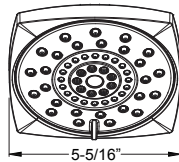

Modèle	Finis	Quantité caisse	Prix de liste
Showerhead	★ 973-314A	Chrome poli	1	48$
	★ 973-314J	Nickel brossé	1	67$
	★ 973-314B	Noir mat	1	88$