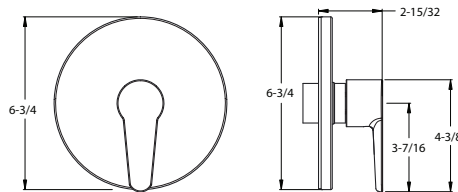

# Ensembles d'installation - Douche

	Modèle	Finis	Quantité caisse	Prix de liste
<b>Brislin<sup>MC</sup></b> Ensemble d'installation pour pomme de douche	★ LJ15-BIØC	Chrome poli	12	44\$
	LJ15-BIØK	Nickel brossé	12	60\$
	★ LJ15-BIØB	Noir mat	12	83\$