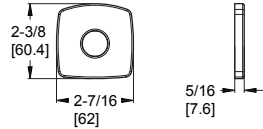

Modèle	Finis	Quantité caisse	Prix de liste
Deckard^{MC} Collerette de bras de douche	★ 96Ø-331A	Chrome poli	1	9$
	★ 96Ø-331J	Nickel brossé	1	10$
	★ 96Ø-331B	Noir mat	1	11$