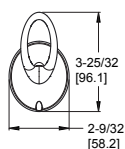

Trous : - 1 trou

1. **Caractéristiques :**
2. Construction métallique de qualité supérieure
   - Pôles de montage supérieurs
   - Installation de vis cachées
   - Quincaillerie de montage incluse