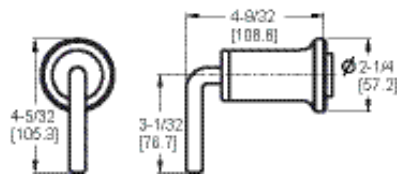

Modèle	Finis	Quantité caisse	Prix de liste
Tenet^{MC} Robinetterie d'inverseur	Ø16-TNTIC	Chrome poli	3	166$
	Ø16-TNTIK	Nickel brossé	3	230$
	Ø16-TNTIB	Noir mat	3	255$
	Ø16-TNTIBG	Or brossé	3	278$