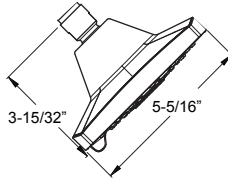

Modèle	Finis	Quantité caisse	Prix de liste
Showerhead	★ 973-314A	Chrome poli	1	48$
	★ 973-314J	Nickel brossé	1	67$
	★ 973-314B	Noir mat	1	88$