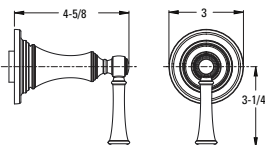

Informations techniques

1. **Caractéristiques :**
2. SecurePfit^{MC}
   - Poignée à levier en métal et collerette assortie
   - Peut être utilisé avec Ø15-2WDX ou Ø15-3WDNS pour les applications conformes à Cal Green
   - Croisillons optionnels disponibles, commander HHL-016TNT* séparément

Il faut commander séparément la soupape brute Ø15-3WDNS (non partagée, conforme à la norme Cal Green) ou Ø15-2WDX (partagée). Voir la section sur les soupapes.

Tisbury^{MC} Robinetterie d'inverseur	Ø16-TNTIC	Chrome poli	3	158$
	Ø16-TNTIK	Nickel brossé	3	211$
	Ø16-TNTIB	Noir mat	3	211$
	Ø16-TNTIBG	Or brossé	3	276$