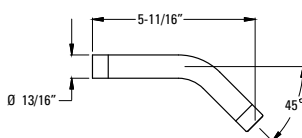

<b>Bras de douche courbé</b> 	★ 973-Ø3ØA	Chrome poli	1	19\$	<b>Caractéristiques:</b> · Longueur 5 11/16 po · Bras de douche en laiton · Connexions mâles 1/2 po NPT
	★ 973-Ø3ØJ	Nickel brossé	1	44\$	
	973-Ø3ØD	Nickel poli	1	44\$	
	★ 973-Ø3ØB	Noir mat	1	25\$	
	973-Ø3ØBG	Or brossé	1	37\$	