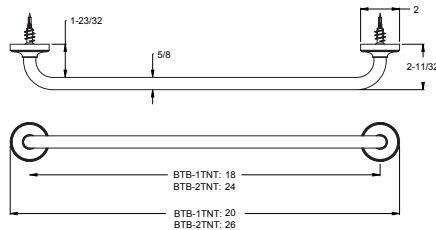

Porte-serviettes 24 po

BTB-2TNTC	Chrome poli	6	244$
BTB-2TNTK	Nickel brossé	6	261$
BTB-2TNTB	Noir mat	6	277$
BTB-2TNTBG	Or brossé	6	291$