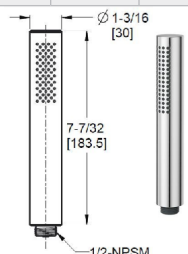

Modèle	Fini assorti	Quantité caisse	Prix de liste
HSK-42SHWC	Chrome poli	3	349$
HSK-42SHWD	Nickel poli	3	499$
HSK-42SHWK	Nickel brossé	3	499$
HSK-42SHWBG	Or brossé	3	586$
HSK-42SHWB	Noir mat	3	495$

Barre coulissante ronde transitionnelle