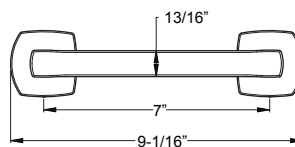

### Informations techniques

**Trous :** · 2 trous

- Caractéristiques :**
- Construction tout métal
  - Supports de montage supérieur
  - Installation à vis cachées
  - Quincaillerie de montage incluse

	Modèle	Finis	Quantité caisse	Prix de liste
Crochet pour peignoir	★ BRH-DA1C	Chrome poli	3	23\$
	★ BRH-DA1K	Nickel brossé	3	29\$
	★ BRH-DA1B	Noir mat	3	34\$