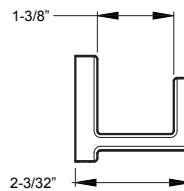

Informations techniques

Trous : · 2 trous

1. **Caractéristiques :**
2. Porte-papier hygiénique pivotant
   - Construction toute en métal
   - Supports de montage standard
   - Installation à vis cachées
   - Quincaillerie de montage incluse

Crochet pour peignoir	★ BRH-DA1C	Chrome poli	12	23$
	★ BRH-DA1K	Nickel brossé	12	29$
	★ BRH-DA1B	Noir mat	12	34$