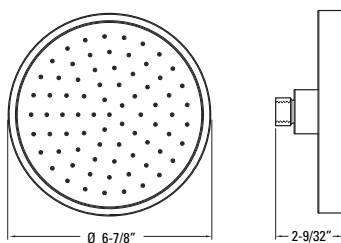

1. **Caractéristiques :**
2. Pomme de douche à effet de pluie
   - Picots d'arrosage faciles à nettoyer
   - Joint à bille en laiton
   - Commander 941-Ø55Ø pour insert pomme de douche de 1,5 gpm
   - Pomme de douche 1,8 gpm @ 80 psi