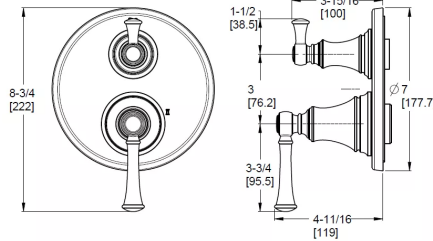

Modèle	Finis	Quantité caisse	Prix de liste
Tisbury^{MC} Garniture de soupape superposée à pression auto-régulatrice seulement	R89-STBOC	Chrome poli	6	$289
	R89-STBOK	Nickel brossé	6	$359
	R89-STBOD	Nickel poli	6	$359
	R89-STBOBG	Or brossé	6	$409
	R89-STBOSDB	Spot Defense noir mat	6	$392