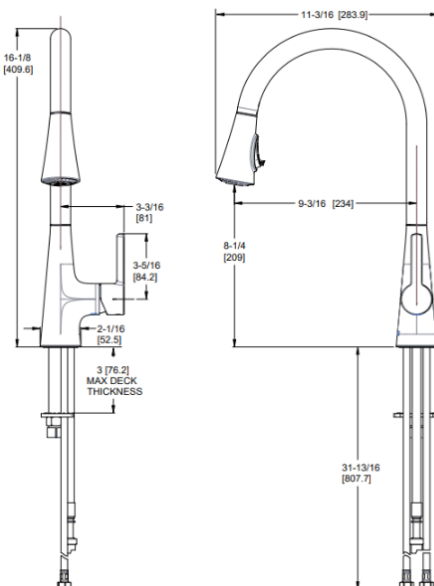

- Holes:** · Installation à 1 trou
- Features:** · Débit de 1,5 GPM  
 · Tuyau extensible de 35,5 cm (14 po)  
 · Bec à arc élevé rotatif à 360°  
 · Douchette extractible à 2 fonctions (jet et pulvérisation)  
 · Système d'ancrage de la douchette AutoDock™  
 · Tuyau en nylon tressé de 152 cm (60 po)  
 · Tuyau extractible de 30,5 cm (12 po)  
 · Poignée avant pour une utilisation optimale  
 · Plaque de montage optionnelle incluse  
 · Tuyaux d'alimentation intégrés en nylon tressé de 81 cm (32 po) avec raccords de 9,5 mm (3/8 po)  
 · Technologie TiteSeal™  
 · Finition Spot Defense™ résistante aux taches et aux empreintes digitales (SDB uniquement)