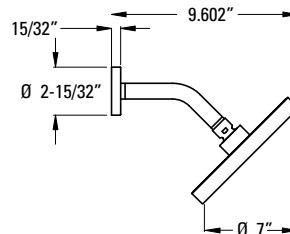

Informations techniques

1. **Caractéristiques :**
2. SecurePfit™
   - Poignée à levier en métal
   - Indicateur chaud/froid
   - Pomme de douche décorative à effet de pluie
   - Picots d'arrosage faciles à nettoyer
   - Bec pour baignoire inverseur en métal Quick Connect
   - Commander 941-Ø55Ø pour insert pomme de douche de 1,5 gpm
   - Pomme de douche 1.75 gpm

★	LG89-7NCC	Chrome poli	3	219$
	LG89-7NCK	Nickel brossé	3	330$
	LG89-7NCB	Noir mat	3	316$
	LG89-7NCBG	Or brossé	3	368$

Robinetterie pour douche à pression auto-régulatrice