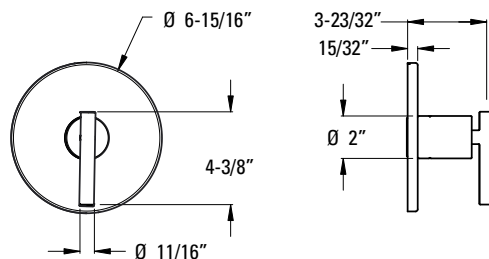

Modèle	Finis	Quantité caisse	Prix de liste
★ ★ ★ ★	R89-1NCC	Chrome poli	3	118$
	R89-1NCK	Nickel brossé	3	183$
	R89-1NCB	Noir mat	3	176$
	R89-1NCBG	Or brossé	3	189$