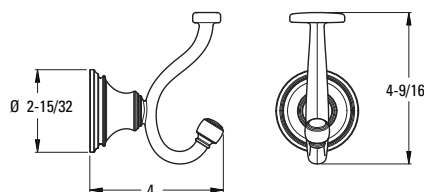

Crochet pour peignoir

BRH-TBØC	Chrome poli	3	56$
BRH-TBØK	Nickel brossé	3	64$
BRH-TBØD	Nickel poli	3	64$
BRH-TBØBG	Or brossé	3	77$
BRH-TBØSDB	Spot Défense Noir Mat	3	73$

Trous : · Installation à 1 trou

1. **Caractéristiques :**
2. Construction métallique de qualité supérieure
   - Pôles de montage supérieurs
   - Installation à vis cachées
   - Quincaillerie de montage incluse