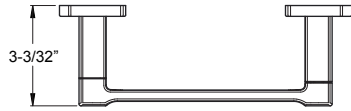

Modèle	Finis	Quantité caisse	Prix de liste
Porte-papier hygiénique	★ BPH-DA1C	Chrome poli	3	58$
	★ BPH-DA1K	Nickel brossé	3	75$
	★ BPH-DA1B	Noir mat	3	86$