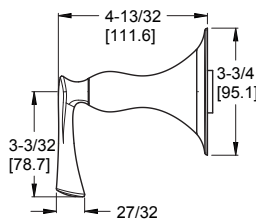

Caractéristiques :

- Poignée à levier en métal et
  collerette assortie

**Il faut commander séparément la
soupape brute Ø15-3WDNS (non
partagée, conforme à la norme Cal
Green) ou Ø15-6WDS (partagée).
Voir la section sur les soupapes.**