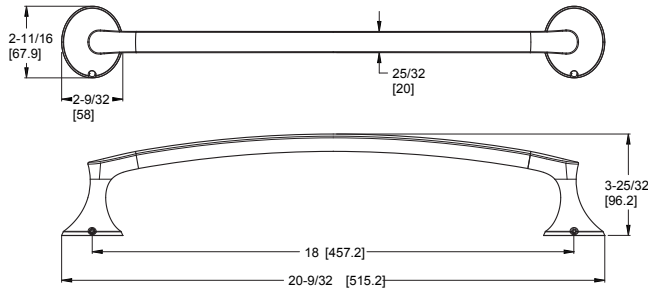

Porte-serviettes de 18 po

Modèle	Fini	Quantité caisse	Prix de liste
BTB-RH1C	Chrome poli	3	164$
BTB-RH1K	Nickel brossé	3	177$
BTB-RH1B	Noir mat	3	192$
BTB-RH1BG	Or brossé	3	208$

Informations techniques

Trous : - 2 trous

1. **Caractéristiques :**
2. Construction métallique de qualité supérieure
   - Pôles de montage supérieurs
   - Installation de vis cachées
   - Quincaillerie de montage incluse