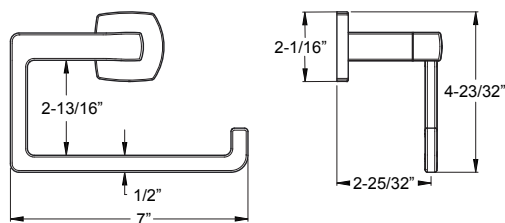

Anneau porte-serviette	★ BRB-DA1C	Chrome poli	3	51$
	★ BRB-DA1K	Nickel brossé	3	63$
	★ BRB-DA1B	Noir mat	3	75$

Trous : · 1 trou

1. **Caractéristiques :**
2. Construction tout métal
   - Supports de montage supérieur
   - Installation à vis cachées
   - Quincaillerie de montage incluse