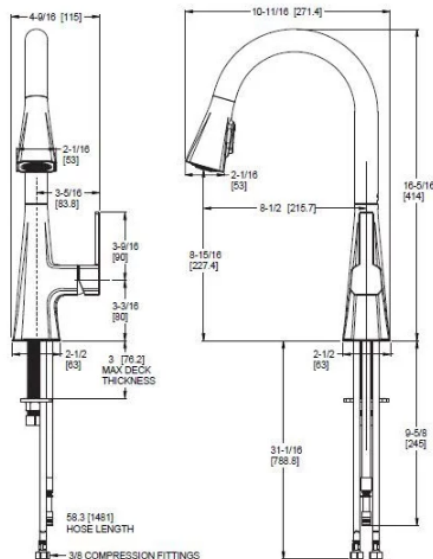

Informations techniques

1. **Holes:** · 1-Hole Installation
2. **Features:** · Débit de 1,8 GPM
   · Longueur de tuyau allongée de 12 po
   · Tuyau rétractable tressé en nylon
   · Pulvérisateur rétractable à 2 fonctions (pulvérisation et flux)
   · Amarrage de la tête de pulvérisation AccuDock™
   · Bec pivotant rotatif à arc élevé 3600
   · Fonctionnement de la poignée avant
   · Conduites d'alimentation en nylon tressées intégrées avec raccords à compression 3/8 po
   · Plaque de pont en option disponible, commandez 961-287 séparément
   · Technologie TiteSeal™
   · Pfast Connect™
   · Vanne à disque en céramique Pforever Seal™

Modèle	Finis	Prix de liste
961-287A	Polished Chrome	40$
961-287S	Stainless Steel	45$
961-287B	Matte Black	58$
961-287BG	Brushed Gold	64$