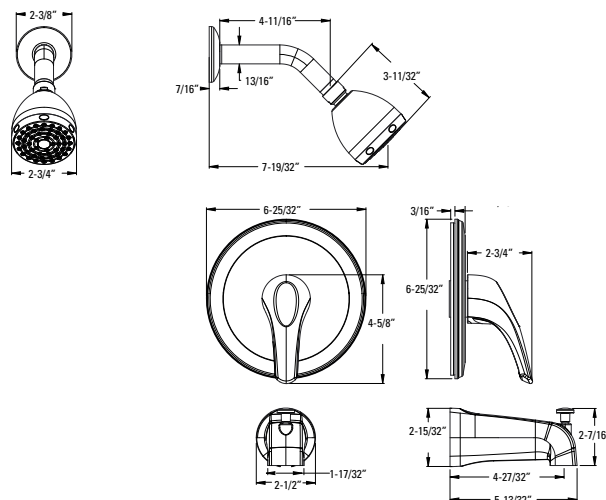

Doit commander séparément la soupape brute à pression auto-régulatrice
Voir la section sur les soupapes.

Baignoire et douche à pression auto-régulatrice

LG89-Ø3ØØ	Chrome poli	3	62$

Trous : · Installation à 3 trous

1. **Caractéristiques :**
2. Colletette pour mur Quick Trim^{MC}
   - Poignée à levier en métal
   - Indicateur chaud/froid
   - Pomme de douche en cloche
   - Picots d'arrosage faciles à nettoyer
   - Bec de baignoire d'inversion Quick Connect
   - Commander 941-Ø55Ø pour insert pomme de douche de 1,5 gpm
   - Pomme de douche 1,8 gpm @ 80 psi