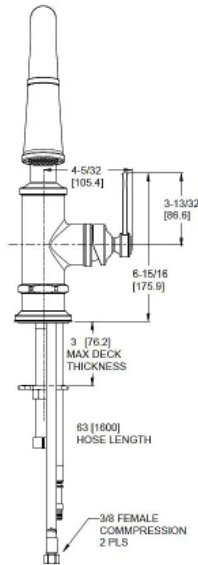

Informations techniques

Trous : · Installation à 1 trou

1. **Caractéristiques :**
2. Arrimage de tête d'arrosage MagnePfit^{MC}
   - Arrimage de tête d'arrosage AutoAlign^{MC}
   - Bec pivotant à tête rétractable à petit arc
   - Poignée en métal
   - Tête d'arrosage à deux fonctions : Jet et douche
   - Bec tournant sur 360 degrés
   - Fonctionnement en mode poignée avant seulement
   - Pfast Connect^{MC}
   - Technologie TiteSeal^{MC}
   - Soupape à disques de céramique Pforever Seal^{MC}