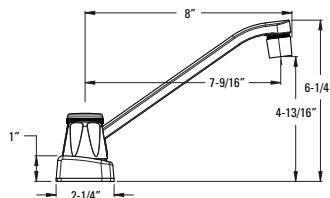

Robinet de cuisine à deux poignées

	Modèle	Finis	Quantité caisse	Prix de liste
Robinet de cuisine à deux poignées	G135-1000	Chrome poli	3	95$