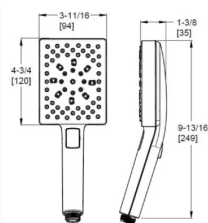

★ ★ ★	Douchette	HSC-Ø4SHWC	Chrome poli	1	176$
		HSC-Ø4SHWK	Nickel brossé	1	220$
		HSC-Ø4SHWSDB	Spot Defense Noir mat	1	235$

1. **Caractéristiques**
2. Débit de 1,8 GPM
   - Tuyau en métal de 60 po
   - Construction entièrement métallique
   - Buses faciles à nettoyer
   - Quincaillerie de montage incluse
   - Valve non incluse
   - Garantie® Pforever