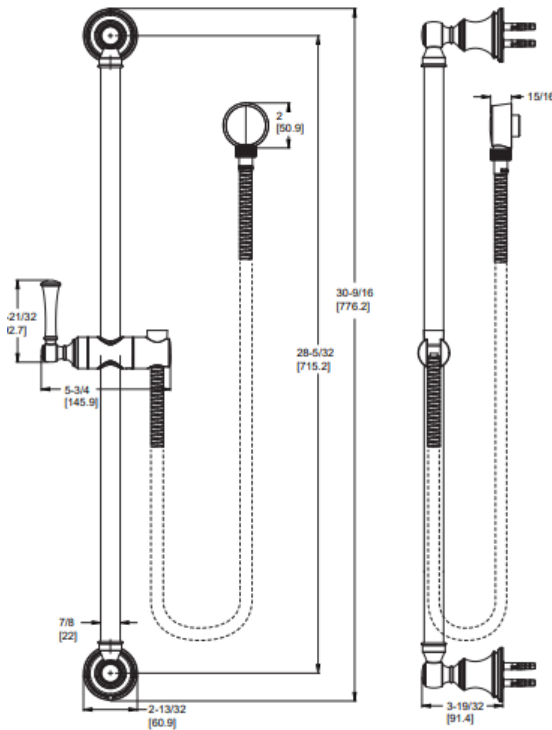

Ensemble barre de coulissement/douche à main

Barre coulissante de transition

Modèle	Finis	Quantité caisse	Prix de liste
HSK-42SHWC	Chrome poli	3	349$
HSK-42SHWD	Nickel poli	3	499$
HSK-42SHWK	Nickel brossé	3	499$
HSK-42SHWBG	Or brossé	3	586$

Informations techniques

Caractéristiques

- Douchette vendue séparément
- Flexible métallique de 152 cm
- Hauteur réglable
- Buses faciles à nettoyer
- Poignées en croix disponibles, HHL-G16-TBX, à commander séparément

Douchette à main	Modèle	Finis	Quantité	Prix de liste
	HSC-Ø1SHWC	Chrome poli	1	132$
	HSC-Ø1SHWK	Nickel poli	1	164$
	HSC-Ø1SHWD	Nickel brossé	1	164$
	HSC-Ø1SHWBG	Or brossé	1	177$

Douchette	Modèle	Finis	Quantité	Prix de liste
	HSC-Ø3SHWC	Chrome poli	1	148$
	HSC-Ø3SHWK	Nickel poli	1	185$
	HSC-Ø3SHWD	Nickel brossé	1	185$
	HSC-Ø3SHWBG	Or brossé	1	199$