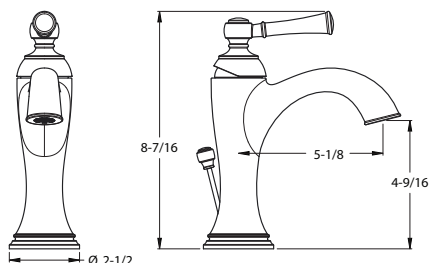

Modèle	Finis assorti	Quantité caisse	Prix de liste
LG42-TBØC	Chrome poli	3	420$
LG42-TBØK	Nickel brossé	3	568$
LG42-TBØD	Nickel poli	3	568$
LG42-TBØBG	Or brossé	3	612$
LG42-TBØSDB	Spot Défense Noir Mat	3	580$

Lavabo à monocommande

Informations techniques

Trous : · Installation à 1 trou

1. **Caractéristiques :**
2. Soupape à disques de céramique
   - Poignée à levier en métal
   - Anneau de montage à pôle unique
   - Applique à 3 trous vendue séparément 961-223*
   - Tirette tout métal
   - 1,2 gpm @ 60 psi

Appliques	Modèle	Finis assorti	Quantité	Prix de liste
	961-223A	Chrome poli	1	23$
	961-223J	Nickel brossé	1	34$
	961-223D	Nickel poli	1	30$
	961-223BG	Or brossé	1	53$
	961-223SDB	Spot Défense Noir Mat	1	60$