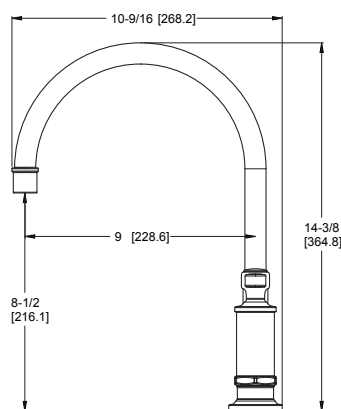

### Informations techniques

**Trous :** · Installation 3 trous 8 po

- Caractéristiques :**
- Soupapes à disque en céramique
  - Bec pivotant à grande arche à tête rétractable
  - Douchette latérale assortie incluse en option
  - Poignées à levier en métal
  - 8 po au centre
  - Inclut les bouchons indicateurs de chaud et de froid en céramique et en métal
  - 1,8 gpm @ 60 psi