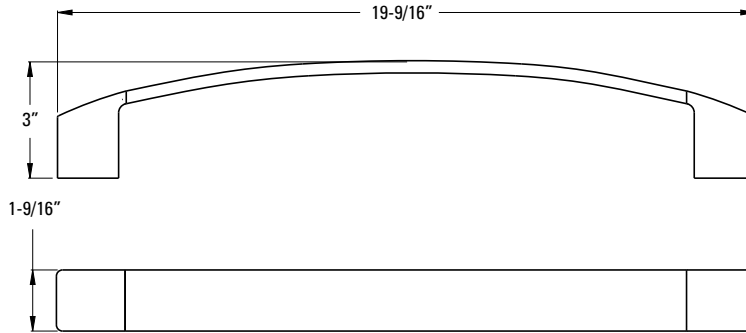

Porte-serviettes 18 po

Modèle	Finis	Quantité caisse	Prix de liste
BTB-DFIC	Chrome poli	3	148$
BTB-DFIK	Nickel brossé	3	216$
BTB-DFIB	Noir mat	3	225$

Informations techniques

Trous : · 2 trous

1. **Caractéristiques :**
2. Construction métallique de qualité supérieure
   - Support de montage standard
   - Installation à vis cachées
   - Quincaillerie de montage incluse