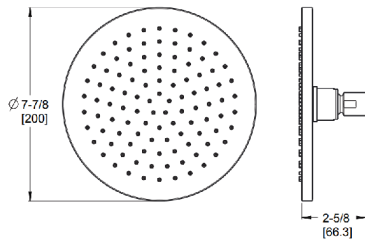

Rond Modern  
Colonne de douche avec  
douchette

Modèle	Finis	Quantité caisse	Prix de liste
HSK-7ØSHWC	Chrome poli	3	\$703
HSK-7ØSHWK	Nickel brossé	3	\$824
HSK-7ØSHWB	Noir mat	3	\$902
HSK-7ØSHWBG	Or brossé	3	\$959