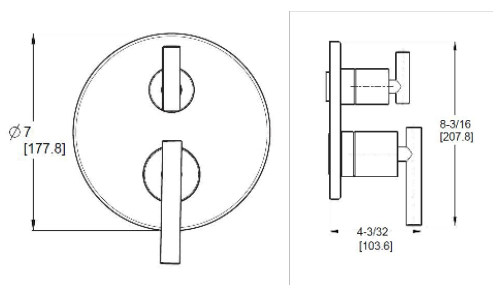

1. **Caractéristiques :**
2. SecurePfit™
   - Poignée à levier en métal et colerette assortie

Il faut commander séparément la soupape brute superposée Ø15-3WDNS (non partagée, conforme à la norme Cal Green) ou Ø15-6WDS (partagée). Voir la section sur les soupapes.

★ ★ ★ ★	Ø16-NC1C	Chrome poli	3	231$
	Ø16-NC1K	Nickel brossé	3	259$
	Ø16-NC1B	Noir mat	3	285$
	Ø16-NC1BG	Or brossé	3	295$