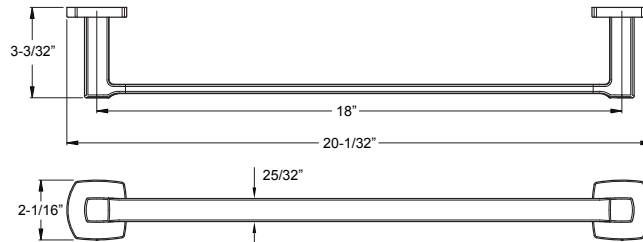

Modèle	Finis	Quantité caisse	Prix de liste
Porte-serviettes 18 po	★ BTB-DA1C	Chrome poli	3	63$
	★ BTB-DA1K	Nickel brossé	3	86$
	★ BTB-DA1B	Noir mat	3	99$

Informations techniques

Trous : · 2 trous

1. **Caractéristiques :**
2. Construction tout en métal
   - Supports de montage standard
   - Installation à vis cachées
   - Quincaillerie de montage incluse