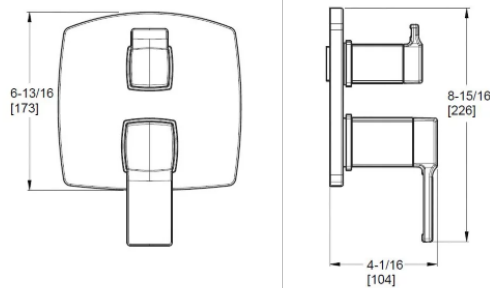

1. **Caractéristiques :**
2. SecurePfit^{MC}
   - Poignée à levier métallique et
     collerette correspondante

Il faut commander séparément la
soupape brute superposée Ø15-
3WDNSS (non partagée, conforme
à la norme Cal Green) ou Ø15-6WDSS
(partagée). Voir la section sur les
soupapes.

Garniture de soupape superposée à pression auto-régulatrice seulement	★ R89-SDAC	Chrome poli	6	272$
	★ R89-SDAK	Nickel brossé	6	307$
	★ R89-SDAB	Noir mat	6	333$