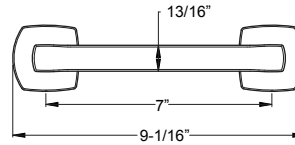

Modèle	Finis	Quantité caisse	Prix de liste
Porte-papier hygiénique	★ BPH-DA1C	Chrome poli	3	58$
	★ BPH-DA1K	Nickel brossé	3	75$
	★ BPH-DA1B	Noir mat	3	86$