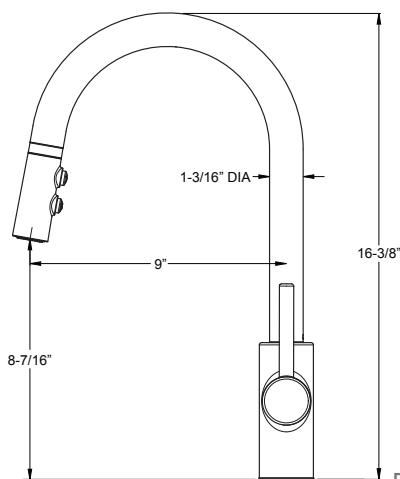

Robinet de cuisine sans contact

	Modèle	Finis	Quantité caisse	Prix de liste	Informations techniques
Stellen™ avec React™ Robinet de cuisine sans contact à une poignée	★ LG529-ESAC	Chrome poli	3	577$	Holes: · 1 or 3-Hole 8" Installation Features: · React™: Capteur sans contact · Arrêt automatique Smartstop après 3 minutes · Réglage de la température au- dessus du pont · Pommeau de douche AccuDock™ · Valve à disque céramique · Tuyaux d'alimentation Pfast Connect · Bec pivotant à arc élevé · Poignée à levier en métal · Pommeau de douche à trois fonctions : Jet continu, jet et pause · Commande de la poignée vers l'avant uniquement · Anneau de fixation à un seul poteau et plaque de pont à 3 trous inclus · Bloc-batterie (952-ØØ7Ø)
	★ LG529-ESAS	Acier inoxydable	3	634$	
	★ LG529-ESAB	Noir mat	3	693$	

Deckplate Model	Finish	List Price
961-219A	Chrome poli	20$
961-219S	Acier inoxydable	23$
961-219B	Noir mat	33$