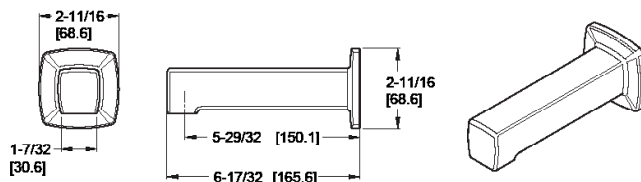

Bec pour baignoire carré sans inverseur

★ 92Ø-247A	Chrome poli	1	99$
★ 92Ø-247J	Nickel brossé	1	137$
★ 92Ø-247B	Noir mat	1	149$
92Ø-247BG	Or brossé	1	159$