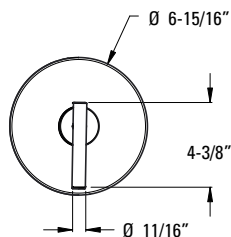

Informations techniques

1. **Caractéristiques :**
2. SecurePfit™
   - Poignée à levier en métal
   - Indicateur chaud/froid
   - Pomme de douche décorative à effet de pluie
   - Picots d'arrosage faciles à nettoyer
   - Bec pour baignoire inverseur en métal Quick Connect
   - Commander 941-Ø55Ø pour insert pomme de douche de 1,5 gpm
   - Pomme de douche 1.75 gpm

★	LG89-7NCC	Chrome poli	3	219$
	LG89-7NCK	Nickel brossé	3	330$
	LG89-7NCB	Noir mat	3	316$
	LG89-7NCBG	Or brossé	3	368$

Robinetterie pour douche à pression auto-régulatrice