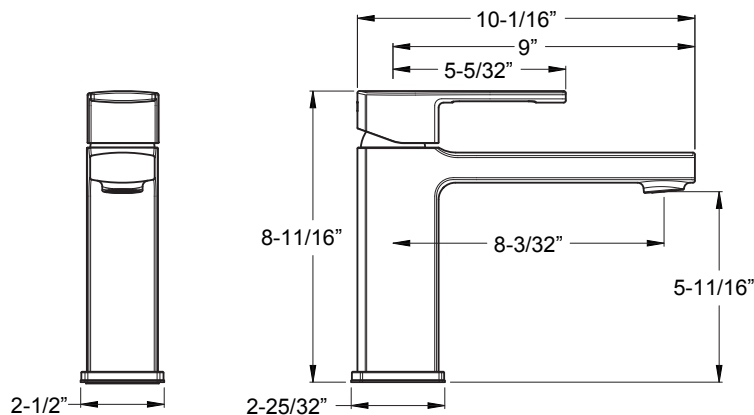

## Informations techniques

**Trous :** · 1 trou

- Caractéristiques :**
- Soupape à disques de céramique
  - Poignée à levier métallique
  - Bec fixe
  - Lignes d'entrée NPSM 1/2 po

**Soupape incluse. Aucune soupape supplémentaire n'est nécessaire.**