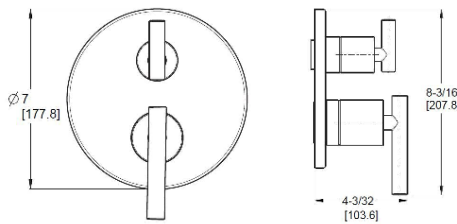

1. **Caractéristiques :**
2. Bride de bras de douche uniquement
   - Compatible avec les bras de douche standard de 1/2 po

Contempra® Garniture de soupape superposée à pression auto-régulatrice seulement	★ R89-SNCC	Chrome poli	6	231$
	★ R89-SNCK	Nickel brossé	6	259$
	★ R89-SNCB	Noir mat	6	285$
	★ R89-SNCBG	Or brossé	6	295$