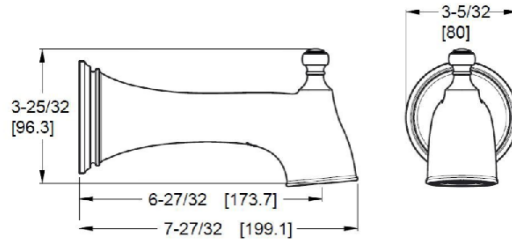

Modèle	Fini	Quantité caisse	Prix de liste
Traditional Tub Spout	TBS-Ø3SHWC	Chrome poli	3	116$
	TBS-Ø3SHWK	Nickel brossé	3	134$
	TBS-Ø3SHWD	Nickel poli	3	213$
	TBS-Ø3SHWB	Noir mat	3	232$