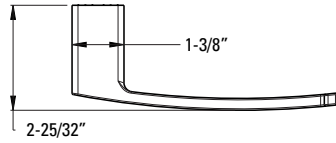

Informations techniques

Trous : · 2 trous

1. **Caractéristiques :**
2. Construction métallique de qualité supérieure
   - Support de montage standard
   - Installation à vis cachées
   - Quincaillerie de montage incluse