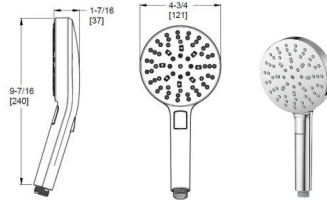

Douchette à main	Modèle	Finis	Quantité	Prix de liste
	HSC-Ø1SHWC	Chrome poli	1	132$
	HSC-Ø1SHWK	Nickel poli	1	164$
	HSC-Ø1SHWD	Nickel brossé	1	164$
	HSC-Ø1SHWBG	Or brossé	1	177$

Douchette	Modèle	Finis	Quantité	Prix de liste
	HSC-Ø3SHWC	Chrome poli	1	148$
	HSC-Ø3SHWK	Nickel poli	1	185$
	HSC-Ø3SHWD	Nickel brossé	1	185$
	HSC-Ø3SHWBG	Or brossé	1	199$