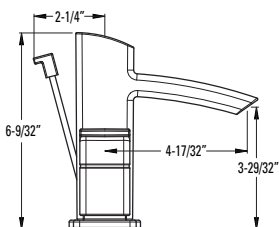

Lavabo à monocommande à bec verseur

Modèle	Finis	Quantité caisse	Prix de liste
LG42-DF1C	Chrome poli	3	388$
LG42-DF1K	Nickel brossé	3	491$
LG42-DF1B	Noir mat	3	664$

961-Ø6ØA	Chrome poli	1	27$	Appliques
961-Ø6ØJ	Nickel brossé	1	29$	
961-Ø6ØB	Noir mat	1	34$	

Informations techniques

Trous : · Installation 1 à 3 trous 4 po

1. **Caractéristiques :**
2. Soupape à disques de céramique
   - Poignée en métal
   - Écoulement laminaire
   - Système Pfast Connect^{MC}
   - Anneau de montage pour poste unique
   - Applique à 3 trous incluse
   - Pop-up tout métal
   - Soupape à disques de céramique
   - Pforever Seal
   - 1,2 gpm @ 60 psi

Lavabo espacé de 8 po

LG49-DF2C	Chrome poli	3	454$
LG49-DF2K	Nickel brossé	3	645$
LG49-DF2B	Noir mat	3	884$

Trous : · Installation 3 trous 8 - 15 po

1. **Caractéristiques :**
2. Soupape à disques de céramique
   - Poignée en métal
   - Pop-up tout métal
   - Ensemble de tuyau à Quick Connect
   - Commander 971-Ø86Ø pour augmenter la profondeur d'installation maximale à 3"
   - 1,2 gpm @ 60 psi