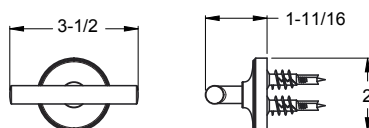

## Crochet pour peignoir

BRH-TNTC	Chrome poli	12	86\$
BRH-TNTK	Nickel brossé	12	101\$
BRH-TNTB	Noir mat	12	120\$
BRH-TNTBG	Or brossé	12	133\$

**Trous :** · 2 trous

- Caractéristiques :**
- Construction métallique de qualité supérieure
  - Support de montage standard
  - Installation à vis cachées
  - Quincaillerie de montage incluse