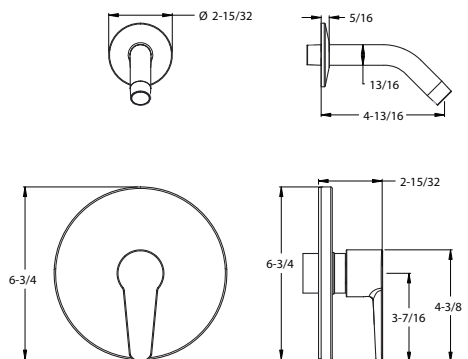

Pfirst Modern^{MC}
Baignoire et douche à pression auto-régulatrice

★ R89-Ø6ØØ	Chrome poli	3	72$
R89-Ø6ØK	Nickel brossé	3	110$
★ R89-Ø6ØB	Noir mat	3	167$

Trous : · Installation à 2 trous

1. **Caractéristiques :**
2. Colletette pour mur Quick Trim^{MC}
   - Poignée à levier en métal
   - Indicateur chaud/froid
   - Doit commander la pomme de douche séparément