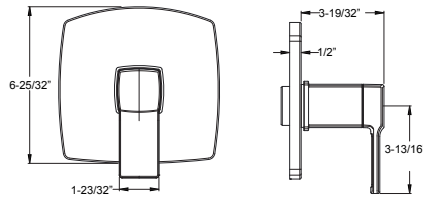

Modèle	Finis	Quantité caisse	Prix de liste
Robinetterie pour soupape à pression auto-régulatrice seulement	R89-1DAC	Chrome poli	6	115$
	R89-1DAK	Nickel brossé	6	145$
	R89-1DAB	Noir mat	6	161$