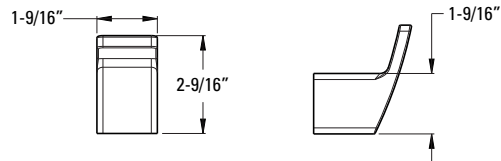

## Crochet pour peignoir

BRH-DF1C	Chrome poli	3	88\$
BRH-DF1K	Nickel brossé	3	123\$
BRH-DF1B	Noir mat	3	125\$

**Trous :** · 2 trous

- Caractéristiques :**
- Construction métallique de qualité supérieure
  - Support de montage standard
  - Installation à vis cachées
  - Quincaillerie de montage incluse