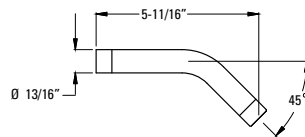

Bras de douche courbé	★ 973-Ø3ØA	Chrome poli	1	20\$
	★ 973-Ø3ØJ	Nickel brossé	1	46\$
	★ 973-Ø3ØB	Noir mat	1	26\$
	★ 973-Ø3ØBG	Or brossé	1	38\$

**Caractéristiques:**

- Bras de douche en laiton
- Connexions mâles 1/2 po NPT