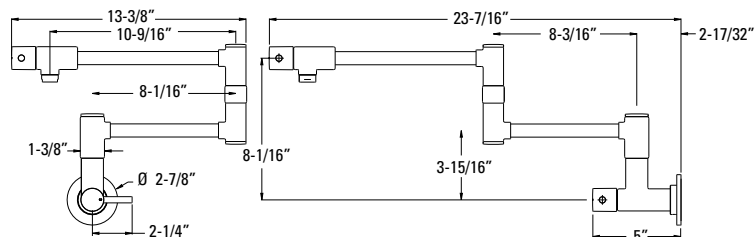

### Informations techniques

**Trous :** · Installation à 1 trou

- Caractéristiques :**
- Soupapes à disque en céramique
  - Poignées à levier en métal
  - Arrêt de la double poignée
  - 3,0 gpm @ 60 psi