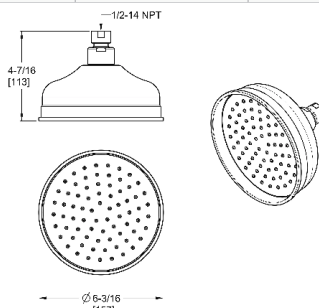

1. **Caractéristiques :**
2. Bride de bras de douche uniquement
   - Compatible avec les bras de douche standard de 1/2 po

Pomme de douche à effet de pluie monofonction	LG15-TBØC	Chrome poli	1	123$
	LG15-TBØK	Nickel brossé	1	167$
	LG15-TBØD	Nickel poli	1	167$
	LG15-TBØBG	Or brossé	1	183$
	LG15-TBØSDB	Spot Défense Noir Mat	1	$158