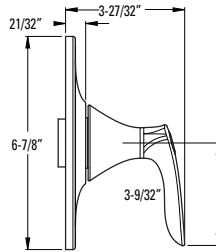

Modèle	Finis	Quantité caisse	Prix de liste
★ Robinetterie pour soupape à pression auto-régulatrice seulement	R89-1WRC	Chrome poli	3	79$
	R89-1WRK	Nickel brossé	3	118$
	★ R89-1WRB	Noir mat	3	164$

Informations techniques

1. **Caractéristiques :**
2. Colletette murale Quick Trim^{MC}
   - Poignée à levier métallique
   - Indicateur chaud/froid