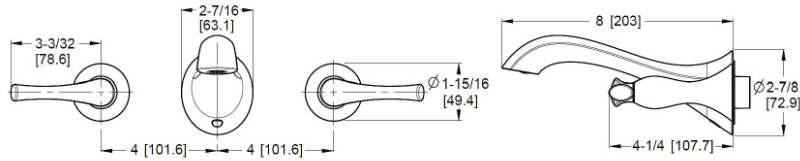

Modèle	Finis	Quantité caisse	Prix de liste
Montage mural à bec verseur de 8 po	LG49-RH4C	Chrome poli	3	467$
	LG49-RH4K	Nickel brossé	3	552$
	LG49-RH4B	Noir mat	3	592$
	LG49-RH4BG	Or brossé	3	621$

Informations techniques

Trous : · Installation 3 trous 8 à 15 po

Caractéristiques : · Soupapes à disque en céramique
· Poignées à levier en métal
· Crépine à grille vendue séparément
· 1,2 gpm @ 60 psi

**Doit commander séparément
la soupape brute.**