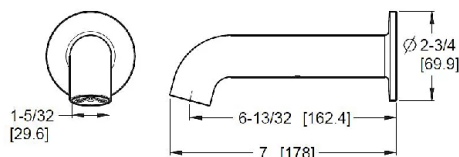

1. **Caractéristiques :**
2. Tout en métal
   - Bec pour baignoire inverseur métallique Quick Connect

Pièce de rechange d'origine pour bec pour baignoire non inverseur	★ TBS-51SHWC	Chrome poli	1	92$
	★ TBS-51SHWK	Nickel brossé	1	129$
	★ TBS-51SHWB	Noir mat	1	145$
	★ TBS-51SHWBG	Or brossé	1	152$