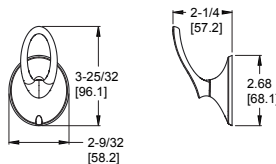

Informations techniques

Trous : - 1 trou

1. **Caractéristiques :**
2. Construction métallique de qualité supérieure
   - Support papier pivotant
   - Installation de vis cachées
   - Quincaillerie de montage incluse

	Modèle	Fini	Quantité caisse	Prix de liste
Crochet pour peignoir	BRH-RHØC	Chrome poli	3	84$
	BRH-RHØK	Nickel brossé	3	98$
	BRH-RHØB	Noir mat	3	115$
	BRH-RHØBG	Or brossé	3	129$