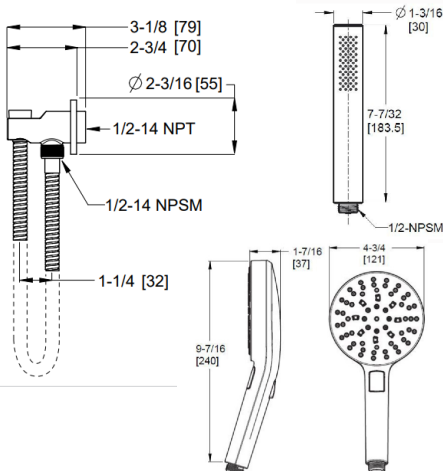

Baguette de douchette	Modèle	Finis	Quantité	Prix de liste
★	HSC-Ø1SHWC	Chrome poli	1	132$
	HSC-Ø1SHWK	Nickel brossé	1	164$
★	HSC-Ø1SHWB	Noir mat	1	188$
	HSC-Ø1SHWBG	Or brossé	1	177$

Douchette	Modèle	Finis	Quantité	Prix de liste
	HSC-Ø3SHWC	Chrome poli	1	148$
	HSC-Ø3SHWK	Nickel brossé	1	185$
	HSC-Ø3SHWSDB	Spot Defense Noir mat	1	212$
	HSC-Ø3SHWBG	Or brossé	1	199$