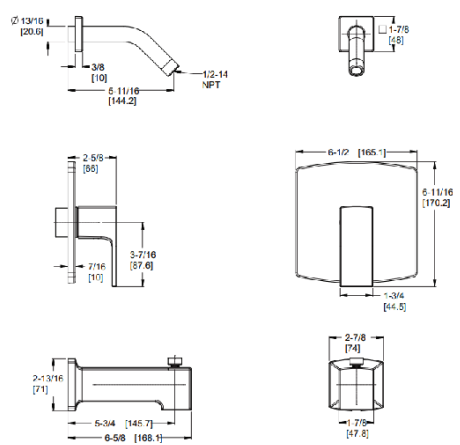

Trous : · Installation à 3 trous

Caractéristiques : · Pommeau de douche non inclus
· Garniture uniquement, robinet non inclus
· Nécessite un robinet OX8/JX8 (vendu séparément)
· Garniture uniquement (1PFM uniquement)
· Douche uniquement (7PFM uniquement)
· Baignoire et douche (8PFM uniquement)
· Bec de baignoire à raccord rapide/ SlipPfit (8PFM uniquement)

- ★ Offre de base
- Conforme à la CEC
- Conforme aux normes CALGreen
- Répond aux normes WaterSense de l'EPA
- Certifié sans plomb par la NSF
- Conforme à l'ADA
- UltraSea^{MC}
- SecurePfit^{MC}