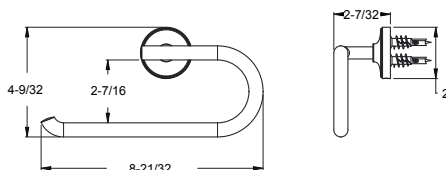

Anneau porte-serviette

BRB-TNTC	Chrome poli	8	130$
BRB-TNTK	Nickel brossé	8	145$
BRB-TNTB	Noir mat	8	161$
BRB-TNTBG	Or brossé	8	177$