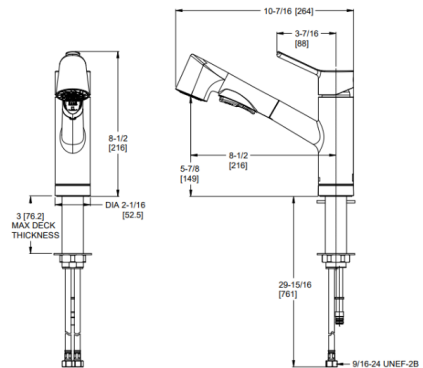

Informations techniques

Trous : · Installation 1 ou 3 trous 8 po

1. **Caractéristiques :**
2. Soupape à disques de céramique
   - Poignée à levier en métal
   - Tête d'arrosage à deux fonctions : Jet et douche
   - Fonctionnement en mode poignée avant seulement
   - Anneau de montage à pôle unique et applique à 3 trous inclus
   - 1.8 gpm @ 60 psi

Deckplate Model	Finish	List Price
931-062A	Polished Chrome	$40
931-062S	Stainless Steel	$45

★	GT534PFMC	Chrome poli	3	239$
	GT534PFMS	Acier inoxydable	3	291$
	GT534PFMSDB	Spot Defense Noir Mat	3	333$

Pfirst Modern^{MC}
Robinet de cuisine à
boyau rétractable à
monocommande