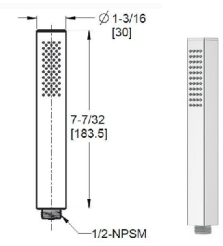

Douchette à main	★ HSC-Ø1SHWC	Chrome poli	1	132$
	HSC-Ø1SHWK	Nickel brossé	1	164$
	★ HSC-Ø1SHWB	Noir mat	1	188$
	HSC-Ø1SHWBG	Or brossé	1	177$

Douchette	HSC-Ø3SHWC	Chrome poli	1	148$
	HSC-Ø3SHWK	Nickel brossé	1	185$
	HSC-Ø3SHWBG	Or brossé	1	199$
	HSC-Ø3SHWSDB	Spot Defense Nior Mat	1	212$

Modern Square Kit de support de douchette 2 pié	★ HSK-Ø2SHWC	Chrome poli	3	166$	Caractéristiques: · Douchette vendue séparément · Flexible métallique de 152 cm · Construction entièrement métallique · Robinet non inclus
	★ HSK-Ø2SHWK	Nickel brossé	3	259$	
	★ HSK-Ø2SHWB	Nior Mat	3	265$