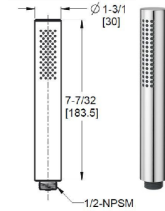

Douche à main

	Modèle	Finis	Quantité caisse	Prix de liste	Informations techniques
Modern Round Kit de douchette 2 pièces	★ HSK-Ø1SHWC	Chrome poli	3	226$	Caractéristiques: · Douchette vendue séparément · Flexible métallique de 152 cm · Construction entièrement métallique · Robinet non inclus
	HSK-Ø1SHWK	Nickel brossé	3	338$	
	★ HSK-Ø1SHWB	Noir mat	3	365$	
	HSK-Ø1SHWBG	Or brossé	3	381$