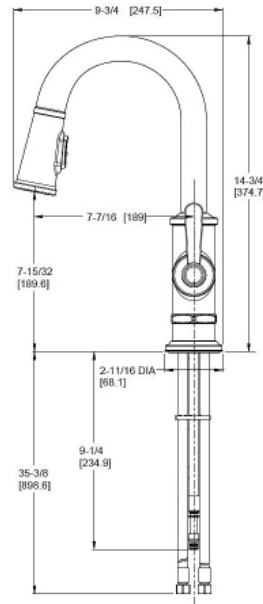

Informations techniques

Trous : · Installation à 1 trou

1. **Caractéristiques :**
2. Arrimage de tête d'arrosage MagnePfit^{MC}
   - Arrimage de tête d'arrosage AutoAlign^{MC}
   - Bec pivotant à tête rétractable à petit arc
   - Poignée en métal
   - Tête d'arrosage à deux fonctions : Jet et douche
   - Bec tournant sur 360 degrés
   - Fonctionnement en mode poignée avant seulement
   - Pfast Connect^{MC}
   - Technologie TiteSeal^{MC}
   - Soupape à disques de céramique Pforever Seal^{MC}