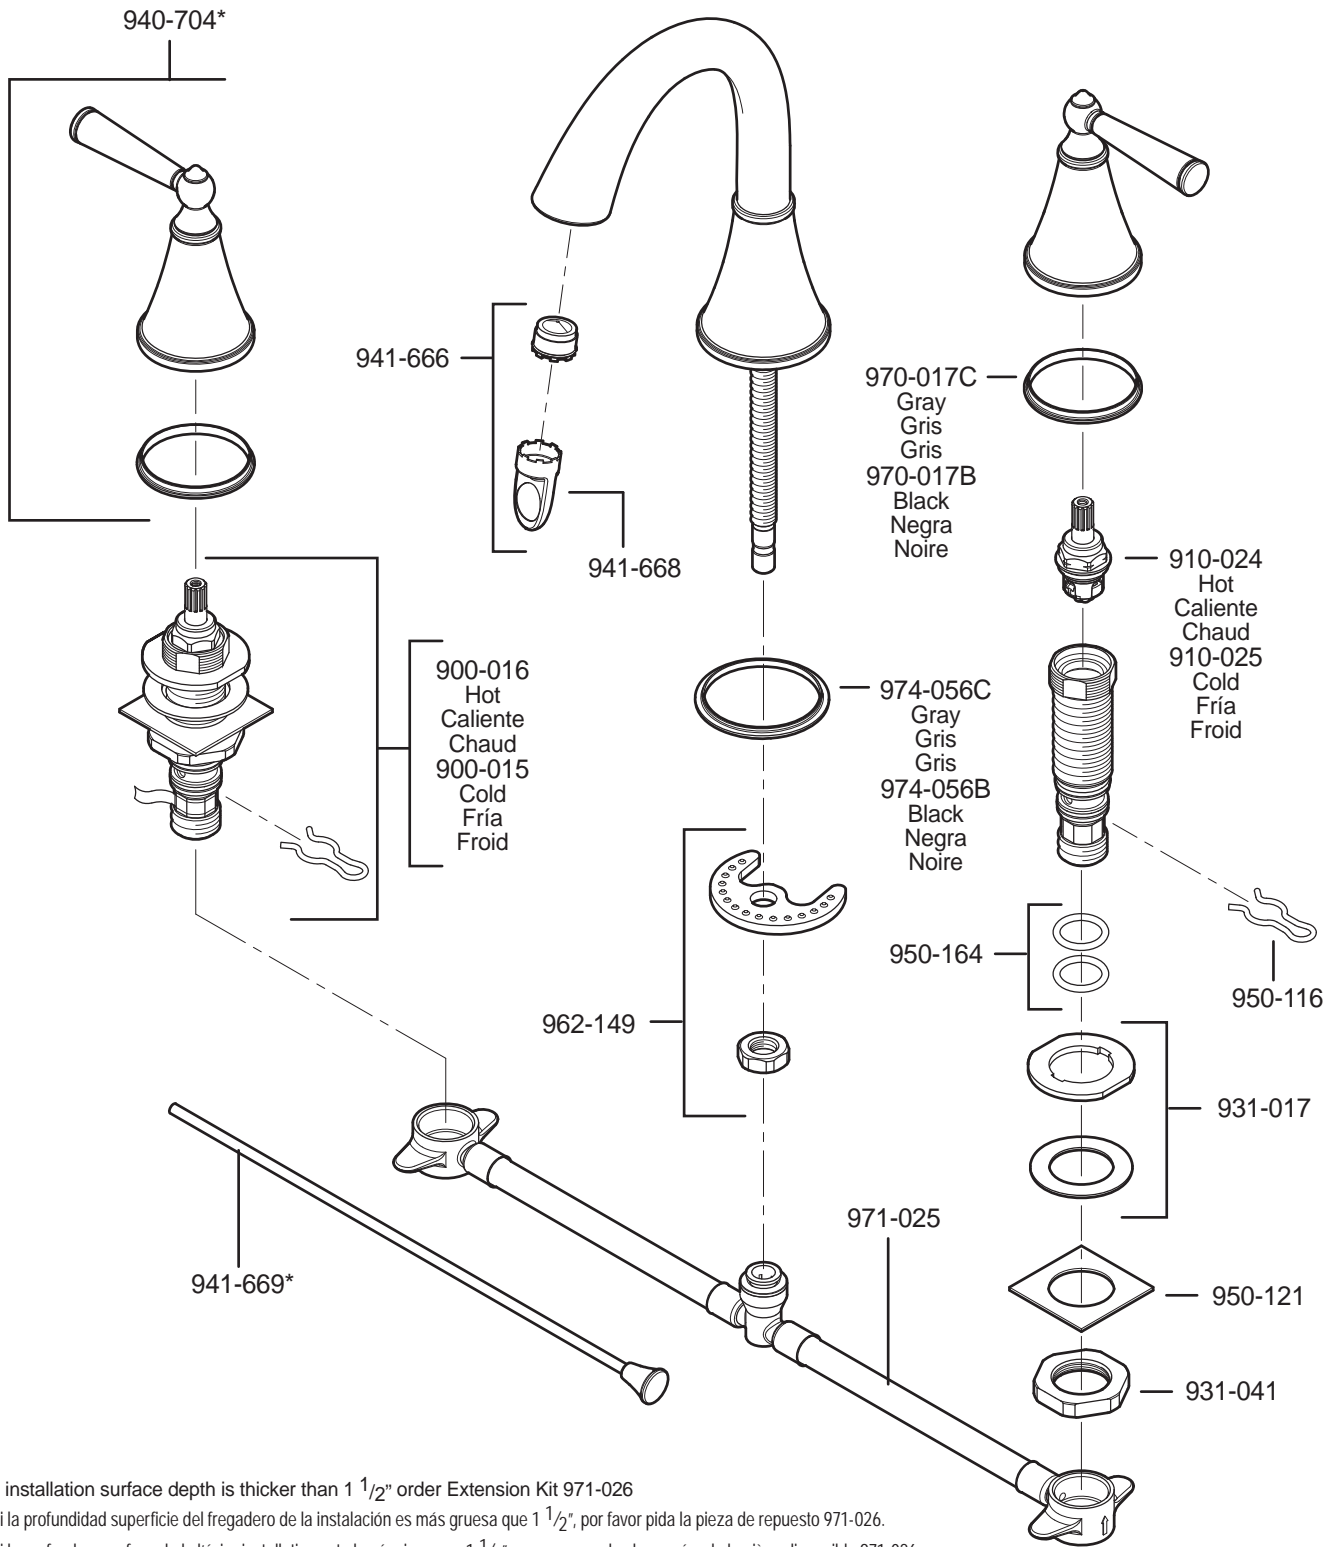

PARTS EXPLOSION

49 Series Saxton™ 8"-15" Widespread Lavatory Faucet

If installation surface depth is thicker than 1 1/2" order Extension Kit 971-026

Si la profundidad superficie del fregadero de la instalación es más gruesa que 1 1/2", por favor pida la pieza de repuesto 971-026.

Si la profondeur surface de le levier installation est plus épaisse que 1 1/2", svp commandez le numéro de la pièce disponible 971-026.

FINISHES * Indicates Finish

| | | |
|-----------------------|-------------------|----------------------|
| A Polished Chrome | M Almond | U Rustic Bronze |
| B Black | N Antique Bronze | V PVD Polished Brass |
| E Rustic Pewter | P Polished Brass | W White |
| D PVD Polished Nickel | Q Satin Brass | Y Tuscan Bronze |
| J PVD Brushed Nickel | R Copper | Z Oil-Rubbed Bronze |
| K Satin Nickel | S Stainless Steel | |
| L Satin Stainless | T Biscuit | |