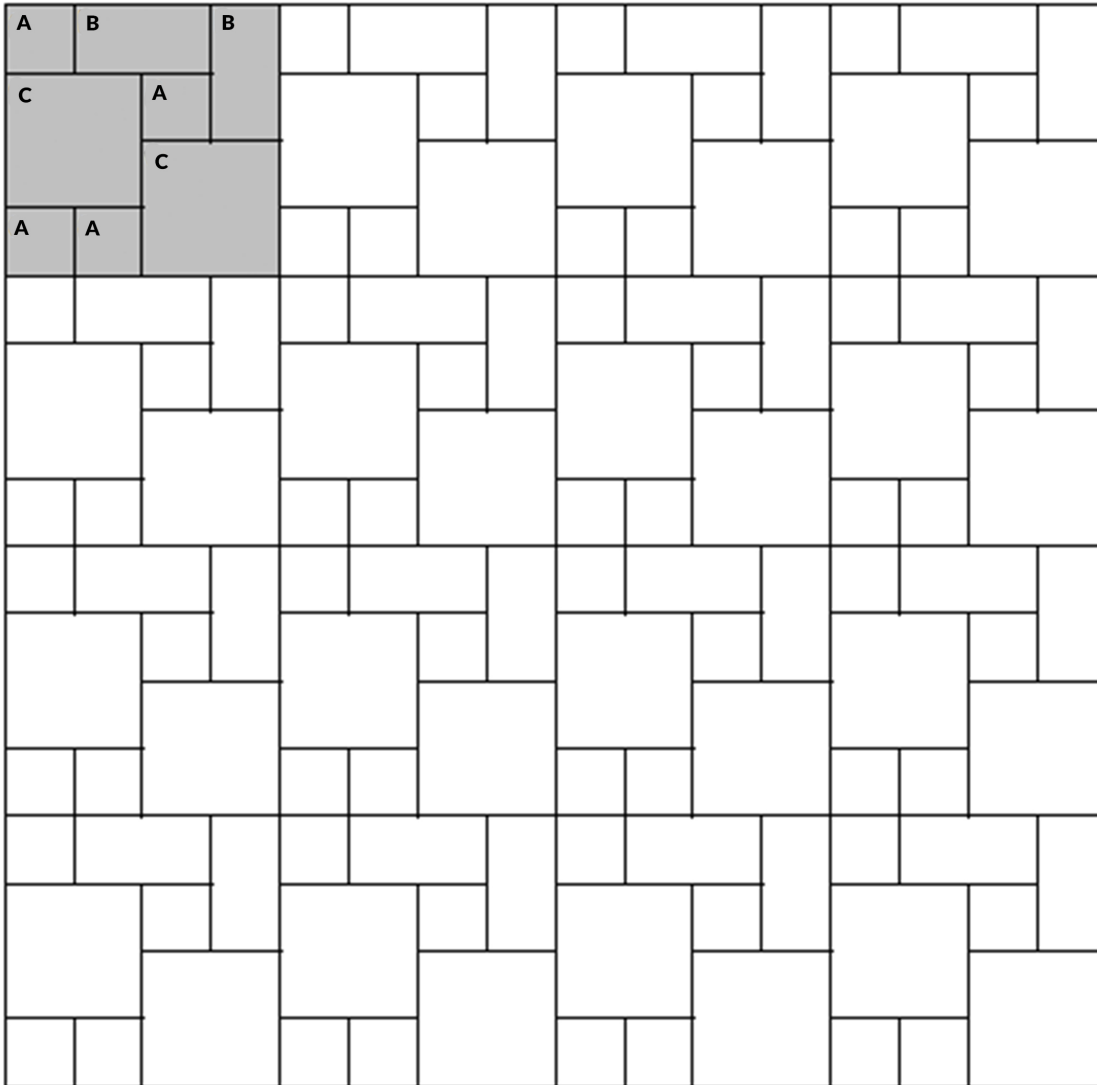

**LAYOUT MAP FOR 1 BOX SERIES CHESTER MODULAR/SIEMA MODULAR**

<b>A</b>	<b>25x25CM - 9.84x9.84IN</b>	<b>25%</b>	<b>4 pieces</b>
<b>B</b>	<b>25x50CM - 9.84x19.68IN</b>	<b>25%</b>	<b>2 pieces</b>
<b>C</b>	<b>50x50CM - 19.68x19.68IN</b>	<b>50%</b>	<b>2 pieces</b>