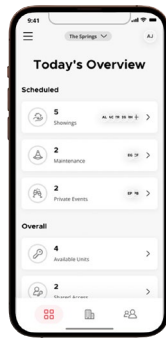

Logiciel Weiser UNITE^{MC}

Solutions mobiles et de bureau

Interface utilisateur de premier ordre

Un logiciel intuitif sur les plates-formes mobiles et de bureau permet une navigation et un contrôle d'accès faciles.

Tenant Mobile Access

Property Manager Mobile Management

Property Manager Desktop Management

Contrôle d'accès complet

Contrôle d'accès flexible

Personnalisez les autorisations et les horaires pour chaque type d'utilisateur.

Gérer les appareils de verrouillage

Gérer et contrôler les serrures par ouverture.

Suivi de la visibilité

Suivez et signalez les événements détaillés relatifs à l'accès des utilisateurs et les alertes relatives aux appareils.

Suivi par tableau de bord

Contrôlez et gérez rapidement les activités d'accès prioritaire.

Accès à court terme

Invitez, planifiez et suivez l'accès des invités temporaires non résidents.

Self-Guided Tours