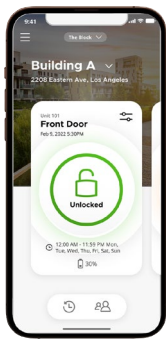

WEISER[®]

UNITE

Le logiciel et la plateforme web Weiser UNITE^{MC} offrent une solution de contrôle d'accès pratique et efficace pour votre propriété multifamiliale.

La plateforme logicielle Weiser UNITE^{MC} est une solution web et mobile intuitive basée sur le nuage. Les gestionnaires de propriétés peuvent utiliser le tableau de bord pour un contrôle d'accès rapide et facile ou l'application mobile pour gérer en déplacement. Les locataires peuvent également bénéficier d'un accès simple et sécurisé à leur logement grâce à l'application mobile. Avec le logiciel Weiser UNITE^{MC}, vous avez le contrôle de votre propriété.

Logiciel Weiser UNITE^{MC}

Solutions mobiles et de bureau

Interface utilisateur de premier ordre

Un logiciel intuitif sur les plates-formes mobiles et de bureau permet une navigation et un contrôle d'accès faciles.