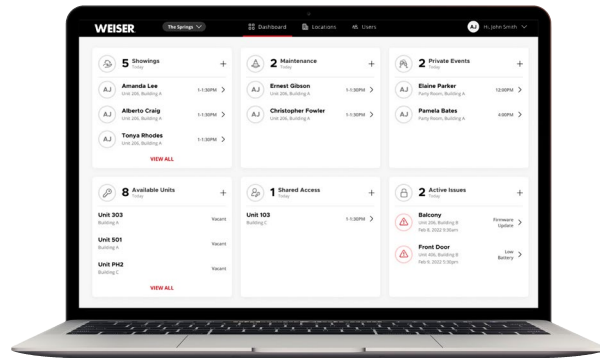

WEISER[®]

UNITE

Le logiciel et la plateforme web Weiser UNITE^{MC} offrent une solution de contrôle d'accès pratique et efficace pour votre propriété multifamiliale.

La plateforme logicielle Weiser UNITE^{MC} est une solution web et mobile intuitive basée sur le nuage. Les gestionnaires de propriétés peuvent utiliser le tableau de bord pour un contrôle d'accès rapide et facile ou l'application mobile pour gérer en déplacement. Les locataires peuvent également bénéficier d'un accès simple et sécurisé à leur logement grâce à l'application mobile. Avec le logiciel Weiser UNITE^{MC}, vous avez le contrôle de votre propriété.

Logiciel Weiser UNITE^{MC}

Solutions mobiles et de bureau

Interface utilisateur de premier ordre

Un logiciel intuitif sur les plates-formes mobiles et de bureau permet une navigation et un contrôle d'accès faciles.

Tenant Mobile Access

Property Manager Mobile Management

Property Manager Desktop Management

Contrôle d'accès complet

Contrôle d'accès flexible

Personnalisez les autorisations et les horaires pour chaque type d'utilisateur.

Gérer les appareils de verrouillage

Gérer et contrôler les serrures par ouverture.

Suivi de la visibilité

Suivez et signalez les événements détaillés relatifs à l'accès des utilisateurs et les alertes relatives aux appareils.