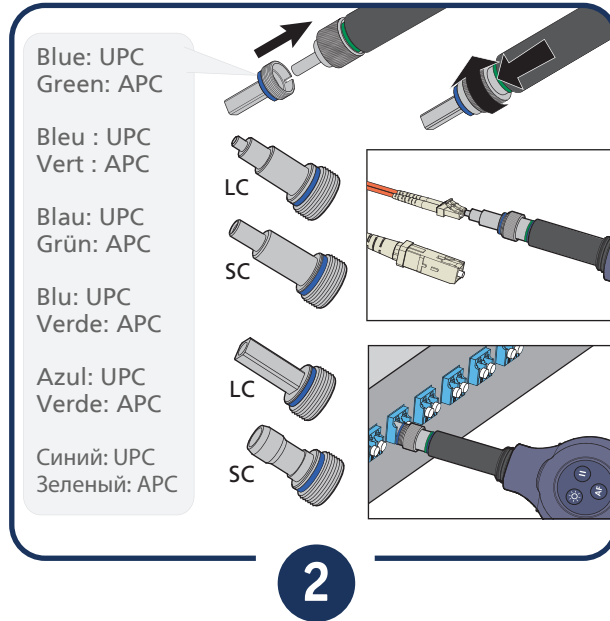

Inicio rápido • Guide d'introduction • Quick Start Guide
Schnellstart • Introduzione rapida • Краткое руководство

Limited 1-year warranty. See the product manual for details.

Garantie limitée d'1 an. Voir le manuel du produit pour plus de détails à ce sujet.